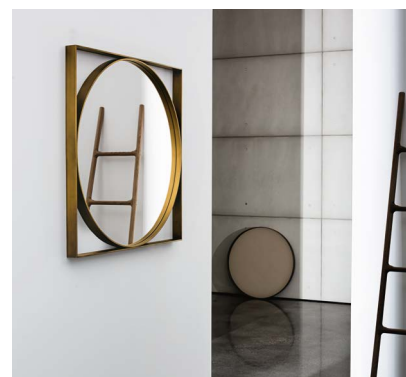

Visual

SOVET

ITALIA

Visual

Design by Lieve Altherr Molina

Le nuove forme e dimensioni delle specchiere Visual creano inedite riflessioni grazie alle diverse tonalità di specchio e alla loro modularità. Arredano spazi abitativi privati o pubblici con raffinata semplicità lasciando spazio alla libera creazione di grandi composizioni.

The new shapes and sizes of the Visual mirrors create original reflections thanks to different shades and to their modularity. They furnish private and public spaces with a refined simplicity making possible the creation of large compositions.

Gallery

Specchiere con telaio in alluminio laccato nelle finiture ottone brunito, caffè o nero.
Specchio centrale disponibile in varie tonalità.

Mirrors with lacquered aluminium frame, mocha, black or burnished brass finish.
Central mirror available in different shades.