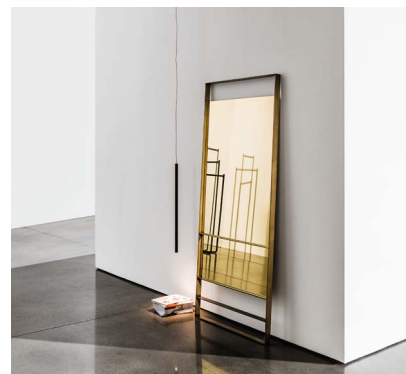

Visual

SOVET

ITALIA

Visual

Design by Lieve Altherr Molina

Le nuove forme e dimensioni delle specchiere Visual creano inedite riflessioni grazie alle diverse tonalità di specchio e alla loro modularità. Arredano spazi abitativi privati o pubblici con raffinata semplicità lasciando spazio alla libera creazione di grandi composizioni.

The new shapes and sizes of the Visual mirrors create original reflections thanks to different shades and to their modularity. They furnish private and public spaces with a refined simplicity making possible the creation of large compositions.

Gallery

Specchiere con telaio in alluminio laccato nelle finiture ottone brunito, caffè o nero.
Specchio centrale disponibile in varie tonalità.

Mirrors with lacquered aluminium frame, mocha, black or burnished brass finish.
Central mirror available in different shades.