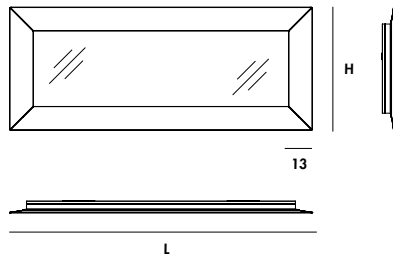

Gallery

SOVET

ITALIA

Denver Up

Design by Guido Porcellato

Specchiera con telaio in alluminio per attacco verticale/orizzontale o con appoggio a terra. Cornice perimetrale disponibile in vetro laccato, specchio o ceramica, varie finiture. Illuminazione a led inclusa.

Floor or horizontal/vertical hanging mirror with aluminium structure. Frame available in lacquered glass, mirror or ceramic, various finishes. Standard led lighting.

Models & Dimensions

90x90
160x65
220x90