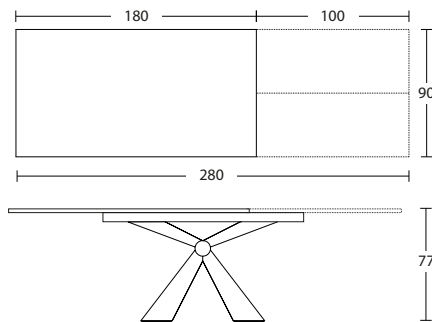

SINTESI

Design by Riccardo Buscato

ALTA COM

SINTESI

Finiture | Finitions | FinishesCeramica | Céramique | Ceramic **LAMINAM**
SUPERIOR NATURAL SURFACE

K01 Fokos sale	K09 Oxide Nero	K16 Pietra Grey Opaco
K02 Fokos terra	K10 Oxide Bianco	K17 Calacatta Gold Opaco
K03 Fokos piombo	K11 Pietra Savoia antracite	K18 Bianco Statuario Venato Opaco
K04 Noir Desir lucido	K12 Pietra di Savoia Perla	K19 Diamond Cream Opaco
K05 Bianco Statuario Venato Lucido	K13 Calacatta Gold Lucido	K20 Emperador Opaco
K06 Diamond Cream Lucido	K14 Emperador Lucido	
K07 Pietra Grey Lucida	K15 Noir Desir Opaco	