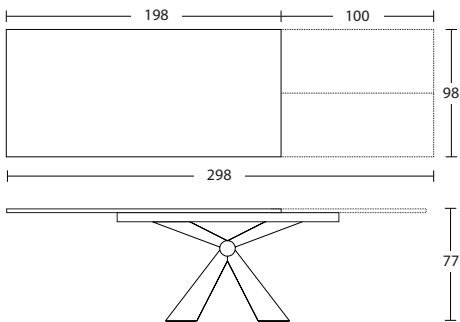

SINTESI

Design by Riccardo Buscato

ALTA COM

SINTESI

Finiture | Finitions | FinishesCeramica | Céramique | Ceramic **LAMINAM**
SUPERIOR NATURAL SURFACE

K01 Fokos sale	K09 Oxide Nero	K16 Pietra Grey Opaco
K02 Fokos terra	K10 Oxide Bianco	K17 Calacatta Gold Opaco
K03 Fokos piombo	K11 Pietra Savoia antracite	K18 Bianco Statuario Venato Opaco
K04 Noir Desir lucido	K12 Pietra di Savoia Perla	K19 Diamond Cream Opaco
K05 Bianco Statuario Venato Lucido	K13 Calacatta Gold Lucido	K20 Emperador Opaco
K06 Diamond Cream Lucido	K14 Emperador Lucido	
K07 Pietra Grey Lucida	K15 Noir Desir Opaco	