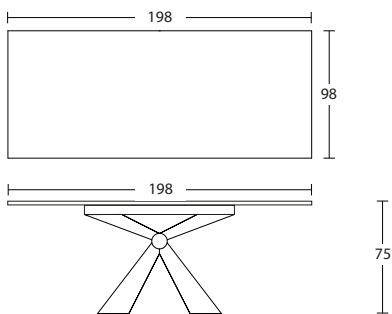

SINTESI

Design by Riccardo Buscato

ALTA COM

SINTESI

Finiture | Finitions | FinishesCeramica | Céramique | Ceramic **LAMINAM**
SUPERIOR NATURAL SURFACE

K01 Fokos sale	K09 Oxide Nero	K16 Pietra Grey Opaco
K02 Fokos terra	K10 Oxide Bianco	K17 Calacatta Gold Opaco
K03 Fokos piombo	K11 Pietra Savoia antracite	K18 Bianco Statuario Venato Opaco
K04 Noir Desir lucido	K12 Pietra di Savoia Perla	K19 Diamond Cream Opaco
K05 Bianco Statuario Venato Lucido	K13 Calacatta Gold Lucido	K20 Emperador Opaco
K06 Diamond Cream Lucido	K14 Emperador Lucido	
K07 Pietra Grey Lucida	K15 Noir Desir Opaco	