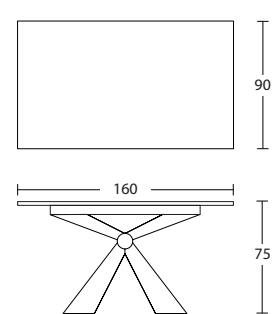

SINTESI

Design by Riccardo Buscato

ALTA COM

SINTESI