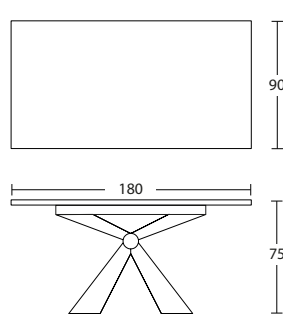

SINTESI

Design by Riccardo Buscato

ALTA COM

SINTESI

Finiture | Finitions | FinishesCeramica | Céramique | Ceramic **LAMINAM**
SUPERIOR NATURAL SURFACE

K01 Fokos sale	K09 Oxide Nero	K16 Pietra Grey Opaco
K02 Fokos terra	K10 Oxide Bianco	K17 Calacatta Gold Opaco
K03 Fokos piombo	K11 Pietra Savoia antracite	K18 Bianco Statuario Venato Opaco
K04 Noir Desir lucido	K12 Pietra di Savoia Perla	K19 Diamond Cream Opaco
K05 Bianco Statuario Venato Lucido	K13 Calacatta Gold Lucido	K20 Emperador Opaco
K06 Diamond Cream Lucido	K14 Emperador Lucido	
K07 Pietra Grey Lucida	K15 Noir Desir Opaco	