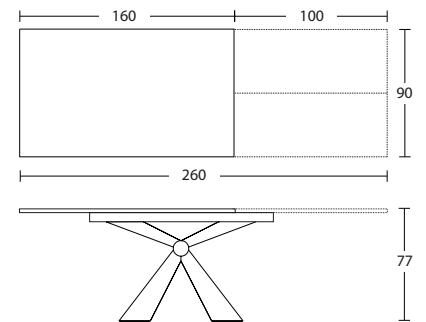

SINTESI

Design by Riccardo Buscato

ALTA COM

SINTESI

Finiture | Finitions | FinishesCeramica | Céramique | Ceramic **LAMINAM**
SUPERIOR NATURAL SURFACE

K01 Fokos sale	K09 Oxide Nero	K16 Pietra Grey Opaco
K02 Fokos terra	K10 Oxide Bianco	K17 Calacatta Gold Opaco
K03 Fokos piombo	K11 Pietra Savoia antracite	K18 Bianco Statuario Venato Opaco
K04 Noir Desir lucido	K12 Pietra di Savoia Perla	K19 Diamond Cream Opaco
K05 Bianco Statuario Venato Lucido	K13 Calacatta Gold Lucido	K20 Emperador Opaco
K06 Diamond Cream Lucido	K14 Emperador Lucido	
K07 Pietra Grey Lucida	K15 Noir Desir Opaco	