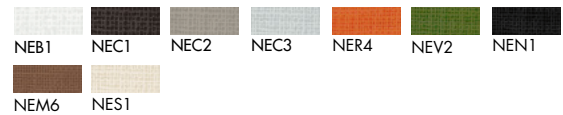

- 62x62x75h
- 80x80x75h
- 100x100x75h
- 120x120x75h
- 130x130x75h
- 140x140x75h
- 150x150x75h

- 220x115x75h
- 250x120x75h
- 300x135x75h

Finiture top / Top finishes

Vetro laccato/ Lacquered glass

Vetro acidato/ Frosted glass

Materia

Ceramica CE1/ Ceramic CE1

Ceramica CE2/ Ceramic CE2

Net glass

Legno/Wood

Hpl

Finiture base / Base finishes

Metallo laccato/Lacquered metal

Bordi/Edges

	VETRO / ACIDATO GLASS / FROSTED	VETRO / ACIDATO GLASS / FROSTED	VETRO / ACIDATO GLASS / FROSTED	NET GLASS	CERAMICA strat. VETRO CERAMIC laminat. GLASS	MATERIA	LEGNO WOOD	HPL
	12 Filo lucido 45°	10 Becco di civetta	10 Filo lucido	12 Filo lucido	15 Filo lucido 45°	12 Becco di civetta	24 Filo 45°	12 Becco d'oca