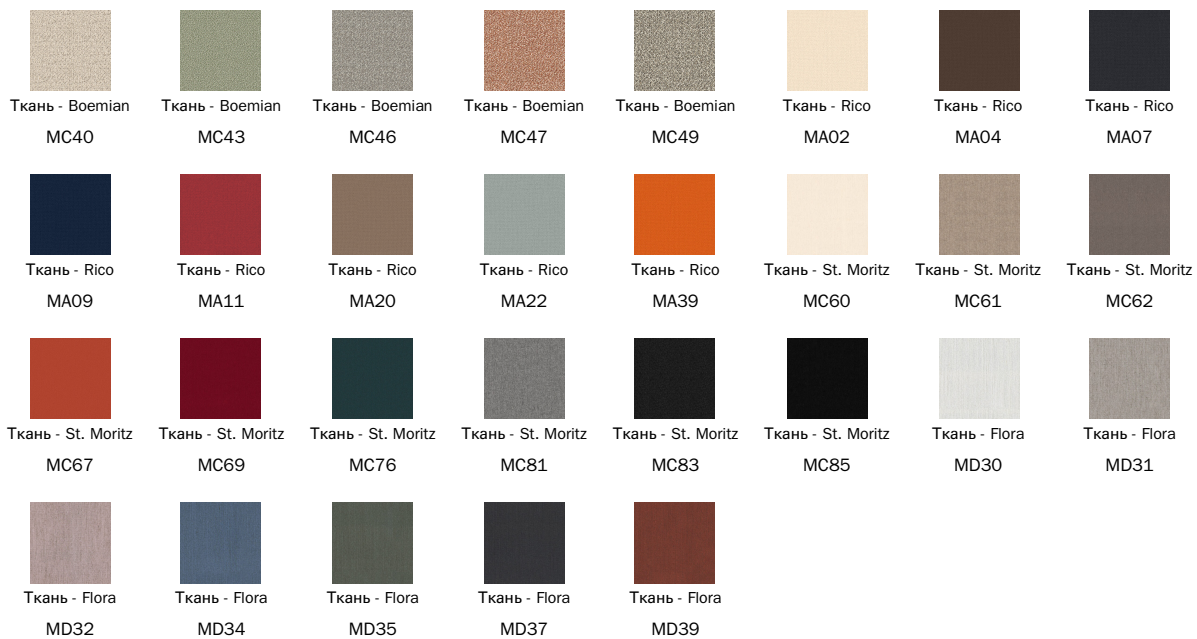

Ткань - Must