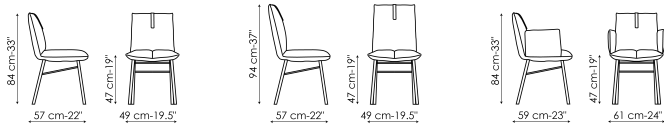

BONALDO

Pil, Pil up, Miss Pil, Miss Pil up

Pil too - это вдохновленное символическим предметом мягкости, такой как подушка, обычно рассматриваемая как аксессуар и является главным героем имеющую и приспособленную форму креслу, которое передает комфорт и расслабление. Основными элементами Pil являются подушки спинки и подушки сиденья. Последний имеет складку посередине, созданную для создания обволакивающего эффекта, который физически и визуальн

подчеркивает ощущение мягкости. Основа состоит из металлических ножек с особым крестообразным расположением для создания оригинального графического переплетения. Доступны версии Pil, Pil up (с высокой спинкой), Miss Pil (с подлокотниками), Miss Pil up (с подлокотниками и высокой спинкой), Pil too (барный вариан) и Pil armchair (кресло)

Технические данные

Miss Pii up

Ширина: 61cm

Глубина: 59cm

Высота: 94cm

Pii

Ширина: 49cm

Глубина: 57cm

Высота: 84cm

Pii up

Ширина: 49cm

Глубина: 57cm

Высота: 94cm

Miss Pii

Ширина: 61cm

Глубина: 59cm