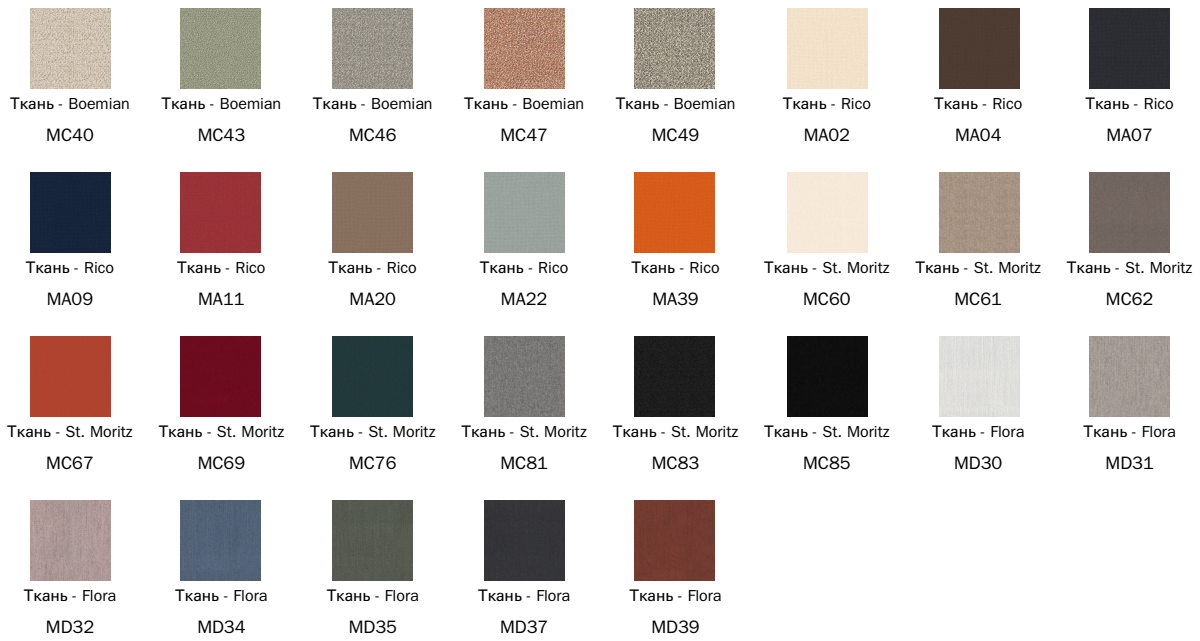

9B42

Ткань - Azimut

9B44

Ткань - Azimut

9B48

Ткань - Must

Кожа

Ткань - Special

Металл категория Special

Металлическая
отделка

Матовая медь

Металлическая
отделка

Матовая латунь

металл

Крашенный металл
Матовый белый

Крашенный металл
Матовый
коричневый

Крашенный металл
Матовый серый
антрацит

Крашенный металл
Матовый черный

Крашенный металл
Матовый светло-
коричневый с
серым оттенком

Металл категория Plus

Крашенный металл
Матовый
бронзовый

Крашенный металл
Матовый свинец

Металл крашенный
Матовое
перламутровое
золото

Ткани, экокожа, кожа и наждачная кожа, показанные на сайте, являются примерными. Цвета и отделки являются приблизительными и могут незначительно отличаться от реальных. Приглашаем Вас посетить дилеров Bonaldo для ознакомления с полной коллекцией.