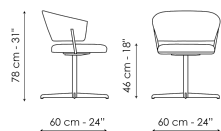

Ширина: 60cm

Глубина: 60cm

Высота: 78cm

Экокожа

Экокожа

330

Экокожа

343