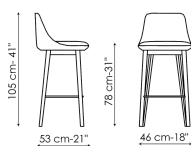

Itala too H 68

Ширина: 46cm

Глубина: 53cm

Высота: 95cm

Itala too - вращающимся

основанием

Ширина: 45cm

Глубина: 52cm

Высота: 88-108cm

Itala too H 78

Ширина: 45cm

Глубина: 53cm

Высота: 105cm

Обивка

Экокожа

Экокожа