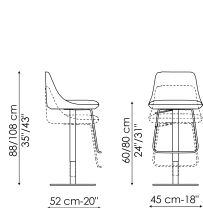

Itala too H 68

Ширина: 46cm

Глубина: 53cm

Высота: 95cm

Itala too - вращающимся

основанием

Ширина: 45cm

Глубина: 52cm

Высота: 88-108cm

Itala too H 78

Ширина: 45cm

Глубина: 53cm

Высота: 105cm

Обивка

Экокожа

Экокожа