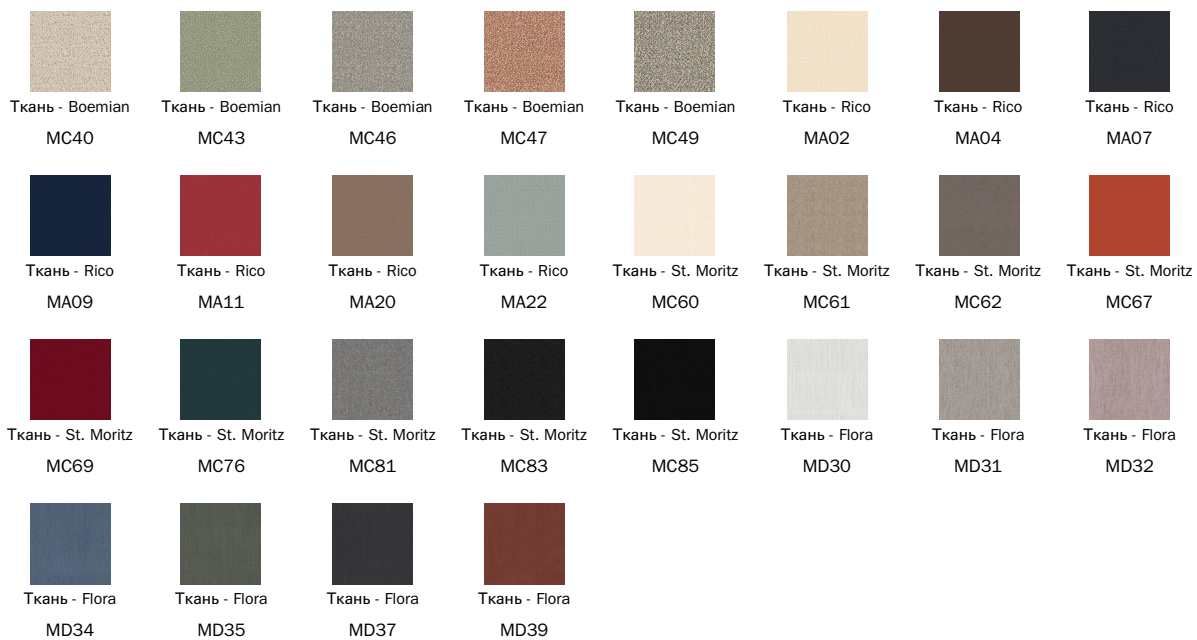

Ткань - Must