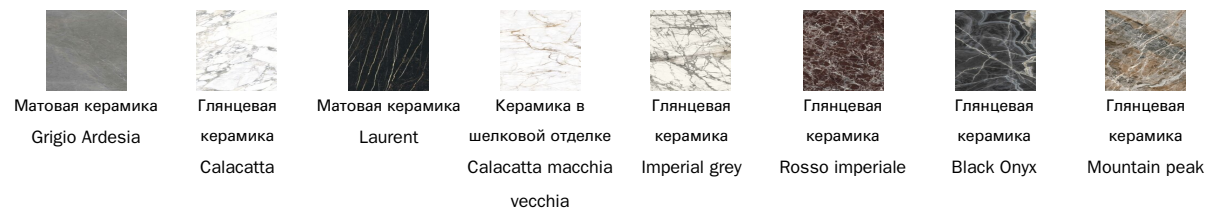

Дерево с
натуральными
краями
Американский
орех

Шпонированное
дерево
Черный орех

Шпонированное
дерево
Дуб
брашированный
натурального
цвета

Массив дерева
Дуб
брашированный
натурального
цвета

Массив дерева
Дуб
брашированный
цвета угля

керамика

Закругленная прямоугольная столешница

дерево

керамика

раздвижной стол

дерево

Шпонированное
дерево
Черный орех

Шпонированное
дерево
Дуб

Шпонированное
дерево
Дуб

брашированный
натурального
цвета

брашированный
цвета угля

керамика

Матовая керамика
Bianco iridium

Матовая керамика
Grigio grafite

Матовая керамика
Grigio Ardesia

Глянцевая
керамика
Calacatta

Матовая керамика
Laurent

Керамика в
шелковой отделке
Calacatta macchia
vecchia

Глянцевая
керамика
Imperial grey

Глянцевая
керамика
Rosso imperiale

Глянцевая
керамика
Black Onyx

Глянцевая
керамика
Mountain peak