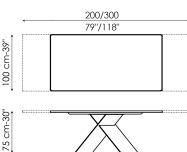

Технические данные

Ширина: 160см
Глубина: 90см
Высота: ± 75см

Ширина: 180см
Глубина: 90см
Высота: ± 75см

Ширина: 200см
Глубина: 100см
Высота: ± 75см

Ширина: 220см
Глубина: 100см
Высота: ± 75см

Ширина: 250см
Глубина: 100см
Высота: ± 75см

Ширина: 300см
Глубина: 100-108см
Высота: ± 75см

Ширина: 300см
Глубина: 120см
Высота: ± 75см

Ширина: 200см
Глубина: 108см
Высота: ± 75см

Ширина: 250см
Глубина: 112см
Высота: ± 75см

Ширина: 300см
Глубина: 120см
Высота: ± 75см

Ширина: 160-240см
Глубина: 90см
Высота: ± 75см

Ширина: 180-260см
Глубина: 90см
Высота: ± 75см

Ширина: 200-300см
Глубина: 100см
Высота: ± 75см

Прямоугольная столешница

дерево

Массив дерева
Американский
орех