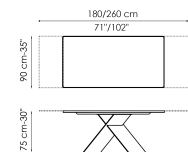

Технические данные

Ширина: 160см
Глубина: 90см
Высота: ± 75см

Ширина: 180см
Глубина: 90см
Высота: ± 75см

Ширина: 200см
Глубина: 100см
Высота: ± 75см

Ширина: 220см
Глубина: 100см
Высота: ± 75см

Ширина: 250см
Глубина: 100см
Высота: ± 75см

Ширина: 300см
Глубина: 100-108см
Высота: ± 75см

Ширина: 300см
Глубина: 120см
Высота: ± 75см

Ширина: 200см
Глубина: 108см
Высота: ± 75см

Ширина: 250см
Глубина: 112см
Высота: ± 75см

Ширина: 300см
Глубина: 120см
Высота: ± 75см

Ширина: 160-240см
Глубина: 90см
Высота: ± 75см

Ширина: 180-260см
Глубина: 90см
Высота: ± 75см

Ширина: 200-300см
Глубина: 100см
Высота: ± 75см

Прямоугольная столешница

дерево

Массив дерева
Американский
орех