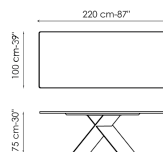

Технические данные

Ширина: 160см
Глубина: 90см
Высота: ± 75см

Ширина: 180см
Глубина: 90см
Высота: ± 75см

Ширина: 200см
Глубина: 100см
Высота: ± 75см

Ширина: 220см
Глубина: 100см
Высота: ± 75см

Ширина: 250см
Глубина: 100см
Высота: ± 75см

Ширина: 300см
Глубина: 100-108см
Высота: ± 75см

Ширина: 300см
Глубина: 120см
Высота: ± 75см

Ширина: 200см
Глубина: 108см
Высота: ± 75см

Ширина: 250см
Глубина: 112см
Высота: ± 75см

Ширина: 300см
Глубина: 120см
Высота: ± 75см

Ширина: 160-240см
Глубина: 90см
Высота: ± 75см

Ширина: 180-260см
Глубина: 90см
Высота: ± 75см

Ширина: 200-300см
Глубина: 100см
Высота: ± 75см

Прямоугольная столешница

дерево

Массив дерева
Американский
орех