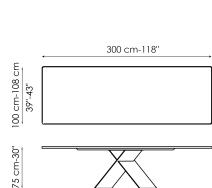

Технические данные

Ширина: 160см
Глубина: 90см
Высота: ± 75см

Ширина: 180см
Глубина: 90см
Высота: ± 75см

Ширина: 200см
Глубина: 100см
Высота: ± 75см

Ширина: 220см
Глубина: 100см
Высота: ± 75см

Ширина: 250см
Глубина: 100см
Высота: ± 75см

Ширина: 300см
Глубина: 100-108см
Высота: ± 75см

Ширина: 300см
Глубина: 120см
Высота: ± 75см

Ширина: 200см
Глубина: 108см
Высота: ± 75см

Ширина: 250см
Глубина: 112см
Высота: ± 75см

Ширина: 300см
Глубина: 120см
Высота: ± 75см

Ширина: 160-240см
Глубина: 90см
Высота: ± 75см

Ширина: 180-260см
Глубина: 90см
Высота: ± 75см

Ширина: 200-300см
Глубина: 100см
Высота: ± 75см

Прямоугольная столешница

дерево

Массив дерева
Американский
орех