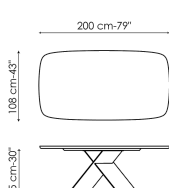

Технические данные

Ширина: 160см
Глубина: 90см
Высота: ± 75см

Ширина: 180см
Глубина: 90см
Высота: ± 75см

Ширина: 200см
Глубина: 100см
Высота: ± 75см

Ширина: 220см
Глубина: 100см
Высота: ± 75см

Ширина: 250см
Глубина: 100см
Высота: ± 75см

Ширина: 300см
Глубина: 100-108см
Высота: ± 75см

Ширина: 300см
Глубина: 120см
Высота: ± 75см

Ширина: 200см
Глубина: 108см
Высота: ± 75см

Ширина: 250см
Глубина: 112см
Высота: ± 75см

Ширина: 300см
Глубина: 120см
Высота: ± 75см

Ширина: 160-240см
Глубина: 90см
Высота: ± 75см

Ширина: 180-260см
Глубина: 90см
Высота: ± 75см

Ширина: 200-300см
Глубина: 100см
Высота: ± 75см

Прямоугольная столешница

дерево

Массив дерева
Американский
орех