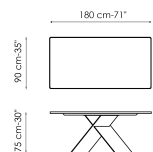

Технические данные

Ширина: 160см
Глубина: 90см
Высота: ± 75см

Ширина: 180см
Глубина: 90см
Высота: ± 75см

Ширина: 200см
Глубина: 100см
Высота: ± 75см

Ширина: 220см
Глубина: 100см
Высота: ± 75см

Ширина: 250см
Глубина: 100см
Высота: ± 75см

Ширина: 300см
Глубина: 100-108см
Высота: ± 75см

Ширина: 300см
Глубина: 120см
Высота: ± 75см

Ширина: 200см
Глубина: 108см
Высота: ± 75см

Ширина: 250см
Глубина: 112см
Высота: ± 75см

Ширина: 300см
Глубина: 120см
Высота: ± 75см

Ширина: 160-240см
Глубина: 90см
Высота: ± 75см

Ширина: 180-260см
Глубина: 90см
Высота: ± 75см

Ширина: 200-300см
Глубина: 100см
Высота: ± 75см

Прямоугольная столешница

дерево

Массив дерева
Американский
орех