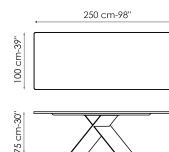

Технические данные

Ширина: 160см
Глубина: 90см
Высота: ± 75см

Ширина: 180см
Глубина: 90см
Высота: ± 75см

Ширина: 200см
Глубина: 100см
Высота: ± 75см

Ширина: 220см
Глубина: 100см
Высота: ± 75см

Ширина: 250см
Глубина: 100см
Высота: ± 75см

Ширина: 300см
Глубина: 100-108см
Высота: ± 75см

Ширина: 300см
Глубина: 120см
Высота: ± 75см

Ширина: 200см
Глубина: 108см
Высота: ± 75см

Ширина: 250см
Глубина: 112см
Высота: ± 75см

Ширина: 300см
Глубина: 120см
Высота: ± 75см

Ширина: 160-240см
Глубина: 90см
Высота: ± 75см

Ширина: 180-260см
Глубина: 90см
Высота: ± 75см

Ширина: 200-300см
Глубина: 100см
Высота: ± 75см

Прямоугольная столешница

дерево

Массив дерева
Американский
орех