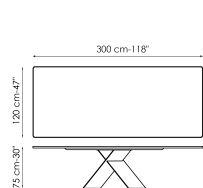

Технические данные

Ширина: 160см
Глубина: 90см
Высота: ± 75см

Ширина: 180см
Глубина: 90см
Высота: ± 75см

Ширина: 200см
Глубина: 100см
Высота: ± 75см

Ширина: 220см
Глубина: 100см
Высота: ± 75см

Ширина: 250см
Глубина: 100см
Высота: ± 75см

Ширина: 300см
Глубина: 100-108см
Высота: ± 75см

Ширина: 300см
Глубина: 120см
Высота: ± 75см

Ширина: 200см
Глубина: 108см
Высота: ± 75см

Ширина: 250см
Глубина: 112см
Высота: ± 75см

Ширина: 300см
Глубина: 120см
Высота: ± 75см

Ширина: 160-240см
Глубина: 90см
Высота: ± 75см

Ширина: 180-260см
Глубина: 90см
Высота: ± 75см

Ширина: 200-300см
Глубина: 100см
Высота: ± 75см

Прямоугольная столешница

дерево

Массив дерева
Американский
орех