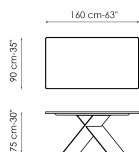

Технические данные

Ширина: 160см
Глубина: 90см
Высота: ± 75см

Ширина: 180см
Глубина: 90см
Высота: ± 75см

Ширина: 200см
Глубина: 100см
Высота: ± 75см

Ширина: 220см
Глубина: 100см
Высота: ± 75см

Ширина: 250см
Глубина: 100см
Высота: ± 75см

Ширина: 300см
Глубина: 100-108см
Высота: ± 75см

Ширина: 300см
Глубина: 120см
Высота: ± 75см

Ширина: 200см
Глубина: 108см
Высота: ± 75см

Ширина: 250см
Глубина: 112см
Высота: ± 75см

Ширина: 300см
Глубина: 120см
Высота: ± 75см

Ширина: 160-240см
Глубина: 90см
Высота: ± 75см

Ширина: 180-260см
Глубина: 90см
Высота: ± 75см

Ширина: 200-300см
Глубина: 100см
Высота: ± 75см

Прямоугольная столешница

дерево

Массив дерева
Американский
орех