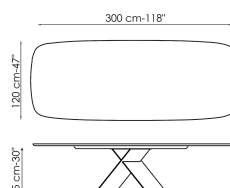

Технические данные

Ширина: 160см
Глубина: 90см
Высота: ± 75см

Ширина: 180см
Глубина: 90см
Высота: ± 75см

Ширина: 200см
Глубина: 100см
Высота: ± 75см

Ширина: 220см
Глубина: 100см
Высота: ± 75см

Ширина: 250см
Глубина: 100см
Высота: ± 75см

Ширина: 300см
Глубина: 100-108см
Высота: ± 75см

Ширина: 300см
Глубина: 120см
Высота: ± 75см

Ширина: 200см
Глубина: 108см
Высота: ± 75см

Ширина: 250см
Глубина: 112см
Высота: ± 75см

Ширина: 300см
Глубина: 120см
Высота: ± 75см

Ширина: 160-240см
Глубина: 90см
Высота: ± 75см

Ширина: 180-260см
Глубина: 90см
Высота: ± 75см

Ширина: 200-300см
Глубина: 100см
Высота: ± 75см

Прямоугольная столешница

дерево

Массив дерева
Американский
орех