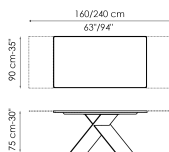

Технические данные

Ширина: 160см
Глубина: 90см
Высота: ± 75см

Ширина: 180см
Глубина: 90см
Высота: ± 75см

Ширина: 200см
Глубина: 100см
Высота: ± 75см

Ширина: 220см
Глубина: 100см
Высота: ± 75см

Ширина: 250см
Глубина: 100см
Высота: ± 75см

Ширина: 300см
Глубина: 100-108см
Высота: ± 75см

Ширина: 300см
Глубина: 120см
Высота: ± 75см

Ширина: 200см
Глубина: 108см
Высота: ± 75см

Ширина: 250см
Глубина: 112см
Высота: ± 75см

Ширина: 300см
Глубина: 120см
Высота: ± 75см

Ширина: 160-240см
Глубина: 90см
Высота: ± 75см

Ширина: 180-260см
Глубина: 90см
Высота: ± 75см

Ширина: 200-300см
Глубина: 100см
Высота: ± 75см

Прямоугольная столешница

дерево

Массив дерева
Американский
орех