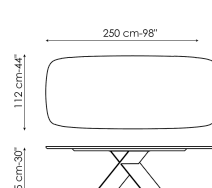

Технические данные

Ширина: 160см
Глубина: 90см
Высота: ± 75см

Ширина: 180см
Глубина: 90см
Высота: ± 75см

Ширина: 200см
Глубина: 100см
Высота: ± 75см

Ширина: 220см
Глубина: 100см
Высота: ± 75см

Ширина: 250см
Глубина: 100см
Высота: ± 75см

Ширина: 300см
Глубина: 100-108см
Высота: ± 75см

Ширина: 300см
Глубина: 120см
Высота: ± 75см

Ширина: 200см
Глубина: 108см
Высота: ± 75см

Ширина: 250см
Глубина: 112см
Высота: ± 75см

Ширина: 300см
Глубина: 120см
Высота: ± 75см

Ширина: 160-240см
Глубина: 90см
Высота: ± 75см

Ширина: 180-260см
Глубина: 90см
Высота: ± 75см

Ширина: 200-300см
Глубина: 100см
Высота: ± 75см

Прямоугольная столешница

дерево

Массив дерева
Американский
орех