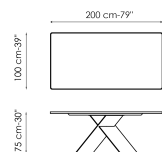

Технические данные

Ширина: 160см
Глубина: 90см
Высота: ± 75см

Ширина: 180см
Глубина: 90см
Высота: ± 75см

Ширина: 200см
Глубина: 100см
Высота: ± 75см

Ширина: 220см
Глубина: 100см
Высота: ± 75см

Ширина: 250см
Глубина: 100см
Высота: ± 75см

Ширина: 300см
Глубина: 100-108см
Высота: ± 75см

Ширина: 300см
Глубина: 120см
Высота: ± 75см

Ширина: 200см
Глубина: 108см
Высота: ± 75см

Ширина: 250см
Глубина: 112см
Высота: ± 75см

Ширина: 300см
Глубина: 120см
Высота: ± 75см

Ширина: 160-240см
Глубина: 90см
Высота: ± 75см

Ширина: 180-260см
Глубина: 90см
Высота: ± 75см

Ширина: 200-300см
Глубина: 100см
Высота: ± 75см

Прямоугольная столешница

дерево

Массив дерева
Американский
орех