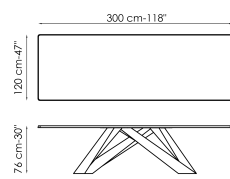

Технические данные

Ширина: 160cm
Глубина: 90cm
Высота: ± 74cm

Ширина: 180cm
Глубина: 90cm
Высота: ± 74cm

Ширина: 200cm
Глубина: 100cm
Высота: ± 75cm

Ширина: 220cm
Глубина: 100cm
Высота: ± 75cm

Ширина: 250cm
Глубина: 100cm
Высота: ± 75cm

Ширина: 300cm
Глубина: 100-108cm
Высота: ± 75cm

Ширина: 300cm
Глубина: 120cm
Высота: ± 76cm

Ширина: 160-240cm
Глубина: 90cm
Высота: ± 75cm

Ширина: 180-260cm
Глубина: 90cm
Высота: ± 75cm

Ширина: 200-300cm
Глубина: 100cm
Высота: ± 75cm