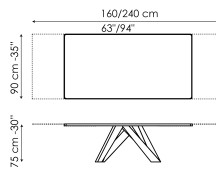

Технические данные

Ширина: 160cm
Глубина: 90cm
Высота: ± 74cm

Ширина: 180cm
Глубина: 90cm
Высота: ± 74cm

Ширина: 200cm
Глубина: 100cm
Высота: ± 75cm

Ширина: 220cm
Глубина: 100cm
Высота: ± 75cm

Ширина: 250cm
Глубина: 100cm
Высота: ± 75cm

Ширина: 300cm
Глубина: 100-108cm
Высота: ± 75cm

Ширина: 300cm
Глубина: 120cm
Высота: ± 76cm

Ширина: 160-240cm
Глубина: 90cm
Высота: ± 75cm

Ширина: 180-260cm
Глубина: 90cm
Высота: ± 75cm

Ширина: 200-300cm
Глубина: 100cm
Высота: ± 75cm