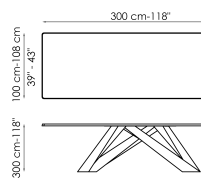

Технические данные

Ширина: 160cm
Глубина: 90cm
Высота: ± 74cm

Ширина: 180cm
Глубина: 90cm
Высота: ± 74cm

Ширина: 200cm
Глубина: 100cm
Высота: ± 75cm

Ширина: 220cm
Глубина: 100cm
Высота: ± 75cm

Ширина: 250cm
Глубина: 100cm
Высота: ± 75cm

Ширина: 300cm
Глубина: 100-108cm
Высота: ± 75cm

Ширина: 300cm
Глубина: 120cm
Высота: ± 76cm

Ширина: 160-240cm
Глубина: 90cm
Высота: ± 75cm

Ширина: 180-260cm
Глубина: 90cm
Высота: ± 75cm

Ширина: 200-300cm
Глубина: 100cm
Высота: ± 75cm