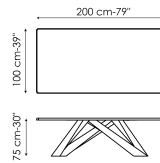

Технические данные

Ширина: 160cm
Глубина: 90cm
Высота: ± 74cm

Ширина: 180cm
Глубина: 90cm
Высота: ± 74cm

Ширина: 200cm
Глубина: 100cm
Высота: ± 75cm

Ширина: 220cm
Глубина: 100cm
Высота: ± 75cm

Ширина: 250cm
Глубина: 100cm
Высота: ± 75cm

Ширина: 300cm
Глубина: 100-108cm
Высота: ± 75cm

Ширина: 300cm
Глубина: 120cm
Высота: ± 76cm

Ширина: 160-240cm
Глубина: 90cm
Высота: ± 75cm

Ширина: 180-260cm
Глубина: 90cm
Высота: ± 75cm

Ширина: 200-300cm
Глубина: 100cm
Высота: ± 75cm