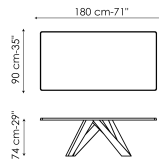

BONALDO

Big Table

Designer: Alain Gilles

Наклонное основание наполнено динамизмом, а линейность столешницы придает визуальную стабильность Big Table, имеющему яркую индивидуальность. Ножки стола изготовлены из стали разных размеров и геометрических форм, окрашены в различные цветовые сочетания. Раздвижная или фиксированная столешница доступна в вариантах из дерева, стекла, глины, керамики или в

Технические данные

Ширина: 160cm
Глубина: 90cm
Высота: ± 74cm

Ширина: 180cm
Глубина: 90cm
Высота: ± 74cm

Ширина: 200cm
Глубина: 100cm
Высота: ± 75cm

Ширина: 220cm
Глубина: 100cm
Высота: ± 75cm

Ширина: 250cm
Глубина: 100cm
Высота: ± 75cm

Ширина: 300cm
Глубина: 100-108cm
Высота: ± 75cm

Ширина: 300cm
Глубина: 120cm
Высота: ± 76cm

Ширина: 160-240cm
Глубина: 90cm
Высота: ± 75cm

Ширина: 180-260cm
Глубина: 90cm
Высота: ± 75cm

Ширина: 200-300cm
Глубина: 100cm
Высота: ± 75cm