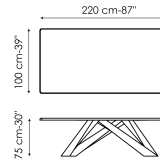

Технические данные

Ширина: 160cm
Глубина: 90cm
Высота: ± 74cm

Ширина: 180cm
Глубина: 90cm
Высота: ± 74cm

Ширина: 200cm
Глубина: 100cm
Высота: ± 75cm

Ширина: 220cm
Глубина: 100cm
Высота: ± 75cm

Ширина: 250cm
Глубина: 100cm
Высота: ± 75cm

Ширина: 300cm
Глубина: 100-108cm
Высота: ± 75cm

Ширина: 300cm
Глубина: 120cm
Высота: ± 76cm

Ширина: 160-240cm
Глубина: 90cm
Высота: ± 75cm

Ширина: 180-260cm
Глубина: 90cm
Высота: ± 75cm

Ширина: 200-300cm
Глубина: 100cm
Высота: ± 75cm