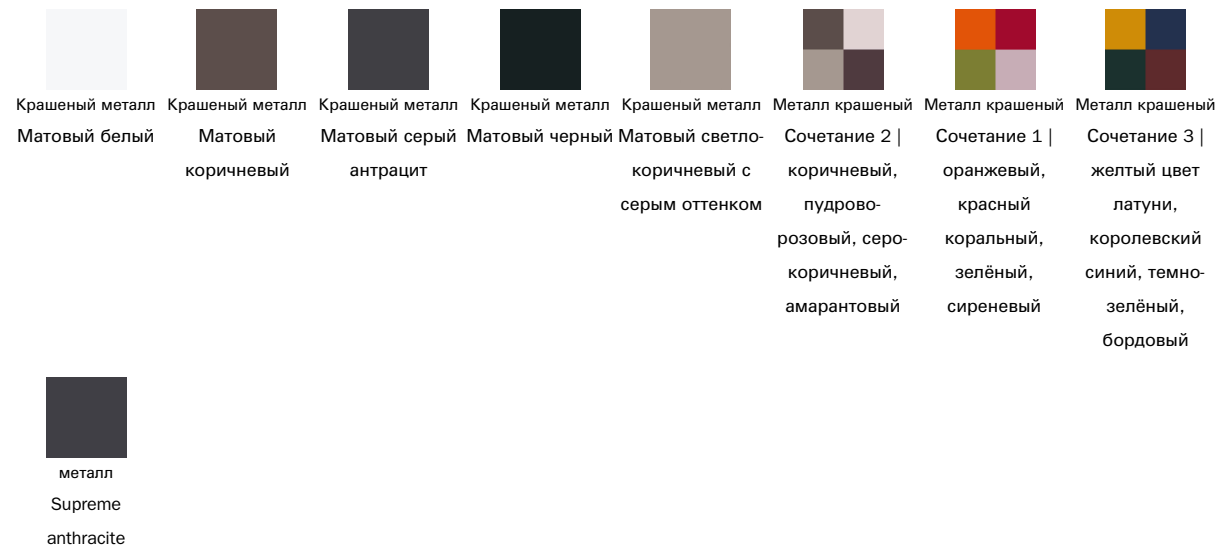

металл

Металл категория Plus

Габариты нераздвижных, Ножи

Глина

Ткани, экокожа, кожа и наждачная кожа, показанные на сайте, являются примерными. Цвета и отделки являются приблизительными и могут незначительно отличаться от реальных. Приглашаем Вас посетить дилеров Bonaldo для ознакомления с полной коллекцией.