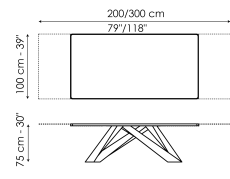

Технические данные

Ширина: 160cm
Глубина: 90cm
Высота: ± 74cm

Ширина: 180cm
Глубина: 90cm
Высота: ± 74cm

Ширина: 200cm
Глубина: 100cm
Высота: ± 75cm

Ширина: 220cm
Глубина: 100cm
Высота: ± 75cm

Ширина: 250cm
Глубина: 100cm
Высота: ± 75cm

Ширина: 300cm
Глубина: 100-108cm
Высота: ± 75cm

Ширина: 300cm
Глубина: 120cm
Высота: ± 76cm

Ширина: 160-240cm
Глубина: 90cm
Высота: ± 75cm

Ширина: 180-260cm
Глубина: 90cm
Высота: ± 75cm

Ширина: 200-300cm
Глубина: 100cm
Высота: ± 75cm