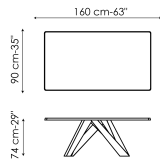

BONALDO

Big Table

Designer: Alain Gilles

Наклонное основание наполнено динамизмом, а линейность столешницы придает визуальную стабильность Big Table, имеющему яркую индивидуальность. Ножки стола изготовлены из стали разных размеров и геометрических форм, окрашены в различные цветовые сочетания. Раздвижная или фиксированная столешница доступна в вариантах из дерева, стекла, глины, керамики или в

Технические данные

Ширина: 160cm
Глубина: 90cm
Высота: ± 74cm

Ширина: 180cm
Глубина: 90cm
Высота: ± 74cm

Ширина: 200cm
Глубина: 100cm
Высота: ± 75cm

Ширина: 220cm
Глубина: 100cm
Высота: ± 75cm

Ширина: 250cm
Глубина: 100cm
Высота: ± 75cm

Ширина: 300cm
Глубина: 100-108cm
Высота: ± 75cm

Ширина: 300cm
Глубина: 120cm
Высота: ± 76cm

Ширина: 160-240cm
Глубина: 90cm
Высота: ± 75cm

Ширина: 180-260cm
Глубина: 90cm
Высота: ± 75cm

Ширина: 200-300cm
Глубина: 100cm
Высота: ± 75cm