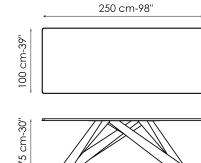

Технические данные

Ширина: 160cm
Глубина: 90cm
Высота: ± 74cm

Ширина: 180cm
Глубина: 90cm
Высота: ± 74cm

Ширина: 200cm
Глубина: 100cm
Высота: ± 75cm

Ширина: 220cm
Глубина: 100cm
Высота: ± 75cm

Ширина: 250cm
Глубина: 100cm
Высота: ± 75cm

Ширина: 300cm
Глубина: 100-108cm
Высота: ± 75cm

Ширина: 300cm
Глубина: 120cm
Высота: ± 76cm

Ширина: 160-240cm
Глубина: 90cm
Высота: ± 75cm

Ширина: 180-260cm
Глубина: 90cm
Высота: ± 75cm

Ширина: 200-300cm
Глубина: 100cm
Высота: ± 75cm