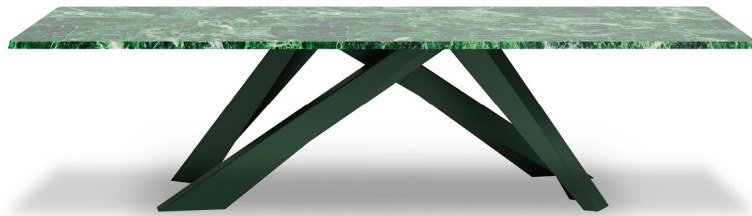

BONALDO

Big Table 10th Anniversary Special Edition

Designer: Alain Gilles

В 2009 году Alain Gilles познакомился с Bonaldo, в результате чего, родилась необычная идея, смелого проекта предназначенного для создания истории Big Table. В 2019 году была представлена лимитированная коллекция, посвященная юбилею. Характерным элементом Big Table является основание, образованное четырьмя стальными пересекающимися ножками, в результате чего меняется восприятие в соответствии с точкой угла обзора. Это игра противобесов, магический контраст между линейностью столешницы и динамизмом предполагаемым наклоном основания.

Спустя 10 лет после выпуска Big Table предлагается выпустить лимитированную коллекцию, чтобы отпраздновать этот фундаментальный этап в истории, ставшего настоящей иконой дизайна. В новой версии стол имеет прямоугольную мраморную столешницу "Saint Denis" с ярко выраженным графическим рисунком и необычайно насыщенным цветом. Столешница сочетается со стальной основой окрашенной в тот же цвет, создавая единое целое, которое не перестает удивлять и вдохновлять.

Технические данные

Ширина: 200cm

Глубина: 100cm

Высота: 75cm

Ширина: 250cm

Глубина: 100cm

Высота: 75cm

Ширина: 300cm

Глубина: 108cm

Высота: 75cm

Столешница

Мрамор

Мрамор
Saint Denis

Ножки

металл

Крашенный металл
Матовый
зеленый Сэн
Дени