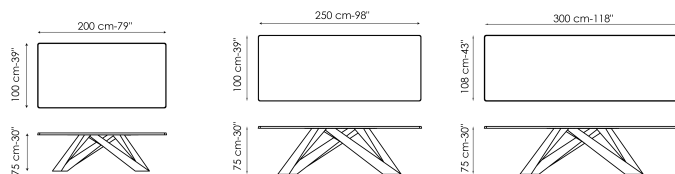

Спустя 10 лет после выпуска Big Table предлагается выпустить лимитированную коллекцию, чтобы отпраздновать этот фундаментальный этап в истории, ставшего настоящей иконой дизайна. В новой версии стол имеет прямоугольную мраморную столешницу "Saint Denis" с ярко выраженным графическим рисунком и необычайно насыщенным цветом. Столешница сочетается со стальной основой окрашенной в тот же цвет, создавая единое целое, которое не перестает удивлять и вдохновлять.

Технические данные

Ширина: 200cm

Глубина: 100cm

Высота: 75cm

Ширина: 250cm

Глубина: 100cm

Высота: 75cm

Ширина: 300cm

Глубина: 108cm

Высота: 75cm

Столешница

Мрамор

Мрамор
Saint Denis

Ножки

металл

Крашенный металл
Матовый
зеленый Сэн
Дени