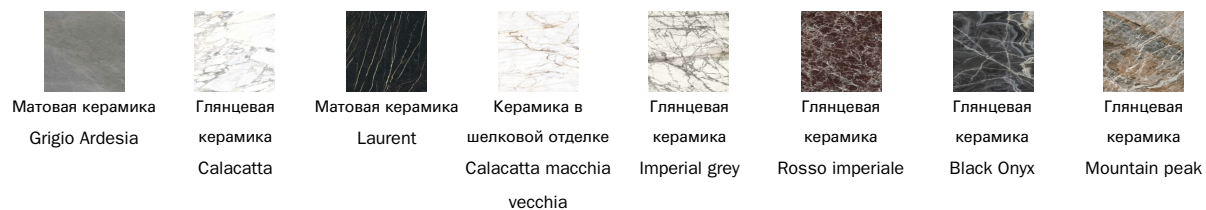

Шпонированное
дерево
Черный орех

Массив дерева
Дуб
брашированный
натурального
цвета

Массив дерева
Дуб
брашированный
цвета угля

Мрамор

Мрамор
Carrara

Мрамор
Calacatta

Мрамор
Emperador

Мрамор
Marquina

Мрамор
Saint Denis

Мрамор
Rosso Carpazi

Мрамор
Fior di bosco

керамика

Круглая столешница

дерево

Мрамор

керамика

Основание - Flame

Металл категория Special

Металлическая
отделка
Brunito

Металлическая
отделка
Clouded chrome

Металлическая
отделка
Brown nickel

Металлическая
отделка
Dark nickel

металл

Крашенный металл
Матовый белый

Крашенный металл
Матовый
коричневый

Крашенный металл
Матовый серый
антрацит

Крашенный металл
Матовый черный

Крашенный металл
Матовый светло-
коричневый с
серым оттенком

металл
Supreme
anthracite

Металл категория Plus