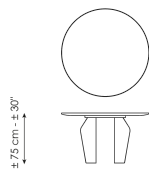

Технические данные

Ширина: 200cm
Глубина: 108cm
Высота: ± 75cm

Ширина: 250cm
Глубина: 112cm
Высота: ± 75cm

Ширина: 280cm
Глубина: 115cm
Высота: ± 75cm

Ширина: 300cm
Глубина: 120cm
Высота: ± 75cm

Ширина: 300cm
Глубина: 140cm
Высота: ± 75cm

∅140 cm - 55"

Ширина: 140cm
Глубина: 140cm
Высота: ± 75cm

 Ширина: 160cm
Глубина: 160cm
Высота: ± 75cm

 Ширина: 180cm
Глубина: 180cm
Высота: ± 75cm

Закругленная прямоугольная столешница

дерево

Массив дерева
Американский
орех