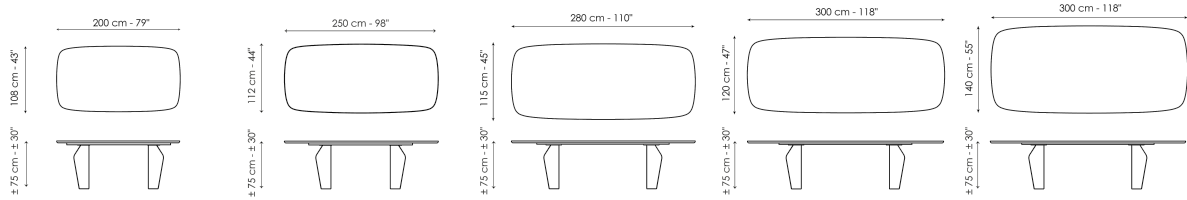

BONALDO

Flame, Flame Wood

Основные характеристики Flame - гармония форм, легкость и извилистость объемов. Верхняя часть, визуально подвешенная, может быть использована полностью благодаря расположению двойного основания, разработанного для оптимизации общего пространства. Форма и функция находят свое максимальное выражение в этом столе: широкие возможности настройки

Технические данные

Ширина: 200cm
Глубина: 108cm
Высота: ± 75cm

Ширина: 250cm
Глубина: 112cm
Высота: ± 75cm

Ширина: 280cm
Глубина: 115cm
Высота: ± 75cm

Ширина: 300cm
Глубина: 120cm
Высота: ± 75cm

Ширина: 300cm
Глубина: 140cm
Высота: ± 75cm

∅140 cm - 55"

Ширина: 140cm
Глубина: 140cm
Высота: ± 75cm

 Ширина: 160cm
Глубина: 160cm
Высота: ± 75cm

 Ширина: 180cm
Глубина: 180cm
Высота: ± 75cm

Закругленная прямоугольная столешница

дерево

Массив дерева
Американский
орех