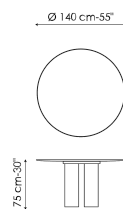

Технические данные

Ширина: 200cm
Глубина: 108cm
Высота: ± 75cm

Ширина: 250cm
Глубина: 112cm
Высота: ± 75cm

Ширина: 280cm
Глубина: 115cm
Высота: ± 75cm

Ширина: 300cm
Глубина: 120cm
Высота: ± 75cm

Ширина: 300cm
Глубина: 140cm
Высота: ± 75cm

Ширина: 120cm
Глубина: 120cm
Высота: ± 75cm

Ширина: 140cm
Глубина: 140cm
Высота: ± 75cm

Ширина: 160cm
Глубина: 160cm
Высота: ± 75cm

Ширина: 180cm
Глубина: 180cm
Высота: ± 75cm

Закругленная прямоугольная столешница