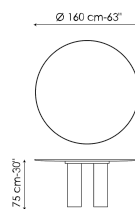

Технические данные

Ширина: 200cm
Глубина: 108cm
Высота: ± 75cm

Ширина: 250cm
Глубина: 112cm
Высота: ± 75cm

Ширина: 280cm
Глубина: 115cm
Высота: ± 75cm

Ширина: 300cm
Глубина: 120cm
Высота: ± 75cm

Ширина: 300cm
Глубина: 140cm
Высота: ± 75cm

Ширина: 120cm
Глубина: 120cm
Высота: ± 75cm

Ширина: 140cm
Глубина: 140cm
Высота: ± 75cm

Ширина: 160cm
Глубина: 160cm
Высота: ± 75cm

Ширина: 180cm
Глубина: 180cm
Высота: ± 75cm

Закругленная прямоугольная столешница