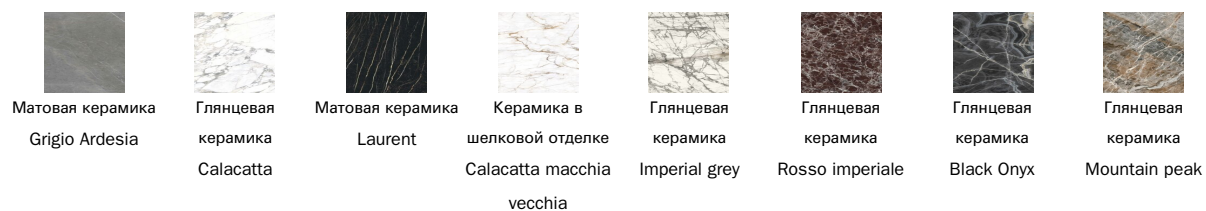

дерево

Массив дерева
Американский
орех

Шпонированное
дерево
Черный орех

Массив дерева
Дуб
брашированный
натурального
цвета

Массив дерева
Дуб
брашированный
цвета угля

Мрамор

Мрамор
Carrara

Мрамор
Calacatta

Мрамор
Emperador

Мрамор
Marquina

Мрамор
Saint Denis

Мрамор
Rosso Carpazi

Мрамор
Fior di bosco

керамика

Круглая столешница

дерево

Мрамор

керамика

Основание

Металл категория Special

Металлическая
отделка

Матовая медь

Металлическая
отделка

Матовая латунь

металл

Крашенный металл
Матовый белый

Крашенный металл
Матовый
коричневый

Крашенный металл
Матовый серый
антрацит

Крашенный металл
Матовый черный

Крашенный металл
Матовый светло-
коричневый с
серым оттенком