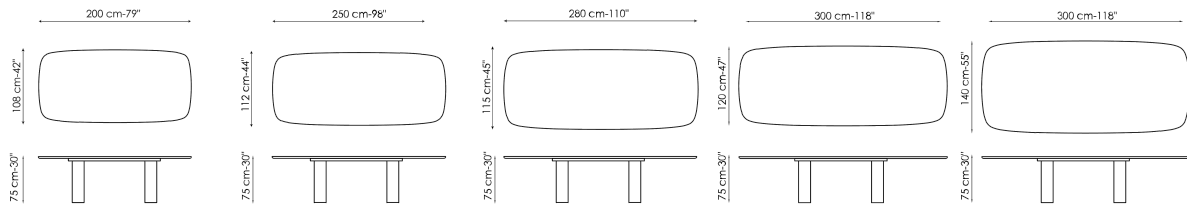

BONALDO

Geometric Table

Designer: Alain Gilles

Синтезируя важный путь в поисках стилистических и материальных исследований, Geometric Table представляет собой стол "трансфор", который меняет свою форму, играя с перспективой и с визуальным гипнотическим эффектом, меняясь в зависимости от точки наблюдения, становясь удивительной личностью для жилого пространства. Концепция основана на хамелеонических линиях, начинающихся от его основания четырех ног с каплевидными

формами кажутся толстыми, тонкими или острыми, играя вместе, чтобы создать разное восприятие визуального веса стола, с важным сценическим присутствием и в то же время стройным и изящным благодаря округлым формам. Стол предложен в специальной глиняной отделке, обработанной вручную, что придает всей конструкции скульптурный эффект.

Технические данные

Ширина: 200cm
Глубина: 108cm
Высота: ± 75cm

Ширина: 250cm
Глубина: 112cm
Высота: ± 75cm

Ширина: 280cm
Глубина: 115cm
Высота: ± 75cm

Ширина: 300cm
Глубина: 120cm
Высота: ± 75cm

Ширина: 300cm
Глубина: 140cm
Высота: ± 75cm

Ширина: 120cm
Глубина: 120cm
Высота: ± 75cm

Ширина: 140cm
Глубина: 140cm
Высота: ± 75cm

Ширина: 160cm
Глубина: 160cm
Высота: ± 75cm

Ширина: 180cm
Глубина: 180cm
Высота: ± 75cm

Закругленная прямоугольная столешница