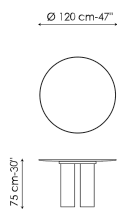

Технические данные

Ширина: 200cm
Глубина: 108cm
Высота: ± 75cm

Ширина: 250cm
Глубина: 112cm
Высота: ± 75cm

Ширина: 280cm
Глубина: 115cm
Высота: ± 75cm

Ширина: 300cm
Глубина: 120cm
Высота: ± 75cm

Ширина: 300cm
Глубина: 140cm
Высота: ± 75cm

Ширина: 120cm
Глубина: 120cm
Высота: ± 75cm

Ширина: 140cm
Глубина: 140cm
Высота: ± 75cm

Ширина: 160cm
Глубина: 160cm
Высота: ± 75cm

Ширина: 180cm
Глубина: 180cm
Высота: ± 75cm

Закругленная прямоугольная столешница