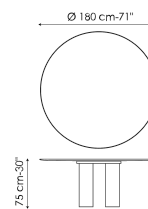

Технические данные

Ширина: 200cm
Глубина: 108cm
Высота: ± 75cm

Ширина: 250cm
Глубина: 112cm
Высота: ± 75cm

Ширина: 280cm
Глубина: 115cm
Высота: ± 75cm

Ширина: 300cm
Глубина: 120cm
Высота: ± 75cm

Ширина: 300cm
Глубина: 140cm
Высота: ± 75cm

Ширина: 120cm
Глубина: 120cm
Высота: ± 75cm

Ширина: 140cm
Глубина: 140cm
Высота: ± 75cm

Ширина: 160cm
Глубина: 160cm
Высота: ± 75cm

Ширина: 180cm
Глубина: 180cm
Высота: ± 75cm

Закругленная прямоугольная столешница