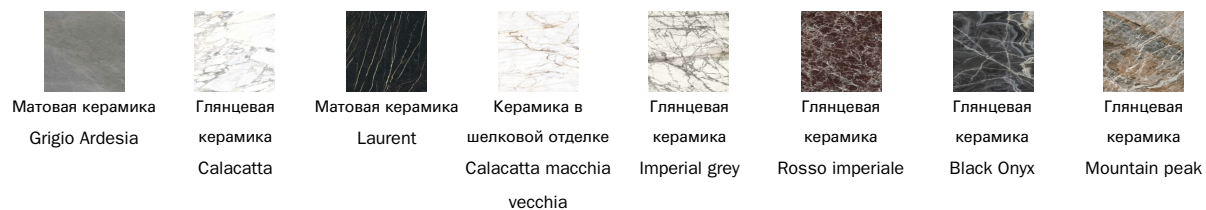

дерево

Массив дерева
Американский
орех

Шпонированное
дерево
Черный орех

Массив дерева
Дуб
брашированный
натурального
цвета

Массив дерева
Дуб
брашированный
цвета угля

Мрамор

Мрамор
Carrara

Мрамор
Calacatta

Мрамор
Emperador

Мрамор
Marquina

Мрамор
Saint Denis

Мрамор
Rosso Carpazi

Мрамор
Fior di bosco

керамика

Круглая столешница

дерево

Мрамор

керамика

Основание

Металл категория Special

Металлическая
отделка

Матовая медь

Металлическая
отделка

Матовая латунь

металл

Крашенный металл
Матовый белый

Крашенный металл
Матовый
коричневый

Крашенный металл
Матовый серый
антрацит

Крашенный металл
Матовый черный

Крашенный металл
Матовый светло-
коричневый с
серым оттенком