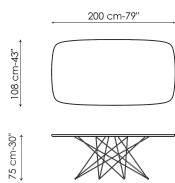

Технические данные

Ширина: 200см
Глубина: 100см
Высота: ± 75см

Ширина: 220см
Глубина: 100см
Высота: ± 75см

Ширина: 250см
Глубина: 100см
Высота: ± 75см

Ширина: 300см
Глубина: 100-108см
Высота: ± 75см

Ширина: 300см
Глубина: 120см
Высота: ± 75см

Ширина: 200см
Глубина: 108см
Высота: ± 75см

Ширина: 250см
Глубина: 112см
Высота: ± 75см

Ширина: 300см
Глубина: 120см
Высота: ± 75см

Ширина: 140см
Глубина: 140см
Высота: ± 75см

Ширина: 160см
Глубина: 160см
Высота: ± 75см

Ширина: 180см
Глубина: 180см
Высота: ± 75см

Ширина: 165-265см
Глубина: 100см
Высота: ± 75см

Ширина: 200-300см
Глубина: 100см
Высота: ± 75см

Прямоугольная столешница

дерево

Массив дерева
Американский орех

Дерево с
натуральными
краями
Американский орех