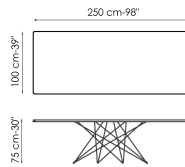

Технические данные

Ширина: 200см
Глубина: 100см
Высота: ± 75см

Ширина: 220см
Глубина: 100см
Высота: ± 75см

Ширина: 250см
Глубина: 100см
Высота: ± 75см

Ширина: 300см
Глубина: 100-108см
Высота: ± 75см

Ширина: 300см
Глубина: 120см
Высота: ± 75см

Ширина: 200см
Глубина: 108см
Высота: ± 75см

Ширина: 250см
Глубина: 112см
Высота: ± 75см

Ширина: 300см
Глубина: 120см
Высота: ± 75см

Ширина: 140см
Глубина: 140см
Высота: ± 75см

Ширина: 160см
Глубина: 160см
Высота: ± 75см

Ширина: 180см
Глубина: 180см
Высота: ± 75см

Ширина: 165-265см
Глубина: 100см
Высота: ± 75см

Ширина: 200-300см
Глубина: 100см
Высота: ± 75см

Прямоугольная столешница

дерево

Массив дерева
Американский орех

Дерево с
натуральными
краями
Американский орех