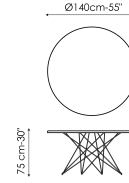

Технические данные

Ширина: 200см
Глубина: 100см
Высота: ± 75см

Ширина: 220см
Глубина: 100см
Высота: ± 75см

Ширина: 250см
Глубина: 100см
Высота: ± 75см

Ширина: 300см
Глубина: 100-108см
Высота: ± 75см

Ширина: 300см
Глубина: 120см
Высота: ± 75см

Ширина: 200см
Глубина: 108см
Высота: ± 75см

Ширина: 250см
Глубина: 112см
Высота: ± 75см

Ширина: 300см
Глубина: 120см
Высота: ± 75см

Ширина: 140см
Глубина: 140см
Высота: ± 75см

Ширина: 160см
Глубина: 160см
Высота: ± 75см

Ширина: 180см
Глубина: 180см
Высота: ± 75см

Ширина: 165-265см
Глубина: 100см
Высота: ± 75см

Ширина: 200-300см
Глубина: 100см
Высота: ± 75см

Прямоугольная столешница

дерево

Массив дерева
Американский орех

Дерево с
натуральными
краями
Американский орех