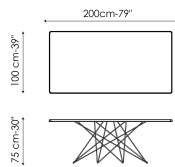

BONALDO

Octa

Designer: Bartoli Design

Octa происходит от греческого «okto», что означает восемь. Именно такое количество ножек составляет сложную основу стола Octa. Тысячелетняя игра шанхайскими прутьями, с ее небрежными случайными сочетаниями, породила идею стола- здесь так же металлические элементы пересекаются хаотичным образом. Столешница, в отличие от основы, более сдержана и линейна,

Технические данные

Ширина: 200см
Глубина: 100см
Высота: ± 75см

Ширина: 220см
Глубина: 100см
Высота: ± 75см

Ширина: 250см
Глубина: 100см
Высота: ± 75см

Ширина: 300см
Глубина: 100-108см
Высота: ± 75см

Ширина: 300см
Глубина: 120см
Высота: ± 75см

Ширина: 200см
Глубина: 108см
Высота: ± 75см

Ширина: 250см
Глубина: 112см
Высота: ± 75см

Ширина: 300см
Глубина: 120см
Высота: ± 75см

Ширина: 140см
Глубина: 140см
Высота: ± 75см

Ширина: 160см
Глубина: 160см
Высота: ± 75см

Ширина: 180см
Глубина: 180см
Высота: ± 75см

Ширина: 165-265см
Глубина: 100см
Высота: ± 75см

Ширина: 200-300см
Глубина: 100см
Высота: ± 75см

Прямоугольная столешница

дерево

Массив дерева
Американский орех

Дерево с
натуральными
краями
Американский орех