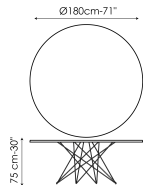

Технические данные

Ширина: 200см
Глубина: 100см
Высота: ± 75см

Ширина: 220см
Глубина: 100см
Высота: ± 75см

Ширина: 250см
Глубина: 100см
Высота: ± 75см

Ширина: 300см
Глубина: 100-108см
Высота: ± 75см

Ширина: 300см
Глубина: 120см
Высота: ± 75см

Ширина: 200см
Глубина: 108см
Высота: ± 75см

Ширина: 250см
Глубина: 112см
Высота: ± 75см

Ширина: 300см
Глубина: 120см
Высота: ± 75см

Ширина: 140см
Глубина: 140см
Высота: ± 75см

Ширина: 160см
Глубина: 160см
Высота: ± 75см

Ширина: 180см
Глубина: 180см
Высота: ± 75см

Ширина: 165-265см
Глубина: 100см
Высота: ± 75см

Ширина: 200-300см
Глубина: 100см
Высота: ± 75см

Прямоугольная столешница

дерево

Массив дерева
Американский орех

Дерево с
натуральными
краями
Американский орех