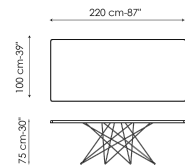

BONALDO

Octa

Designer: Bartoli Design

Octa происходит от греческого «okto», что означает восемь. Именно такое количество ножек составляет сложную основу стола Octa. Тысячелетняя игра шанхайскими прутьями, с ее небрежными случайными сочетаниями, породила идею стола- здесь так же металлические элементы пересекаются хаотичным образом. Столешница, в отличие от основы, более сдержана и линейна,

Технические данные

Ширина: 200см
Глубина: 100см
Высота: ± 75см

Ширина: 220см
Глубина: 100см
Высота: ± 75см

Ширина: 250см
Глубина: 100см
Высота: ± 75см

Ширина: 300см
Глубина: 100-108см
Высота: ± 75см

Ширина: 300см
Глубина: 120см
Высота: ± 75см

Ширина: 200см
Глубина: 108см
Высота: ± 75см

Ширина: 250см
Глубина: 112см
Высота: ± 75см

Ширина: 300см
Глубина: 120см
Высота: ± 75см

Ширина: 140см
Глубина: 140см
Высота: ± 75см

Ширина: 160см
Глубина: 160см
Высота: ± 75см

Ширина: 180см
Глубина: 180см
Высота: ± 75см

Ширина: 165-265см
Глубина: 100см
Высота: ± 75см

Ширина: 200-300см
Глубина: 100см
Высота: ± 75см

Прямоугольная столешница

дерево

Массив дерева
Американский орех

Дерево с
натуральными
краями
Американский орех