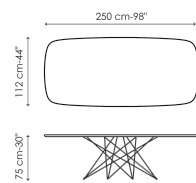

Технические данные

Ширина: 200см
Глубина: 100см
Высота: ± 75см

Ширина: 220см
Глубина: 100см
Высота: ± 75см

Ширина: 250см
Глубина: 100см
Высота: ± 75см

Ширина: 300см
Глубина: 100-108см
Высота: ± 75см

Ширина: 300см
Глубина: 120см
Высота: ± 75см

Ширина: 200см
Глубина: 108см
Высота: ± 75см

Ширина: 250см
Глубина: 112см
Высота: ± 75см

Ширина: 300см
Глубина: 120см
Высота: ± 75см

Ширина: 140см
Глубина: 140см
Высота: ± 75см

Ширина: 160см
Глубина: 160см
Высота: ± 75см

Ширина: 180см
Глубина: 180см
Высота: ± 75см

Ширина: 165-265см
Глубина: 100см
Высота: ± 75см

Ширина: 200-300см
Глубина: 100см
Высота: ± 75см

Прямоугольная столешница

дерево

Массив дерева
Американский орех

Дерево с
натуральными
краями
Американский орех