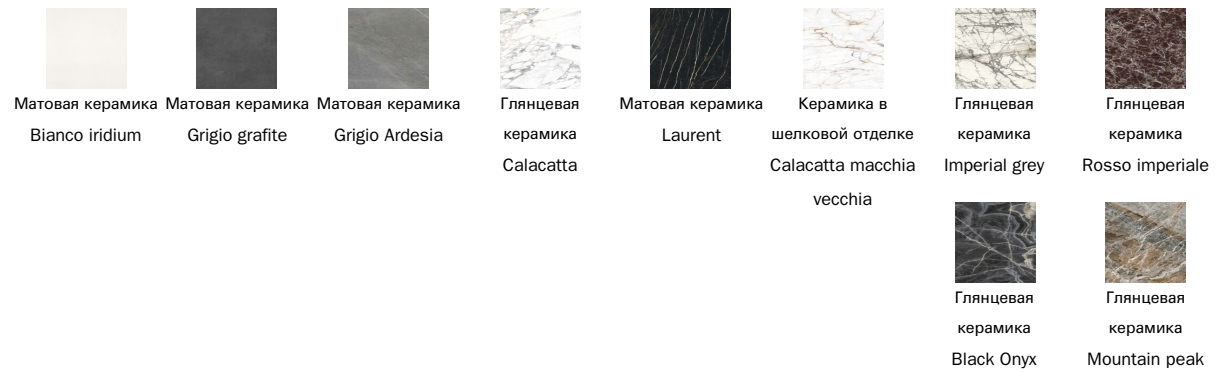

керамика

Закругленная прямоугольная столешница

дерево

керамика

Круглая столешница

Прозрачное оконное стекло