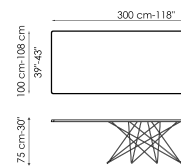

Технические данные

Ширина: 200см
Глубина: 100см
Высота: ± 75см

Ширина: 220см
Глубина: 100см
Высота: ± 75см

Ширина: 250см
Глубина: 100см
Высота: ± 75см

Ширина: 300см
Глубина: 100-108см
Высота: ± 75см

Ширина: 300см
Глубина: 120см
Высота: ± 75см

Ширина: 200см
Глубина: 108см
Высота: ± 75см

Ширина: 250см
Глубина: 112см
Высота: ± 75см

Ширина: 300см
Глубина: 120см
Высота: ± 75см

Ширина: 140см
Глубина: 140см
Высота: ± 75см

Ширина: 160см
Глубина: 160см
Высота: ± 75см

Ширина: 180см
Глубина: 180см
Высота: ± 75см

Ширина: 165-265см
Глубина: 100см
Высота: ± 75см

Ширина: 200-300см
Глубина: 100см
Высота: ± 75см

Прямоугольная столешница

дерево

Массив дерева
Американский орех

Дерево с
натуральными
краями
Американский орех