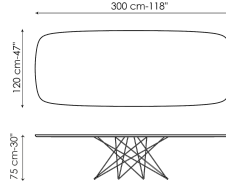

Технические данные

Ширина: 200см
Глубина: 100см
Высота: ± 75см

Ширина: 220см
Глубина: 100см
Высота: ± 75см

Ширина: 250см
Глубина: 100см
Высота: ± 75см

Ширина: 300см
Глубина: 100-108см
Высота: ± 75см

Ширина: 300см
Глубина: 120см
Высота: ± 75см

Ширина: 200см
Глубина: 108см
Высота: ± 75см

Ширина: 250см
Глубина: 112см
Высота: ± 75см

Ширина: 300см
Глубина: 120см
Высота: ± 75см

Ширина: 140см
Глубина: 140см
Высота: ± 75см

Ширина: 160см
Глубина: 160см
Высота: ± 75см

Ширина: 180см
Глубина: 180см
Высота: ± 75см

Ширина: 165-265см
Глубина: 100см
Высота: ± 75см

Ширина: 200-300см
Глубина: 100см
Высота: ± 75см

Прямоугольная столешница

дерево

Массив дерева
Американский орех

Дерево с
натуральными
краями
Американский орех