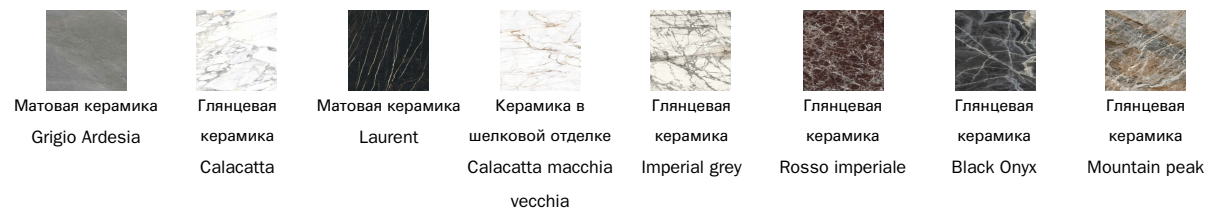

Шпонированное
дерево
Черный орех

Шпонированное
дерево
Дуб
брашированный
натурального
цвета

Массив дерева
Дуб
брашированный
натурального
цвета

Шпонированное
дерево
Дуб
брашированный
цвета угля

Массив дерева
Дуб
брашированный
цвета угля

керамика

Закругленная прямоугольная столешница

дерево

керамика

Круглая столешница

Прозрачное оконное стекло

Оконное стекло
Прозрачное

Стекло
Тонированное

Оконное стекло
Бронзированное

керамика

Матовая керамика
Grigio Ardesia

Глянцевая
керамика
Calacatta

Матовая керамика
Laurent

раздвижной стол

керамика

Матовая керамика
Bianco iridium

Матовая керамика
Grigio grafite

Матовая керамика
Grigio Ardesia

Глянцевая
керамика
Calacatta

Основание

Металл категория Special

Металлическая
отделка
Хромированная

Металлическая
отделка
Black nickel

металл