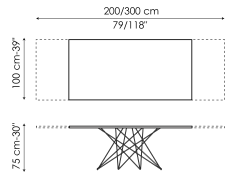

Технические данные

Ширина: 200см
Глубина: 100см
Высота: ± 75см

Ширина: 220см
Глубина: 100см
Высота: ± 75см

Ширина: 250см
Глубина: 100см
Высота: ± 75см

Ширина: 300см
Глубина: 100-108см
Высота: ± 75см

Ширина: 300см
Глубина: 120см
Высота: ± 75см

Ширина: 200см
Глубина: 108см
Высота: ± 75см

Ширина: 250см
Глубина: 112см
Высота: ± 75см

Ширина: 300см
Глубина: 120см
Высота: ± 75см

Ширина: 140см
Глубина: 140см
Высота: ± 75см

Ширина: 160см
Глубина: 160см
Высота: ± 75см

Ширина: 180см
Глубина: 180см
Высота: ± 75см

Ширина: 165-265см
Глубина: 100см
Высота: ± 75см

Ширина: 200-300см
Глубина: 100см
Высота: ± 75см

Прямоугольная столешница

дерево

Массив дерева
Американский орех

Дерево с
натуральными
краями
Американский орех