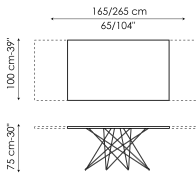

Технические данные

Ширина: 200см
Глубина: 100см
Высота: ± 75см

Ширина: 220см
Глубина: 100см
Высота: ± 75см

Ширина: 250см
Глубина: 100см
Высота: ± 75см

Ширина: 300см
Глубина: 100-108см
Высота: ± 75см

Ширина: 300см
Глубина: 120см
Высота: ± 75см

Ширина: 200см
Глубина: 108см
Высота: ± 75см

Ширина: 250см
Глубина: 112см
Высота: ± 75см

Ширина: 300см
Глубина: 120см
Высота: ± 75см

Ширина: 140см
Глубина: 140см
Высота: ± 75см

Ширина: 160см
Глубина: 160см
Высота: ± 75см

Ширина: 180см
Глубина: 180см
Высота: ± 75см

Ширина: 165-265см
Глубина: 100см
Высота: ± 75см

Ширина: 200-300см
Глубина: 100см
Высота: ± 75см

Прямоугольная столешница

дерево

Массив дерева
Американский орех

Дерево с
натуральными
краями
Американский орех