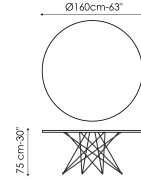

Технические данные

Ширина: 200см
Глубина: 100см
Высота: ± 75см

Ширина: 220см
Глубина: 100см
Высота: ± 75см

Ширина: 250см
Глубина: 100см
Высота: ± 75см

Ширина: 300см
Глубина: 100-108см
Высота: ± 75см

Ширина: 300см
Глубина: 120см
Высота: ± 75см

Ширина: 200см
Глубина: 108см
Высота: ± 75см

Ширина: 250см
Глубина: 112см
Высота: ± 75см

Ширина: 300см
Глубина: 120см
Высота: ± 75см

Ширина: 140см
Глубина: 140см
Высота: ± 75см

Ширина: 160см
Глубина: 160см
Высота: ± 75см

Ширина: 180см
Глубина: 180см
Высота: ± 75см

Ширина: 165-265см
Глубина: 100см
Высота: ± 75см

Ширина: 200-300см
Глубина: 100см
Высота: ± 75см

Прямоугольная столешница

дерево

Массив дерева
Американский орех

Дерево с
натуральными
краями
Американский орех