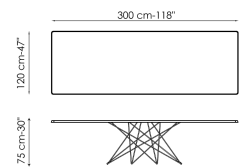

Технические данные

Ширина: 200см
Глубина: 100см
Высота: ± 75см

Ширина: 220см
Глубина: 100см
Высота: ± 75см

Ширина: 250см
Глубина: 100см
Высота: ± 75см

Ширина: 300см
Глубина: 100-108см
Высота: ± 75см

Ширина: 300см
Глубина: 120см
Высота: ± 75см

Ширина: 200см
Глубина: 108см
Высота: ± 75см

Ширина: 250см
Глубина: 112см
Высота: ± 75см

Ширина: 300см
Глубина: 120см
Высота: ± 75см

Ширина: 140см
Глубина: 140см
Высота: ± 75см

Ширина: 160см
Глубина: 160см
Высота: ± 75см

Ширина: 180см
Глубина: 180см
Высота: ± 75см

Ширина: 165-265см
Глубина: 100см
Высота: ± 75см

Ширина: 200-300см
Глубина: 100см
Высота: ± 75см

Прямоугольная столешница

дерево

Массив дерева
Американский орех

Дерево с
натуральными
краями
Американский орех