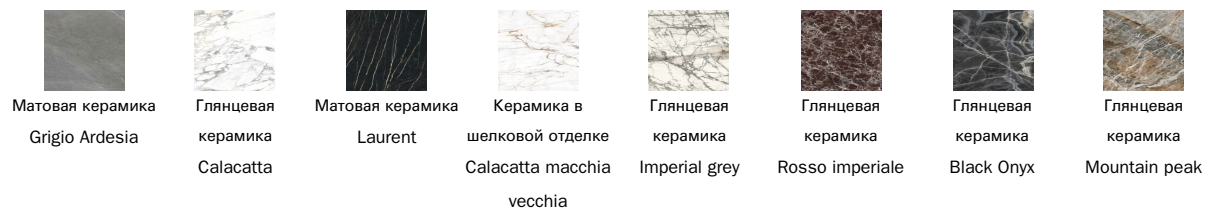

Шпонированное
дерево
Черный орех

Массив дерева
Дуб
брашированный
натурального
цвета

Массив дерева
Дуб
брашированный
цвета угля

Мрамор

Мрамор
Carrara

Мрамор
Calacatta

Мрамор
Emperador

Мрамор
Marquina

Мрамор
Saint Denis

Мрамор
Rosso Carpazi

Мрамор
Fior di bosco

керамика

раздвижной стол

дерево

керамика

Основание

Металл категория Special

Металлическая
отделка
Brunito

Металлическая
отделка
Медь под бронзу

металл

Крашеный металл
Матовый белый

Крашеный металл
Матовый
коричневый

Крашеный металл
Матовый серый
антрацит

Крашеный металл
Матовый черный

Крашеный металл
Матовый светло-
коричневый с
серым оттенком

металл
Supreme
anthracite

Металл категория Plus

Крашеный металл
Матовый
бронзовый

Крашеный металл
Матовый свинец

Металл крашеный
Матовое
перламутровое
золото