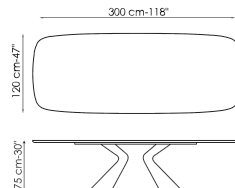

выполнена в разных размерах, как фиксированном, так и в раздвижном исполнении. В раздвижном варианте две независимых боковых вставки позволяют легко увеличить общую длину, сохраняя при этом превосходную стабильность и прочность, не в ущерб чистой и утонченной эстетике.

Технические данные

Ширина: 200cm
Глубина: 100cm
Высота: ± 75cm

Ширина: 220cm
Глубина: 100cm
Высота: ± 75cm

Ширина: 250cm
Глубина: 100cm
Высота: ± 75cm

Ширина: 300cm
Глубина: 100-108cm
Высота: ± 75cm

Ширина: 300cm
Глубина: 120cm
Высота: ± 75cm

Ширина: 200cm
Глубина: 108cm
Высота: ± 75cm

Ширина: 250cm
Глубина: 112cm
Высота: ± 75cm

Ширина: 280cm
Глубина: 115cm
Высота: ± 75cm

Ширина: 300cm
Глубина: 120cm
Высота: ± 75cm

Ширина: 300cm
Глубина: 140cm
Высота: ± 75cm

Ширина: 200-300cm
Глубина: 100cm
Высота: ± 75cm

Прямоугольная столешница

дерево

Массив дерева
Американский
орех

Дерево с
натуральными
краями
Американский
орех

Шпонированное
дерево
Черный орех

Шпонированное
дерево
Дуб
брашированный
натурального
цвета