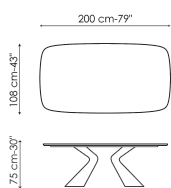

выполнена в разных размерах, как фиксированном, так и в раздвижном исполнении. В раздвижном варианте две независимых боковых вставки позволяют легко увеличить общую длину, сохраняя при этом превосходную стабильность и прочность, не в ущерб чистой и утонченной эстетике.

Технические данные

Ширина: 200cm
Глубина: 100cm
Высота: ± 75cm

Ширина: 220cm
Глубина: 100cm
Высота: ± 75cm

Ширина: 250cm
Глубина: 100cm
Высота: ± 75cm

Ширина: 300cm
Глубина: 100-108cm
Высота: ± 75cm

Ширина: 300cm
Глубина: 120cm
Высота: ± 75cm

Ширина: 200cm
Глубина: 108cm
Высота: ± 75cm

Ширина: 250cm
Глубина: 112cm
Высота: ± 75cm

Ширина: 280cm
Глубина: 115cm
Высота: ± 75cm

Ширина: 300cm
Глубина: 120cm
Высота: ± 75cm

Ширина: 300cm
Глубина: 140cm
Высота: ± 75cm

Ширина: 200-300cm
Глубина: 100cm
Высота: ± 75cm

Прямоугольная столешница

дерево

Массив дерева
Американский
орех

Дерево с
натуральными
краями
Американский
орех

Шпонированное
дерево
Черный орех

Шпонированное
дерево
Дуб
брашированный
натурального
цвета