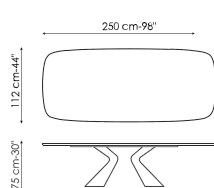

выполнена в разных размерах, как фиксированном, так и в раздвижном исполнении. В раздвижном варианте две независимых боковых вставки позволяют легко увеличить общую длину, сохраняя при этом превосходную стабильность и прочность, не в ущерб чистой и утонченной эстетике.

Технические данные

Ширина: 200cm
Глубина: 100cm
Высота: ± 75cm

Ширина: 220cm
Глубина: 100cm
Высота: ± 75cm

Ширина: 250cm
Глубина: 100cm
Высота: ± 75cm

Ширина: 300cm
Глубина: 100-108cm
Высота: ± 75cm

Ширина: 300cm
Глубина: 120cm
Высота: ± 75cm

Ширина: 200cm
Глубина: 108cm
Высота: ± 75cm

Ширина: 250cm
Глубина: 112cm
Высота: ± 75cm

Ширина: 280cm
Глубина: 115cm
Высота: ± 75cm

Ширина: 300cm
Глубина: 120cm
Высота: ± 75cm

Ширина: 300cm
Глубина: 140cm
Высота: ± 75cm

Ширина: 200-300cm
Глубина: 100cm
Высота: ± 75cm

Прямоугольная столешница

дерево

Массив дерева
Американский
орех

Дерево с
натуральными
краями
Американский
орех

Шпонированное
дерево
Черный орех

Шпонированное
дерево
Дуб
брашированный
натурального
цвета