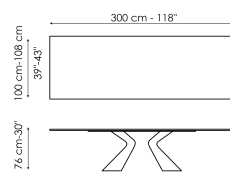

выполнена в разных размерах, как фиксированном, так и в раздвижном исполнении. В раздвижном варианте две независимых боковых вставки позволяют легко увеличить общую длину, сохраняя при этом превосходную стабильность и прочность, не в ущерб чистой и утонченной эстетике.

Технические данные

Ширина: 200cm
Глубина: 100cm
Высота: ± 75cm

Ширина: 220cm
Глубина: 100cm
Высота: ± 75cm

Ширина: 250cm
Глубина: 100cm
Высота: ± 75cm

Ширина: 300cm
Глубина: 100-108cm
Высота: ± 75cm

Ширина: 300cm
Глубина: 120cm
Высота: ± 75cm

Ширина: 200cm
Глубина: 108cm
Высота: ± 75cm

Ширина: 250cm
Глубина: 112cm
Высота: ± 75cm

Ширина: 280cm
Глубина: 115cm
Высота: ± 75cm

Ширина: 300cm
Глубина: 120cm
Высота: ± 75cm

Ширина: 300cm
Глубина: 140cm
Высота: ± 75cm

Ширина: 200-300cm
Глубина: 100cm
Высота: ± 75cm

Прямоугольная столешница

дерево

Массив дерева
Американский
орех

Дерево с
натуральными
краями
Американский
орех

Шпонированное
дерево
Черный орех

Шпонированное
дерево
Дуб
брашированный
натурального
цвета