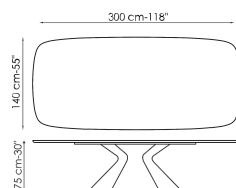

выполнена в разных размерах, как фиксированном, так и в раздвижном исполнении. В раздвижном варианте две независимых боковых вставки позволяют легко увеличить общую длину, сохраняя при этом превосходную стабильность и прочность, не в ущерб чистой и утонченной эстетике.

Технические данные

Ширина: 200cm
Глубина: 100cm
Высота: ± 75cm

Ширина: 220cm
Глубина: 100cm
Высота: ± 75cm

Ширина: 250cm
Глубина: 100cm
Высота: ± 75cm

Ширина: 300cm
Глубина: 100-108cm
Высота: ± 75cm

Ширина: 300cm
Глубина: 120cm
Высота: ± 75cm

Ширина: 200cm
Глубина: 108cm
Высота: ± 75cm

Ширина: 250cm
Глубина: 112cm
Высота: ± 75cm

Ширина: 280cm
Глубина: 115cm
Высота: ± 75cm

Ширина: 300cm
Глубина: 120cm
Высота: ± 75cm

Ширина: 300cm
Глубина: 140cm
Высота: ± 75cm

Ширина: 200-300cm
Глубина: 100cm
Высота: ± 75cm

Прямоугольная столешница

дерево

Массив дерева
Американский
орех

Дерево с
натуральными
краями
Американский
орех

Шпонированное
дерево
Черный орех

Шпонированное
дерево
Дуб
брашированный
натурального
цвета