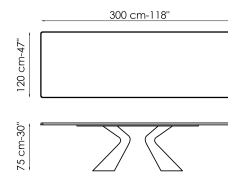

выполнена в разных размерах, как фиксированном, так и в раздвижном исполнении. В раздвижном варианте две независимых боковых вставки позволяют легко увеличить общую длину, сохраняя при этом превосходную стабильность и прочность, не в ущерб чистой и утонченной эстетике.

Технические данные

Ширина: 200cm
Глубина: 100cm
Высота: ± 75cm

Ширина: 220cm
Глубина: 100cm
Высота: ± 75cm

Ширина: 250cm
Глубина: 100cm
Высота: ± 75cm

Ширина: 300cm
Глубина: 100-108cm
Высота: ± 75cm

Ширина: 300cm
Глубина: 120cm
Высота: ± 75cm

Ширина: 200cm
Глубина: 108cm
Высота: ± 75cm

Ширина: 250cm
Глубина: 112cm
Высота: ± 75cm

Ширина: 280cm
Глубина: 115cm
Высота: ± 75cm

Ширина: 300cm
Глубина: 120cm
Высота: ± 75cm

Ширина: 300cm
Глубина: 140cm
Высота: ± 75cm

Ширина: 200-300cm
Глубина: 100cm
Высота: ± 75cm

Прямоугольная столешница

дерево

Массив дерева
Американский
орех

Дерево с
натуральными
краями
Американский
орех

Шпонированное
дерево
Черный орех

Шпонированное
дерево
Дуб
брашированный
натурального
цвета