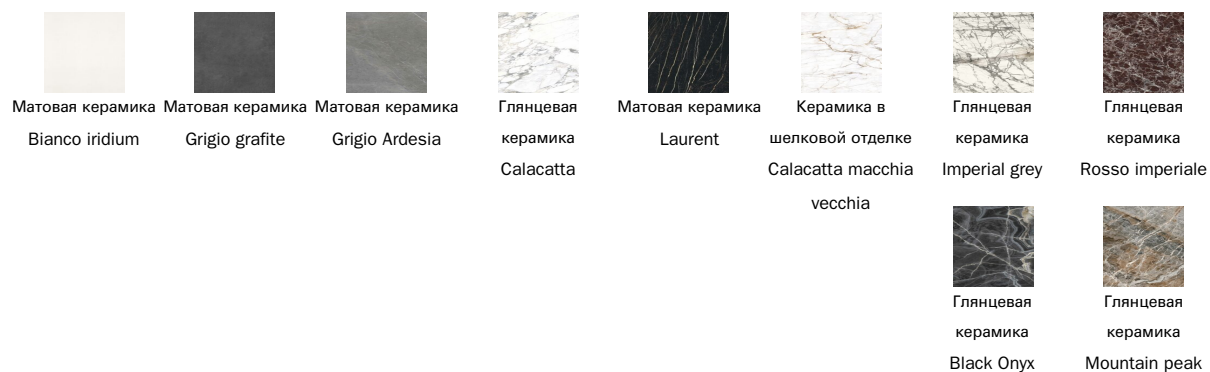

Основание

Металл категория Special