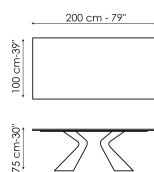

выполнена в разных размерах, как фиксированном, так и в раздвижном исполнении. В раздвижном варианте две независимых боковых вставки позволяют легко увеличить общую длину, сохраняя при этом превосходную стабильность и прочность, не в ущерб чистой и утонченной эстетике.

Технические данные

Ширина: 200cm
Глубина: 100cm
Высота: ± 75cm

Ширина: 220cm
Глубина: 100cm
Высота: ± 75cm

Ширина: 250cm
Глубина: 100cm
Высота: ± 75cm

Ширина: 300cm
Глубина: 100-108cm
Высота: ± 75cm

Ширина: 300cm
Глубина: 120cm
Высота: ± 75cm

Ширина: 200cm
Глубина: 108cm
Высота: ± 75cm

Ширина: 250cm
Глубина: 112cm
Высота: ± 75cm

Ширина: 280cm
Глубина: 115cm
Высота: ± 75cm

Ширина: 300cm
Глубина: 120cm
Высота: ± 75cm

Ширина: 300cm
Глубина: 140cm
Высота: ± 75cm

Ширина: 200-300cm
Глубина: 100cm
Высота: ± 75cm

Прямоугольная столешница

дерево

Массив дерева
Американский
орех

Дерево с
натуральными
краями
Американский
орех

Шпонированное
дерево
Черный орех

Шпонированное
дерево
Дуб
брашированный
натурального
цвета