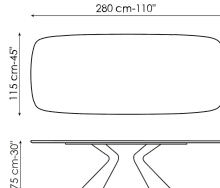

выполнена в разных размерах, как фиксированном, так и в раздвижном исполнении. В раздвижном варианте две независимых боковых вставки позволяют легко увеличить общую длину, сохраняя при этом превосходную стабильность и прочность, не в ущерб чистой и утонченной эстетике.

Технические данные

Ширина: 200cm
Глубина: 100cm
Высота: ± 75cm

Ширина: 220cm
Глубина: 100cm
Высота: ± 75cm

Ширина: 250cm
Глубина: 100cm
Высота: ± 75cm

Ширина: 300cm
Глубина: 100-108cm
Высота: ± 75cm

Ширина: 300cm
Глубина: 120cm
Высота: ± 75cm

Ширина: 200cm
Глубина: 108cm
Высота: ± 75cm

Ширина: 250cm
Глубина: 112cm
Высота: ± 75cm

Ширина: 280cm
Глубина: 115cm
Высота: ± 75cm

Ширина: 300cm
Глубина: 120cm
Высота: ± 75cm

Ширина: 300cm
Глубина: 140cm
Высота: ± 75cm

Ширина: 200-300cm
Глубина: 100cm
Высота: ± 75cm

Прямоугольная столешница

дерево

Массив дерева
Американский
орех

Дерево с
натуральными
краями
Американский
орех

Шпонированное
дерево
Черный орех

Шпонированное
дерево
Дуб
брашированный
натурального
цвета