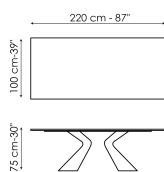

выполнена в разных размерах, как фиксированном, так и в раздвижном исполнении. В раздвижном варианте две независимых боковых вставки позволяют легко увеличить общую длину, сохраняя при этом превосходную стабильность и прочность, не в ущерб чистой и утонченной эстетике.

Технические данные

Ширина: 200cm
Глубина: 100cm
Высота: ± 75cm

Ширина: 220cm
Глубина: 100cm
Высота: ± 75cm

Ширина: 250cm
Глубина: 100cm
Высота: ± 75cm

Ширина: 300cm
Глубина: 100-108cm
Высота: ± 75cm

Ширина: 300cm
Глубина: 120cm
Высота: ± 75cm

Ширина: 200cm
Глубина: 108cm
Высота: ± 75cm

Ширина: 250cm
Глубина: 112cm
Высота: ± 75cm

Ширина: 280cm
Глубина: 115cm
Высота: ± 75cm

Ширина: 300cm
Глубина: 120cm
Высота: ± 75cm

Ширина: 300cm
Глубина: 140cm
Высота: ± 75cm

Ширина: 200-300cm
Глубина: 100cm
Высота: ± 75cm

Прямоугольная столешница

дерево

Массив дерева
Американский
орех

Дерево с
натуральными
краями
Американский
орех

Шпонированное
дерево
Черный орех

Шпонированное
дерево
Дуб
брашированный
натурального
цвета