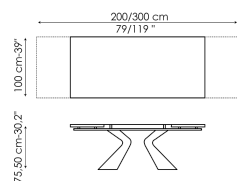

Технические данные

Ширина: 200cm
Глубина: 100cm
Высота: ± 75cm

Ширина: 220cm
Глубина: 100cm
Высота: ± 75cm

Ширина: 250cm
Глубина: 100cm
Высота: ± 75cm

Ширина: 300cm
Глубина: 100-108cm
Высота: ± 75cm

Ширина: 300cm
Глубина: 120cm
Высота: ± 75cm

Ширина: 200cm
Глубина: 108cm
Высота: ± 75cm

Ширина: 250cm
Глубина: 112cm
Высота: ± 75cm

Ширина: 280cm
Глубина: 115cm
Высота: ± 75cm

Ширина: 300cm
Глубина: 120cm
Высота: ± 75cm

Ширина: 300cm
Глубина: 140cm
Высота: ± 75cm

Ширина: 200-300cm
Глубина: 100cm
Высота: ± 75cm

Прямоугольная столешница

дерево

Массив дерева
Американский
орех

Дерево с
натуральными
краями
Американский
орех

Шпонированное
дерево
Черный орех

Шпонированное
дерево
Дуб
брашированный
натурального
цвета