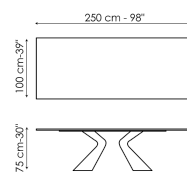

выполнена в разных размерах, как фиксированном, так и в раздвижном исполнении. В раздвижном варианте две независимых боковых вставки позволяют легко увеличить общую длину, сохраняя при этом превосходную стабильность и прочность, не в ущерб чистой и утонченной эстетике.

Технические данные

Ширина: 200cm
Глубина: 100cm
Высота: ± 75cm

Ширина: 220cm
Глубина: 100cm
Высота: ± 75cm

Ширина: 250cm
Глубина: 100cm
Высота: ± 75cm

Ширина: 300cm
Глубина: 100-108cm
Высота: ± 75cm

Ширина: 300cm
Глубина: 120cm
Высота: ± 75cm

Ширина: 200cm
Глубина: 108cm
Высота: ± 75cm

Ширина: 250cm
Глубина: 112cm
Высота: ± 75cm

Ширина: 280cm
Глубина: 115cm
Высота: ± 75cm

Ширина: 300cm
Глубина: 120cm
Высота: ± 75cm

Ширина: 300cm
Глубина: 140cm
Высота: ± 75cm

Ширина: 200-300cm
Глубина: 100cm
Высота: ± 75cm

Прямоугольная столешница

дерево

Массив дерева
Американский
орех

Дерево с
натуральными
краями
Американский
орех

Шпонированное
дерево
Черный орех

Шпонированное
дерево
Дуб
брашированный
натурального
цвета