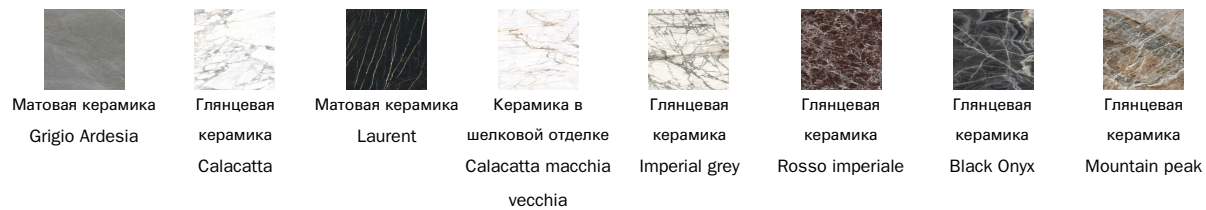

Глянцевая  
керамика  
Rosso imperiale

Глянцевая  
керамика  
Black Onyx

Глянцевая  
керамика  
Mountain peak

## Закругленная прямоугольная столешница

дерево

Массив дерева  
Американский  
орех

Шпонированное  
дерево  
Черный орех

Массив дерева  
Дуб  
брашированный  
натурального  
цвета

Массив дерева  
Дуб  
брашированный  
цвета угля

Мрамор

Мрамор  
Carrara

Мрамор  
Calacatta

Мрамор  
Emperador

Мрамор  
Marquina

Мрамор  
Saint Denis

Мрамор  
Rosso Carpazi

Мрамор  
Fior di bosco

керамика