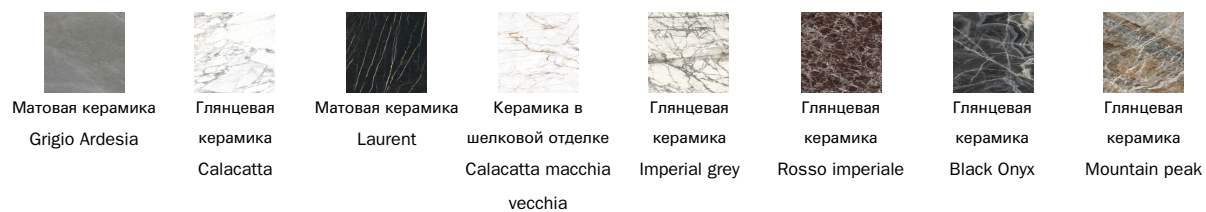

керамика

## Круглая столешница

дерево

Мрамор

керамика

брашированный  
натурального  
цвета

брашированный  
цвета угля