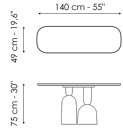

BONALDO

Cop Console

The top of the Cop Console acts as a "magic mirror", reflecting and changing the meaning of things. The archetypal champagne flute, turned upside down and enlarged, defines the design of the base which consists of two large metal pedestals. The top is a contrast, an element of pure

Технические данные

Ширина: 140cm
Глубина: 49cm
Высота: ± 75cm

Ширина: 160cm
Глубина: 49cm
Высота: ± 75cm

Ширина: 180cm
Глубина: 49cm
Высота: ± 75cm

Ширина: 200cm
Глубина: 49cm
Высота: ± 75cm

Столешница

дерево