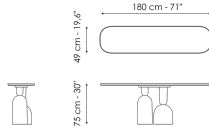

geometry that underlines the demarcation line with the upside-down world imagined by Roberto Paoli. The console is available with a single colour painted metal base and a top in wood, ceramic or marble.

Технические данные

Ширина: 140cm
Глубина: 49cm
Высота: ± 75cm

Ширина: 160cm
Глубина: 49cm
Высота: ± 75cm

Ширина: 180cm
Глубина: 49cm
Высота: ± 75cm

Ширина: 200cm
Глубина: 49cm
Высота: ± 75cm

Столешница

дерево