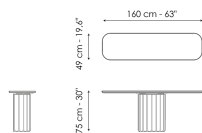

Ширина: 140cm
Глубина: 49cm
Высота: ± 75cm

Ширина: 160cm
Глубина: 49cm
Высота: ± 75cm

Ширина: 180cm
Глубина: 49cm
Высота: ± 75cm

Ширина: 200cm
Глубина: 49cm
Высота: ± 75cm

Столешница

дерево

Шпонированное
дерево
Черный орех