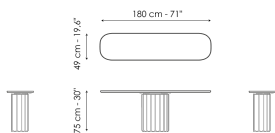

classic capital was once originally located, there is now the thin surface of the top – available in wood, ceramic or marble - which highlights the visual contrast between the two parts.

Технические данные

Ширина: 140cm
Глубина: 49cm
Высота: ± 75cm

Ширина: 160cm
Глубина: 49cm
Высота: ± 75cm

Ширина: 180cm
Глубина: 49cm
Высота: ± 75cm

Ширина: 200cm
Глубина: 49cm
Высота: ± 75cm

Столешница

дерево

Шпонированное
дерево
Черный орех