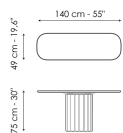

Ширина: 140cm
Глубина: 49cm
Высота: ± 75cm

Ширина: 160cm
Глубина: 49cm
Высота: ± 75cm

Ширина: 180cm
Глубина: 49cm
Высота: ± 75cm

Ширина: 200cm
Глубина: 49cm
Высота: ± 75cm

Столешница

дерево

Шпонированное
дерево
Черный орех