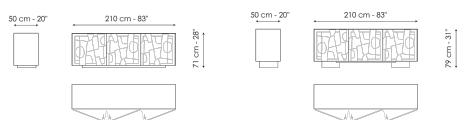

Технические данные

Image

Ширина: 210cm

Глубина: 50cm

Высота: 71cm

Image

Ширина: 210cm

Глубина: 50cm

Высота: 79cm

Дверцы

стекло

Printed crystal

Металлическое зеркало

бронза

Printed crystal

Металлическое зеркало