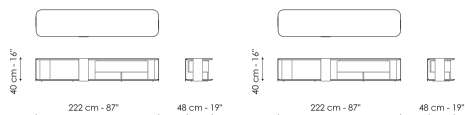

Технические данные

Paddle TV stand

Ширина: 222cm

Глубина: 48cm

Высота: 40cm

Paddle TV stand light

Ширина: 222cm

Глубина: 48cm