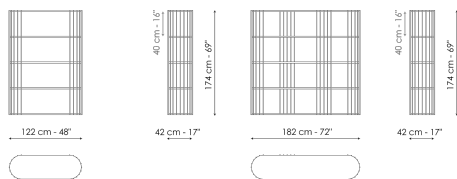

on the perimeter, which acts as a structure and support for the wooden shelves which run uninterrupted along the entire length and width of the piece. The rounded ends of the shelves soften the profile of the bookcase, making it ideal for any space, whether domestic or otherwise.

Технические данные

Агра 122

Ширина: 122cm

Глубина: 42cm

Высота: 174cm

Агра 182

Ширина: 182cm

Глубина: 42cm

Высота: 174cm

Столешница

дерево

Шпонированное

дерево

Черный орех

Шпонированное

дерево