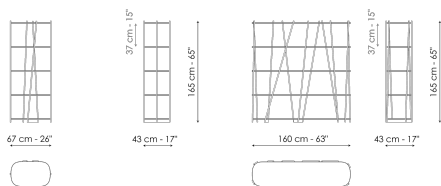

BONALDO

Twigs

The design of the Twigs bookcase plays on the alternation between geometric order and natural randomness. Order is indicated by the regular rhythm of the horizontal wooden shelves, while the element of randomness is established by the supporting structure formed by thin metal tubes

Технические данные

Twigs 67

Ширина: 67cm

Глубина: 43cm

Высота: 165cm

Twigs 160

Ширина: 160cm

Глубина: 43cm

Высота: 165cm

Столешница

дерево

Лакированное
дерево
Бордовый
матовый

Лакированное
дерево
Матовый свинец

Лакированное
дерево
Матовый
бронзовый

Структура

металл