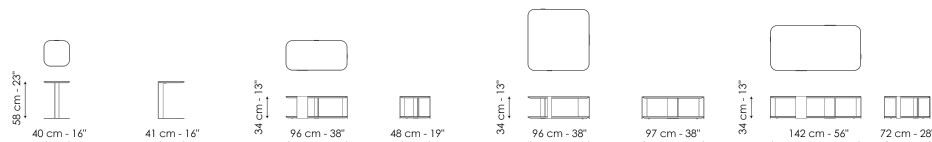

Технические данные

Paddle 40

Ширина: 40cm

Глубина: 41cm

Высота: 58cm

Paddle 96

Ширина: 96cm

Глубина: 48cm

Высота: 34cm

Paddle 97

Ширина: 96cm

Глубина: 97cm

Высота: 34cm

Paddle 142

Ширина: 140cm

Глубина: 72cm

Высота: 34cm

Верхний пол - Нижний пол

дерево

Шпонированное
дерево

Черный орех

Шпонированное
дерево

Дуб цвета угля

Структура