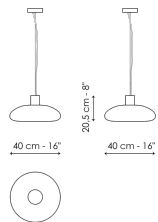

Технические данные

Подвесной светильник
одиночный маленький
Ширина: 14,50см
Глубина: 14,50см
Высота: 27см

Подвесной светильник
одиночный большой
Ширина: 40см
Глубина: 40см
Высота: 20,50см

Подвесной светильник
двойное стекло
Ширина: 40см
Глубина: 40см
Высота: 27см

Подвесной светильник с 3
элементами
Ширина: 30см
Глубина: 30см
Высота: 27см

Настольная лампа
маленькая
Ширина: 14,50см
Глубина: 14,50см
Высота: 27см

Настольная лампа большая
Ширина: 40см
Глубина: 40см
Высота: 17см

Напольный светильник
Ширина: 18см
Глубина: 45см
Высота: 154см

Абажур

Прозрачное оконное стекло

Стекло ручной
выдувки

Стекло ручной
выдувки
С градиентной
окраской цвета
нефти

Стекло ручной
выдувки
Полосатое цвета
нефти