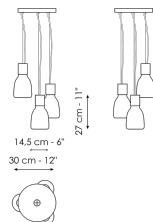

Технические данные

Подвесной светильник
одиночный маленький
Ширина: 14,50см
Глубина: 14,50см
Высота: 27см

Подвесной светильник
одиночный большой
Ширина: 40см
Глубина: 40см
Высота: 20,50см

Подвесной светильник
двойное стекло
Ширина: 40см
Глубина: 40см
Высота: 27см

Подвесной светильник с 3
элементами
Ширина: 30см
Глубина: 30см
Высота: 27см

Настольная лампа
маленькая
Ширина: 14,50см
Глубина: 14,50см
Высота: 27см

Настольная лампа большая
Ширина: 40см
Глубина: 40см
Высота: 17см

Напольный светильник
Ширина: 18см
Глубина: 45см
Высота: 154см

Абажур

Прозрачное оконное стекло

Стекло ручной
выдувки

Стекло ручной
выдувки
С градиентной
окраской цвета
нефти

Стекло ручной
выдувки
Полосатое цвета
нефти