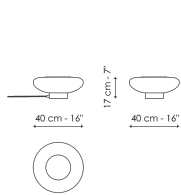

Технические данные

Подвесной светильник
одиночный маленький
Ширина: 14,50см
Глубина: 14,50см
Высота: 27см

Подвесной светильник
одиночный большой
Ширина: 40см
Глубина: 40см
Высота: 20,50см

Подвесной светильник
двойное стекло
Ширина: 40см
Глубина: 40см
Высота: 27см

Подвесной светильник с 3
элементами
Ширина: 30см
Глубина: 30см
Высота: 27см

Настольная лампа
маленькая
Ширина: 14,50см
Глубина: 14,50см
Высота: 27см

Настольная лампа большая
Ширина: 40см
Глубина: 40см
Высота: 17см

Напольный светильник
Ширина: 18см
Глубина: 45см
Высота: 154см

Абажур

Прозрачное оконное стекло

Стекло ручной
выдувки

Стекло ручной
выдувки
С градиентной
окраской цвета
нефти

Стекло ручной
выдувки
Полосатое цвета
нефти