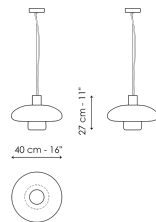

Технические данные

Подвесной светильник
одиночный маленький
Ширина: 14,50см
Глубина: 14,50см
Высота: 27см

Подвесной светильник
одиночный большой
Ширина: 40см
Глубина: 40см
Высота: 20,50см

Подвесной светильник
двойное стекло
Ширина: 40см
Глубина: 40см
Высота: 27см

Подвесной светильник с 3
элементами
Ширина: 30см
Глубина: 30см
Высота: 27см

Настольная лампа
маленькая
Ширина: 14,50см
Глубина: 14,50см
Высота: 27см

Настольная лампа большая
Ширина: 40см
Глубина: 40см
Высота: 17см

Напольный светильник
Ширина: 18см
Глубина: 45см
Высота: 154см

Абажур

Прозрачное оконное стекло

Стекло ручной
выдувки

Стекло ручной
выдувки
С градиентной
окраской цвета
нефти

Стекло ручной
выдувки
Полосатое цвета
нефти