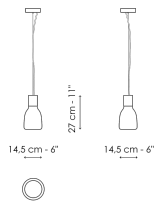

Технические данные

Подвесной светильник
одиночный маленький
Ширина: 14,50см
Глубина: 14,50см
Высота: 27см

Подвесной светильник
одиночный большой
Ширина: 40см
Глубина: 40см
Высота: 20,50см

Подвесной светильник
двойное стекло
Ширина: 40см
Глубина: 40см
Высота: 27см

Подвесной светильник с 3
элементами
Ширина: 30см
Глубина: 30см
Высота: 27см

Настольная лампа
маленькая
Ширина: 14,50см
Глубина: 14,50см
Высота: 27см

Настольная лампа большая
Ширина: 40см
Глубина: 40см
Высота: 17см

Напольный светильник
Ширина: 18см
Глубина: 45см
Высота: 154см

Абажур

Прозрачное оконное стекло

Стекло ручной
выдувки

Стекло ручной
выдувки
С градиентной
окраской цвета
нефти

Стекло ручной
выдувки
Полосатое цвета
нефти