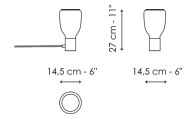

Технические данные

Подвесной светильник
одиночный маленький
Ширина: 14,50см
Глубина: 14,50см
Высота: 27см

Подвесной светильник
одиночный большой
Ширина: 40см
Глубина: 40см
Высота: 20,50см

Подвесной светильник
двойное стекло
Ширина: 40см
Глубина: 40см
Высота: 27см

Подвесной светильник с 3
элементами
Ширина: 30см
Глубина: 30см
Высота: 27см

Настольная лампа
маленькая
Ширина: 14,50см
Глубина: 14,50см
Высота: 27см

Настольная лампа большая
Ширина: 40см
Глубина: 40см
Высота: 17см

Напольный светильник
Ширина: 18см
Глубина: 45см
Высота: 154см

Абажур

Прозрачное оконное стекло

Стекло ручной
выдувки

Стекло ручной
выдувки
С градиентной
окраской цвета
нефти

Стекло ручной
выдувки
Полосатое цвета
нефти