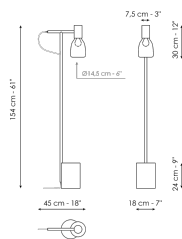

Технические данные

Подвесной светильник
одиночный маленький
Ширина: 14,50см
Глубина: 14,50см
Высота: 27см

Подвесной светильник
одиночный большой
Ширина: 40см
Глубина: 40см
Высота: 20,50см

Подвесной светильник
двойное стекло
Ширина: 40см
Глубина: 40см
Высота: 27см

Подвесной светильник с 3
элементами
Ширина: 30см
Глубина: 30см
Высота: 27см

Настольная лампа
маленькая
Ширина: 14,50см
Глубина: 14,50см
Высота: 27см

Настольная лампа большая
Ширина: 40см
Глубина: 40см
Высота: 17см

Напольный светильник
Ширина: 18см
Глубина: 45см
Высота: 154см

Абажур

Прозрачное оконное стекло

Стекло ручной
выдувки

Стекло ручной
выдувки
С градиентной
окраской цвета
нефти

Стекло ручной
выдувки
Полосатое цвета
нефти