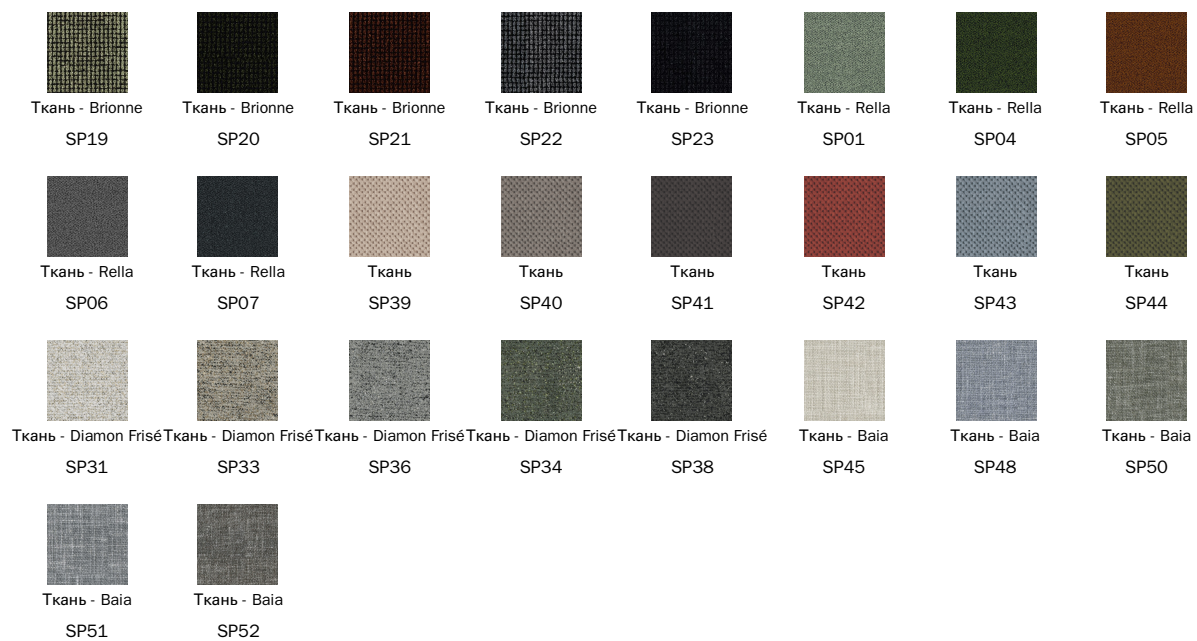

### Ткань - 900

Ткань - Azimut  
9B02

Ткань - Azimut  
9B08

Ткань - Azimut  
9B17

Ткань - Azimut  
9B22

Ткань - Azimut  
9B26

Ткань - Azimut  
9B36

Ткань - Azimut  
9B39

Ткань - Azimut  
9B42

Ткань - Azimut  
9B44

Ткань - Azimut  
9B48

Ткань - Must

Ткань - Special

Кожа

## Ножки

дерево

Legno

Цвет серый  
антрацит

Ткани, экокожа, кожа и наждачная кожа, показанные на сайте, являются примерными. Цвета и отделки являются приблизительными и могут незначительно отличаться от реальных. Приглашаем Вас посетить дилеров Bonaldo для ознакомления с полной коллекцией.