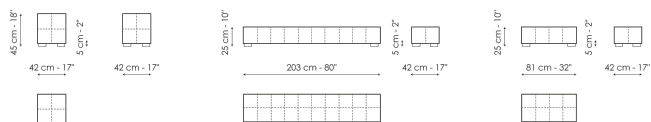

Технические данные

Маленький пуф

Ширина: 42cm

Глубина: 42cm

Высота: 45cm

Лавка

Ширина: 203cm

Глубина: 42cm

Высота: 25cm

Тумба

Ширина: 81cm

Глубина: 42cm

Высота: 25cm

Обивка

Экокожа

Ткань - 900