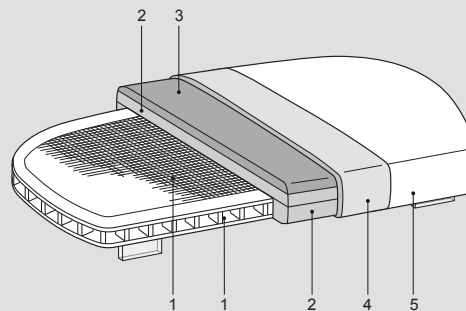

INFORMAZIONI TECNICHE

Struttura: 1

Masselli portanti in legno okume' di vari spessori e pannelli di legno multistrati di okume'.

Molleggio: 1

Seduta in tessuto Batyline.

Note:

Prefodera in materiale traspirante.
Disponibile a richiesta cover idrorepellente termosaldata (per specifiche tecniche vedi pagina materiali, finiture e avvertenze).

Di serie versione da esterni con gomma drenante.

TECHNICAL INFORMATION

Structure: 1

Solid wood bearing okume' blocks of various thicknesses and panels of multilayered okume'.

Springing: 1

Seat supported by Batyline fabric.

Note:

Pre-lining in breathable material.
Water-repellent heat-sealed cover available on request (for technical specifications see materials, finishes and warnings page).

Standard outdoor version with drainage foam.