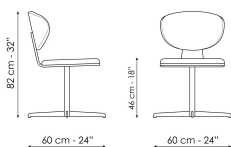

Olos Office

Ширина: 60cm

Глубина: 60cm

Высота: 82cm

Обивка

Ткань - 900

Ткань - Must

Кожа