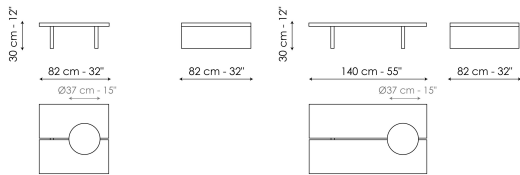

Мoon 82 x 82

Ширина: 82cm

Глубина: 82cm

Высота: 30cm

Мoon 140 x 82

Ширина: 140cm

Глубина: 82cm

Высота: 30cm