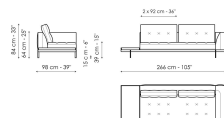

Технические данные

Sofa 196
 Ширина: 196cm
 Глубина: 98cm
 Высота: 84cm

Sofa 244
 Ширина: 244cm
 Глубина: 98cm
 Высота: 84cm

Sofa 268
 Ширина: 268cm
 Глубина: 98cm
 Высота: 84cm

End section sofa 170
 Ширина: 170cm
 Глубина: 98cm
 Высота: 84cm

End section sofa 218
 Ширина: 218cm
 Глубина: 98cm
 Высота: 84cm

End section with tray 218

Ширина: 218cm
 Глубина: 98cm
 Высота: 84cm

End section with tray 266
 Ширина: 266cm
 Глубина: 98cm
 Высота: 84cm

Ширина: 192cm
 Глубина: 98cm
 Высота: 84cm

Penisola 216

Ширина: 216cm
 Глубина: 98cm
 Высота: 84cm

Central section with tray 240
 Ширина: 240cm
 Глубина: 98cm
 Высота: 84cm

Penisola 144
 Ширина: 144cm
 Глубина: 98cm
 Высота: 84cm

Meridiana

Ширина: 242cm
 Глубина: 98cm
 Высота: 84cm

Pouf

Ширина: 144cm
 Глубина: 72cm
 Высота: 39cm

Pouf with tray

Ширина: 144cm
 Глубина: 72cm
 Высота: 39cm

Central section with tray 264
 Ширина: 264cm
 Глубина: 98cm
 Высота: 84cm