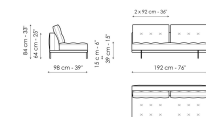

End section sofa 218
 Ширина: 218cm
 Глубина: 98cm
 Высота: 84cm

End section with tray 218

Ширина: 218cm
 Глубина: 98cm
 Высота: 84cm

End section with tray 266
 Ширина: 266cm
 Глубина: 98cm
 Высота: 84cm

Dormeuse 170
 Ширина: 170cm
 Глубина: 98cm
 Высота: 84cm

Dormeuse 218

Ширина: 218cm
 Глубина: 98cm
 Высота: 84cm

End section sofa 242
 Ширина: 242cm
 Глубина: 98cm
 Высота: 84cm

Center section 216

Ширина: 216cm
 Глубина: 98cm
 Высота: 84cm

Central section with tray 192

Ширина: 192cm
 Глубина: 98cm
 Высота: 84cm

Center section 144
 Ширина: 144cm
 Глубина: 98cm
 Высота: 84cm

Center section 192
 Ширина: 192cm
 Глубина: 98cm
 Высота: 84cm

Penisola 192

Ширина: 192cm
 Глубина: 98cm
 Высота: 84cm

Penisola 216

Ширина: 216cm
 Глубина: 98cm
 Высота: 84cm

Central section with tray 240
 Ширина: 240cm
 Глубина: 98cm
 Высота: 84cm

Penisola 144
 Ширина: 144cm
 Глубина: 98cm
 Высота: 84cm