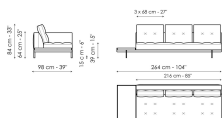

Central section with tray 192

Ширина: 192cm
 Глубина: 98cm
 Высота: 84cm

Center section 144
 Ширина: 144cm
 Глубина: 98cm
 Высота: 84cm

Center section 192
 Ширина: 192cm
 Глубина: 98cm
 Высота: 84cm

Penisola 192

Ширина: 192cm
 Глубина: 98cm
 Высота: 84cm

Penisola 216

Ширина: 216cm
 Глубина: 98cm
 Высота: 84cm

Central section with tray 240
 Ширина: 240cm
 Глубина: 98cm
 Высота: 84cm

Penisola 144
 Ширина: 144cm
 Глубина: 98cm
 Высота: 84cm

Meridiana

Ширина: 242cm
 Глубина: 98cm
 Высота: 84cm

Pouf

Ширина: 144cm
 Глубина: 72cm
 Высота: 39cm

Pouf with tray

Ширина: 144cm
 Глубина: 72cm
 Высота: 39cm

Central section with tray 264
 Ширина: 264cm
 Глубина: 98cm
 Высота: 84cm

Chaise longue
 Ширина: 170cm
 Глубина: 98cm
 Высота: 84cm

Armrest 116

Ширина: 116cm
 Глубина: cm
 Высота: 31cm

Magazine holder armrest

Ширина: 95cm
 Глубина: 24cm
 Высота: 27cm

Coffee table

Ширина: 68cm
 Глубина: 24cm
 Высота: 27cm