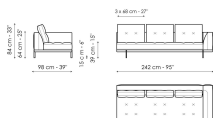

Технические данные

Sofa 196
 Ширина: 196cm
 Глубина: 98cm
 Высота: 84cm

Sofa 244
 Ширина: 244cm
 Глубина: 98cm
 Высота: 84cm

Sofa 268
 Ширина: 268cm
 Глубина: 98cm
 Высота: 84cm

End section sofa 170
 Ширина: 170cm
 Глубина: 98cm
 Высота: 84cm

End section sofa 218
 Ширина: 218cm
 Глубина: 98cm
 Высота: 84cm

End section with tray 218

Ширина: 218cm
 Глубина: 98cm
 Высота: 84cm

End section with tray 266
 Ширина: 266cm
 Глубина: 98cm
 Высота: 84cm

Ширина: 192cm
 Глубина: 98cm
 Высота: 84cm

Penisola 216

Ширина: 216cm
 Глубина: 98cm
 Высота: 84cm

Central section with tray 240
 Ширина: 240cm
 Глубина: 98cm
 Высота: 84cm

Penisola 144
 Ширина: 144cm
 Глубина: 98cm
 Высота: 84cm

Meridiana

Ширина: 242cm
 Глубина: 98cm
 Высота: 84cm

Pouf

Ширина: 144cm
 Глубина: 72cm
 Высота: 39cm

Pouf with tray

Ширина: 144cm
 Глубина: 72cm
 Высота: 39cm

Central section with tray 264
 Ширина: 264cm
 Глубина: 98cm
 Высота: 84cm