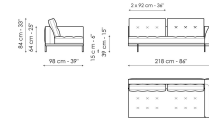

Технические данные

Sofa 196
 Ширина: 196cm
 Глубина: 98cm
 Высота: 84cm

Sofa 244
 Ширина: 244cm
 Глубина: 98cm
 Высота: 84cm

Sofa 268
 Ширина: 268cm
 Глубина: 98cm
 Высота: 84cm

End section sofa 170
 Ширина: 170cm
 Глубина: 98cm
 Высота: 84cm

End section sofa 218
 Ширина: 218cm
 Глубина: 98cm
 Высота: 84cm

End section with tray 218

Ширина: 218cm
 Глубина: 98cm
 Высота: 84cm

End section with tray 266
 Ширина: 266cm
 Глубина: 98cm
 Высота: 84cm

Ширина: 192cm
 Глубина: 98cm
 Высота: 84cm

Penisola 216

Ширина: 216cm
 Глубина: 98cm
 Высота: 84cm

Central section with tray 240
 Ширина: 240cm
 Глубина: 98cm
 Высота: 84cm

Penisola 144
 Ширина: 144cm
 Глубина: 98cm
 Высота: 84cm

Meridiana

Ширина: 242cm
 Глубина: 98cm
 Высота: 84cm

Pouf

Ширина: 144cm
 Глубина: 72cm
 Высота: 39cm

Pouf with tray

Ширина: 144cm
 Глубина: 72cm
 Высота: 39cm

Central section with tray 264
 Ширина: 264cm
 Глубина: 98cm
 Высота: 84cm