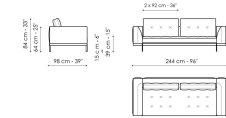

Технические данные

Sofa 196
 Ширина: 196cm
 Глубина: 98cm
 Высота: 84cm

Sofa 244
 Ширина: 244cm
 Глубина: 98cm
 Высота: 84cm

Sofa 268
 Ширина: 268cm
 Глубина: 98cm
 Высота: 84cm

End section sofa 170
 Ширина: 170cm
 Глубина: 98cm
 Высота: 84cm

End section sofa 218
 Ширина: 218cm
 Глубина: 98cm
 Высота: 84cm

End section with tray 218

Ширина: 218cm
 Глубина: 98cm
 Высота: 84cm

End section with tray 266
 Ширина: 266cm
 Глубина: 98cm
 Высота: 84cm

Ширина: 192cm
 Глубина: 98cm
 Высота: 84cm

Penisola 216

Ширина: 216cm
 Глубина: 98cm
 Высота: 84cm

Central section with tray 240
 Ширина: 240cm
 Глубина: 98cm
 Высота: 84cm

Penisola 144
 Ширина: 144cm
 Глубина: 98cm
 Высота: 84cm

Meridiana

Ширина: 242cm
 Глубина: 98cm
 Высота: 84cm

Pouf

Ширина: 144cm
 Глубина: 72cm
 Высота: 39cm

Pouf with tray

Ширина: 144cm
 Глубина: 72cm
 Высота: 39cm

Central section with tray 264
 Ширина: 264cm
 Глубина: 98cm
 Высота: 84cm