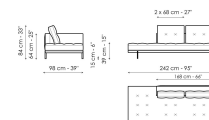

End section sofa 242
Ширина: 242cm
Глубина: 98cm
Высота: 84cm

Center section 216

Ширина: 216cm
Глубина: 98cm
Высота: 84cm

Central section with tray 192

Ширина: 192cm
Глубина: 98cm
Высота: 84cm