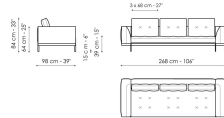

Технические данные

Sofa 196
 Ширина: 196cm
 Глубина: 98cm
 Высота: 84cm

Sofa 244
 Ширина: 244cm
 Глубина: 98cm
 Высота: 84cm

Sofa 268
 Ширина: 268cm
 Глубина: 98cm
 Высота: 84cm

End section sofa 170
 Ширина: 170cm
 Глубина: 98cm
 Высота: 84cm

End section sofa 218
 Ширина: 218cm
 Глубина: 98cm
 Высота: 84cm

End section with tray 218

Ширина: 218cm
 Глубина: 98cm
 Высота: 84cm

End section with tray 266
 Ширина: 266cm
 Глубина: 98cm
 Высота: 84cm

Ширина: 192cm
 Глубина: 98cm
 Высота: 84cm

Penisola 216

Ширина: 216cm
 Глубина: 98cm
 Высота: 84cm

Central section with tray 240
 Ширина: 240cm
 Глубина: 98cm
 Высота: 84cm

Penisola 144
 Ширина: 144cm
 Глубина: 98cm
 Высота: 84cm

Meridiana

Ширина: 242cm
 Глубина: 98cm
 Высота: 84cm

Pouf

Ширина: 144cm
 Глубина: 72cm
 Высота: 39cm

Pouf with tray

Ширина: 144cm
 Глубина: 72cm
 Высота: 39cm

Central section with tray 264
 Ширина: 264cm
 Глубина: 98cm
 Высота: 84cm