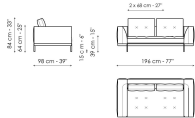

Технические данные

Sofa 196
 Ширина: 196cm
 Глубина: 98cm
 Высота: 84cm

Sofa 244
 Ширина: 244cm
 Глубина: 98cm
 Высота: 84cm

Sofa 268
 Ширина: 268cm
 Глубина: 98cm
 Высота: 84cm

End section sofa 170
 Ширина: 170cm
 Глубина: 98cm
 Высота: 84cm

End section sofa 218
 Ширина: 218cm
 Глубина: 98cm
 Высота: 84cm

End section with tray 218

Ширина: 218cm
 Глубина: 98cm
 Высота: 84cm

End section with tray 266
 Ширина: 266cm
 Глубина: 98cm
 Высота: 84cm

Ширина: 192cm
 Глубина: 98cm
 Высота: 84cm

Penisola 216

Ширина: 216cm
 Глубина: 98cm
 Высота: 84cm

Central section with tray 240
 Ширина: 240cm
 Глубина: 98cm
 Высота: 84cm

Penisola 144
 Ширина: 144cm
 Глубина: 98cm
 Высота: 84cm

Meridiana

Ширина: 242cm
 Глубина: 98cm
 Высота: 84cm

Pouf

Ширина: 144cm
 Глубина: 72cm
 Высота: 39cm

Pouf with tray

Ширина: 144cm
 Глубина: 72cm
 Высота: 39cm

Central section with tray 264
 Ширина: 264cm
 Глубина: 98cm
 Высота: 84cm