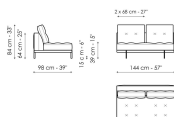

Dormeuse 170
 Ширина: 170cm
 Глубина: 98cm
 Высота: 84cm

Dormeuse 218

Ширина: 218cm
 Глубина: 98cm
 Высота: 84cm

End section sofa 242
 Ширина: 242cm
 Глубина: 98cm
 Высота: 84cm

Center section 216

Ширина: 216cm
 Глубина: 98cm
 Высота: 84cm

Central section with tray 192

Ширина: 192cm
 Глубина: 98cm
 Высота: 84cm

Center section 144
 Ширина: 144cm
 Глубина: 98cm
 Высота: 84cm

Center section 192
 Ширина: 192cm
 Глубина: 98cm
 Высота: 84cm

Penisola 192

Ширина: 192cm
 Глубина: 98cm
 Высота: 84cm

Penisola 216

Ширина: 216cm
 Глубина: 98cm
 Высота: 84cm

Central section with tray 240
 Ширина: 240cm
 Глубина: 98cm
 Высота: 84cm

Penisola 144
 Ширина: 144cm
 Глубина: 98cm
 Высота: 84cm

Meridiana

Ширина: 242cm
 Глубина: 98cm
 Высота: 84cm

Pouf

Ширина: 144cm
 Глубина: 72cm
 Высота: 39cm

Pouf with tray

Ширина: 144cm
 Глубина: 72cm
 Высота: 39cm

Central section with tray 264
 Ширина: 264cm
 Глубина: 98cm
 Высота: 84cm