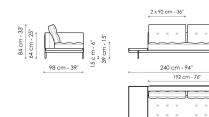

Dormeuse 170
 Ширина: 170cm
 Глубина: 98cm
 Высота: 84cm

Dormeuse 218

Ширина: 218cm
 Глубина: 98cm
 Высота: 84cm

End section sofa 242
 Ширина: 242cm
 Глубина: 98cm
 Высота: 84cm

Center section 216

Ширина: 216cm
 Глубина: 98cm
 Высота: 84cm

Central section with tray 192

Ширина: 192cm
 Глубина: 98cm
 Высота: 84cm

Center section 144
 Ширина: 144cm
 Глубина: 98cm
 Высота: 84cm

Center section 192
 Ширина: 192cm
 Глубина: 98cm
 Высота: 84cm

Penisola 192

Ширина: 192cm
 Глубина: 98cm
 Высота: 84cm

Penisola 216

Ширина: 216cm
 Глубина: 98cm
 Высота: 84cm

Central section with tray 240
 Ширина: 240cm
 Глубина: 98cm
 Высота: 84cm

Penisola 144
 Ширина: 144cm
 Глубина: 98cm
 Высота: 84cm

Meridiana

Ширина: 242cm
 Глубина: 98cm
 Высота: 84cm

Pouf

Ширина: 144cm
 Глубина: 72cm
 Высота: 39cm

Pouf with tray

Ширина: 144cm
 Глубина: 72cm
 Высота: 39cm

Central section with tray 264
 Ширина: 264cm
 Глубина: 98cm
 Высота: 84cm