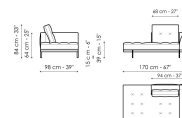

Технические данные

Sofa 196
 Ширина: 196cm
 Глубина: 98cm
 Высота: 84cm

Sofa 244
 Ширина: 244cm
 Глубина: 98cm
 Высота: 84cm

Sofa 268
 Ширина: 268cm
 Глубина: 98cm
 Высота: 84cm

End section sofa 170
 Ширина: 170cm
 Глубина: 98cm
 Высота: 84cm

End section sofa 218
 Ширина: 218cm
 Глубина: 98cm
 Высота: 84cm

End section with tray 218

Ширина: 218cm
 Глубина: 98cm
 Высота: 84cm

End section with tray 266
 Ширина: 266cm
 Глубина: 98cm
 Высота: 84cm

Central section with tray 192

Ширина: 192cm
 Глубина: 98cm
 Высота: 84cm

Center section 144
 Ширина: 144cm
 Глубина: 98cm
 Высота: 84cm

Center section 192
 Ширина: 192cm
 Глубина: 98cm
 Высота: 84cm

Penisola 192

Ширина: 192cm
 Глубина: 98cm
 Высота: 84cm

Penisola 216

Ширина: 216cm
 Глубина: 98cm
 Высота: 84cm

Central section with tray 240
 Ширина: 240cm
 Глубина: 98cm
 Высота: 84cm

Penisola 144
 Ширина: 144cm
 Глубина: 98cm
 Высота: 84cm