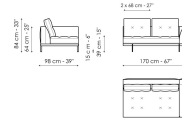

Технические данные

Sofa 196
 Ширина: 196cm
 Глубина: 98cm
 Высота: 84cm

Sofa 244
 Ширина: 244cm
 Глубина: 98cm
 Высота: 84cm

Sofa 268
 Ширина: 268cm
 Глубина: 98cm
 Высота: 84cm

End section sofa 170
 Ширина: 170cm
 Глубина: 98cm
 Высота: 84cm

End section sofa 218
 Ширина: 218cm
 Глубина: 98cm
 Высота: 84cm

End section with tray 218

Ширина: 218cm
 Глубина: 98cm
 Высота: 84cm

End section with tray 266
 Ширина: 266cm
 Глубина: 98cm
 Высота: 84cm

Ширина: 192cm
 Глубина: 98cm
 Высота: 84cm

Penisola 216

Ширина: 216cm
 Глубина: 98cm
 Высота: 84cm

Central section with tray 240
 Ширина: 240cm
 Глубина: 98cm
 Высота: 84cm

Penisola 144
 Ширина: 144cm
 Глубина: 98cm
 Высота: 84cm

Meridiana

Ширина: 242cm
 Глубина: 98cm
 Высота: 84cm

Pouf

Ширина: 144cm
 Глубина: 72cm
 Высота: 39cm

Pouf with tray

Ширина: 144cm
 Глубина: 72cm
 Высота: 39cm

Central section with tray 264
 Ширина: 264cm
 Глубина: 98cm
 Высота: 84cm