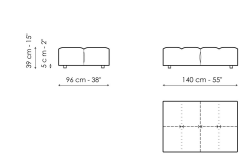

Технические данные

Center section 96x96
 Ширина: 96см
 Глубина: 96см
 Высота: 85см

Center section 144x96
 Ширина: 96см
 Глубина: 144см
 Высота: 85см

Center section 140x122
 Ширина: 122см
 Глубина: 140см
 Высота: 85см

Corner
 Ширина: 96см
 Глубина: 96см
 Высота: 85см

Chaise longue
 Ширина: 96см
 Глубина: 166см
 Высота: 85см

Penisola 144x96
 Ширина: 96см
 Глубина: 144см
 Высота: 85см

Penisola 140x122
 Ширина: 122см
 Глубина: 140см
 Высота: 85см

Penisola 96x70
 Ширина: 70см
 Глубина: 96см
 Высота: 39см

Penisola 144x70
 Ширина: 70см
 Глубина: 144см
 Высота: 39см

Penisola 140x96
 Ширина: 96см
 Глубина: 140см
 Высота: 39см

Pouf 96x70
 Ширина: 70см
 Глубина: 96см
 Высота: 39см

Pouf 144x70
 Ширина: 70см
 Глубина: 144см
 Высота: 39см

Pouf 140x96
 Ширина: 96см
 Глубина: 140см
 Высота: 39см

Armrest
 Ширина: 26см
 Глубина: 96см
 Высота: 53см

Backrest 96
 Ширина: 26см
 Глубина: 96см
 Высота: 63см