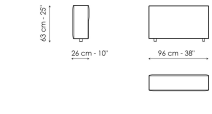

Технические данные

Center section 96x96
 Ширина: 96см
 Глубина: 96см
 Высота: 85см

Center section 144x96
 Ширина: 96см
 Глубина: 144см
 Высота: 85см

Center section 140x122
 Ширина: 122см
 Глубина: 140см
 Высота: 85см

Corner
 Ширина: 96см
 Глубина: 96см
 Высота: 85см

Chaise longue
 Ширина: 96см
 Глубина: 166см
 Высота: 85см

Penisola 144x96
 Ширина: 96см
 Глубина: 144см
 Высота: 85см

Penisola 140x122
 Ширина: 122см
 Глубина: 140см
 Высота: 85см

Penisola 96x70
 Ширина: 70см
 Глубина: 96см
 Высота: 39см

Penisola 144x70
 Ширина: 70см
 Глубина: 144см
 Высота: 39см

Penisola 140x96
 Ширина: 96см
 Глубина: 140см
 Высота: 39см

Pouf 96x70
 Ширина: 70см
 Глубина: 96см
 Высота: 39см

Pouf 144x70
 Ширина: 70см
 Глубина: 144см
 Высота: 39см

Pouf 140x96
 Ширина: 96см
 Глубина: 140см
 Высота: 39см

Armrest
 Ширина: 26см
 Глубина: 96см
 Высота: 53см

Backrest 96
 Ширина: 26см
 Глубина: 96см
 Высота: 63см