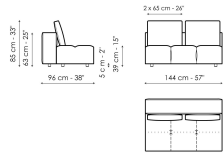

Технические данные

Center section 96x96
 Ширина: 96см
 Глубина: 96см
 Высота: 85см

Center section 144x96
 Ширина: 96см
 Глубина: 144см
 Высота: 85см

Center section 140x122
 Ширина: 122см
 Глубина: 140см
 Высота: 85см

Corner
 Ширина: 96см
 Глубина: 96см
 Высота: 85см

Chaise longue
 Ширина: 96см
 Глубина: 166см
 Высота: 85см

Penisola 144x96
 Ширина: 96см
 Глубина: 144см
 Высота: 85см

Penisola 140x122
 Ширина: 122см
 Глубина: 140см
 Высота: 85см

Pouf 144x70
 Ширина: 70см
 Глубина: 144см
 Высота: 39см

Pouf 140x96
 Ширина: 96см
 Глубина: 140см
 Высота: 39см

Armrest
 Ширина: 26см
 Глубина: 96см
 Высота: 53см

Backrest 96
 Ширина: 26см
 Глубина: 96см
 Высота: 63см

Backrest 140
 Ширина: 26см
 Глубина: 140см
 Высота: 63см

Backrest 144
 Ширина: 26см
 Глубина: 144см
 Высота: 63см

Обивка

Ткань - 900

Ткань - Must

Ткань - Special

Ножки

металл