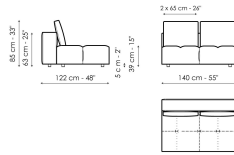

Технические данные

Center section 96x96
 Ширина: 96см
 Глубина: 96см
 Высота: 85см

Center section 144x96
 Ширина: 96см
 Глубина: 144см
 Высота: 85см

Center section 140x122
 Ширина: 122см
 Глубина: 140см
 Высота: 85см

Corner
 Ширина: 96см
 Глубина: 96см
 Высота: 85см

Chaise longue
 Ширина: 96см
 Глубина: 166см
 Высота: 85см

Penisola 144x96
 Ширина: 96см
 Глубина: 144см
 Высота: 85см

Penisola 140x122
 Ширина: 122см
 Глубина: 140см
 Высота: 85см

Pouf 144x70
 Ширина: 70см
 Глубина: 144см
 Высота: 39см

Pouf 140x96
 Ширина: 96см
 Глубина: 140см
 Высота: 39см

Armrest
 Ширина: 26см
 Глубина: 96см
 Высота: 53см

Backrest 96
 Ширина: 26см
 Глубина: 96см
 Высота: 63см

Backrest 140
 Ширина: 26см
 Глубина: 140см
 Высота: 63см

Backrest 144
 Ширина: 26см
 Глубина: 144см
 Высота: 63см

Обивка

Ткань - 900

Ткань - Must

Ткань - Special

Ножки

металл