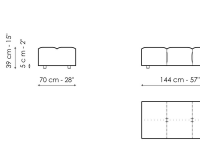

Технические данные

Center section 96x96
 Ширина: 96см
 Глубина: 96см
 Высота: 85см

Center section 144x96
 Ширина: 96см
 Глубина: 144см
 Высота: 85см

Center section 140x122
 Ширина: 122см
 Глубина: 140см
 Высота: 85см

Corner
 Ширина: 96см
 Глубина: 96см
 Высота: 85см

Chaise longue
 Ширина: 96см
 Глубина: 166см
 Высота: 85см

Penisola 144x96
 Ширина: 96см
 Глубина: 144см
 Высота: 85см

Penisola 140x122
 Ширина: 122см
 Глубина: 140см
 Высота: 85см

Penisola 96x70
 Ширина: 70см
 Глубина: 96см
 Высота: 39см

Penisola 144x70
 Ширина: 70см
 Глубина: 144см
 Высота: 39см

Penisola 140x96
 Ширина: 96см
 Глубина: 140см
 Высота: 39см

Pouf 96x70
 Ширина: 70см
 Глубина: 96см
 Высота: 39см

Pouf 144x70
 Ширина: 70см
 Глубина: 144см
 Высота: 39см

Pouf 140x96
 Ширина: 96см
 Глубина: 140см
 Высота: 39см

Armrest
 Ширина: 26см
 Глубина: 96см
 Высота: 53см

Backrest 96
 Ширина: 26см
 Глубина: 96см
 Высота: 63см