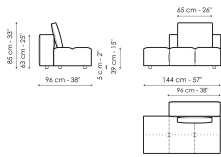

Технические данные

Center section 96x96
 Ширина: 96см
 Глубина: 96см
 Высота: 85см

Center section 144x96
 Ширина: 96см
 Глубина: 144см
 Высота: 85см

Center section 140x122
 Ширина: 122см
 Глубина: 140см
 Высота: 85см

Corner
 Ширина: 96см
 Глубина: 96см
 Высота: 85см

Chaise longue
 Ширина: 96см
 Глубина: 166см
 Высота: 85см

Penisola 144x96
 Ширина: 96см
 Глубина: 144см
 Высота: 85см

Penisola 140x122
 Ширина: 122см
 Глубина: 140см
 Высота: 85см

Penisola 96x70
 Ширина: 70см
 Глубина: 96см
 Высота: 39см

Penisola 144x70
 Ширина: 70см
 Глубина: 144см
 Высота: 39см

Penisola 140x96
 Ширина: 96см
 Глубина: 140см
 Высота: 39см

Pouf 96x70
 Ширина: 70см
 Глубина: 96см
 Высота: 39см

Pouf 144x70
 Ширина: 70см
 Глубина: 144см
 Высота: 39см

Pouf 140x96
 Ширина: 96см
 Глубина: 140см
 Высота: 39см

Armrest
 Ширина: 26см
 Глубина: 96см
 Высота: 53см

Backrest 96
 Ширина: 26см
 Глубина: 96см
 Высота: 63см