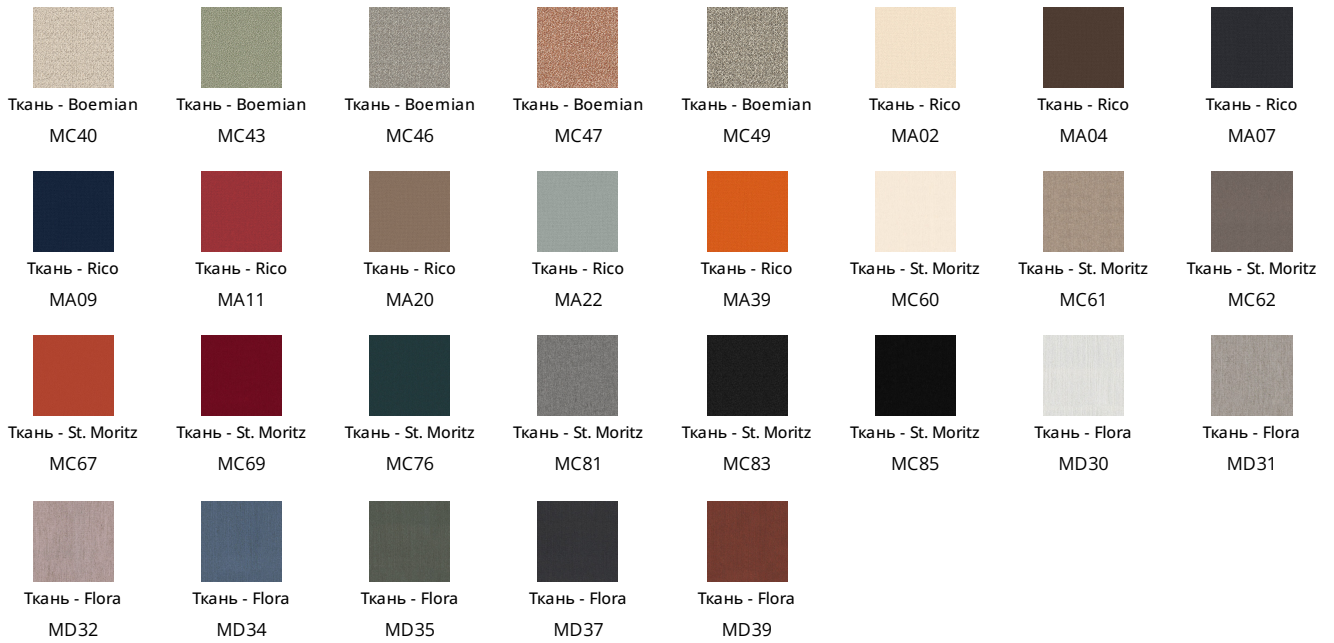

Ткань - Must