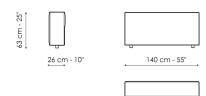

Технические данные

Center section 96x96
 Ширина: 96см
 Глубина: 96см
 Высота: 85см

Center section 144x96
 Ширина: 96см
 Глубина: 144см
 Высота: 85см

Center section 140x122
 Ширина: 122см
 Глубина: 140см
 Высота: 85см

Corner
 Ширина: 96см
 Глубина: 96см
 Высота: 85см

Chaise longue
 Ширина: 96см
 Глубина: 166см
 Высота: 85см

Penisola 144x96
 Ширина: 96см
 Глубина: 144см
 Высота: 85см

Penisola 140x122
 Ширина: 122см
 Глубина: 140см
 Высота: 85см

Penisola 96x70
 Ширина: 70см
 Глубина: 96см
 Высота: 39см

Penisola 144x70
 Ширина: 70см
 Глубина: 144см
 Высота: 39см

Penisola 140x96
 Ширина: 96см
 Глубина: 140см
 Высота: 39см

Pouf 96x70
 Ширина: 70см
 Глубина: 96см
 Высота: 39см

Pouf 144x70
 Ширина: 70см
 Глубина: 144см
 Высота: 39см

Pouf 140x96
 Ширина: 96см
 Глубина: 140см
 Высота: 39см

Armrest
 Ширина: 26см
 Глубина: 96см
 Высота: 53см

Backrest 96
 Ширина: 26см
 Глубина: 96см
 Высота: 63см