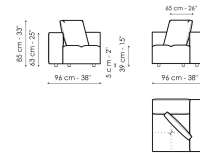

Технические данные

Center section 96x96
 Ширина: 96см
 Глубина: 96см
 Высота: 85см

Center section 144x96
 Ширина: 96см
 Глубина: 144см
 Высота: 85см

Center section 140x122
 Ширина: 122см
 Глубина: 140см
 Высота: 85см

Corner
 Ширина: 96см
 Глубина: 96см
 Высота: 85см

Chaise longue
 Ширина: 96см
 Глубина: 166см
 Высота: 85см

Penisola 144x96
 Ширина: 96см
 Глубина: 144см
 Высота: 85см

Penisola 140x122
 Ширина: 122см
 Глубина: 140см
 Высота: 85см

Penisola 96x70
 Ширина: 70см
 Глубина: 96см
 Высота: 39см

Penisola 144x70
 Ширина: 70см
 Глубина: 144см
 Высота: 39см

Penisola 140x96
 Ширина: 96см
 Глубина: 140см
 Высота: 39см

Pouf 96x70
 Ширина: 70см
 Глубина: 96см
 Высота: 39см

Pouf 144x70
 Ширина: 70см
 Глубина: 144см
 Высота: 39см

Pouf 140x96
 Ширина: 96см
 Глубина: 140см
 Высота: 39см

Armrest
 Ширина: 26см
 Глубина: 96см
 Высота: 53см

Backrest 96
 Ширина: 26см
 Глубина: 96см
 Высота: 63см