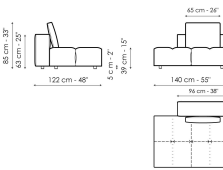

Технические данные

Center section 96x96
 Ширина: 96см
 Глубина: 96см
 Высота: 85см

Center section 144x96
 Ширина: 96см
 Глубина: 144см
 Высота: 85см

Center section 140x122
 Ширина: 122см
 Глубина: 140см
 Высота: 85см

Corner
 Ширина: 96см
 Глубина: 96см
 Высота: 85см

Chaise longue
 Ширина: 96см
 Глубина: 166см
 Высота: 85см

Penisola 144x96
 Ширина: 96см
 Глубина: 144см
 Высота: 85см

Penisola 140x122
 Ширина: 122см
 Глубина: 140см
 Высота: 85см

Penisola 96x70
 Ширина: 70см
 Глубина: 96см
 Высота: 39см

Penisola 144x70
 Ширина: 70см
 Глубина: 144см
 Высота: 39см

Penisola 140x96
 Ширина: 96см
 Глубина: 140см
 Высота: 39см

Pouf 96x70
 Ширина: 70см
 Глубина: 96см
 Высота: 39см

Pouf 144x70
 Ширина: 70см
 Глубина: 144см
 Высота: 39см

Pouf 140x96
 Ширина: 96см
 Глубина: 140см
 Высота: 39см

Armrest
 Ширина: 26см
 Глубина: 96см
 Высота: 53см

Backrest 96
 Ширина: 26см
 Глубина: 96см
 Высота: 63см