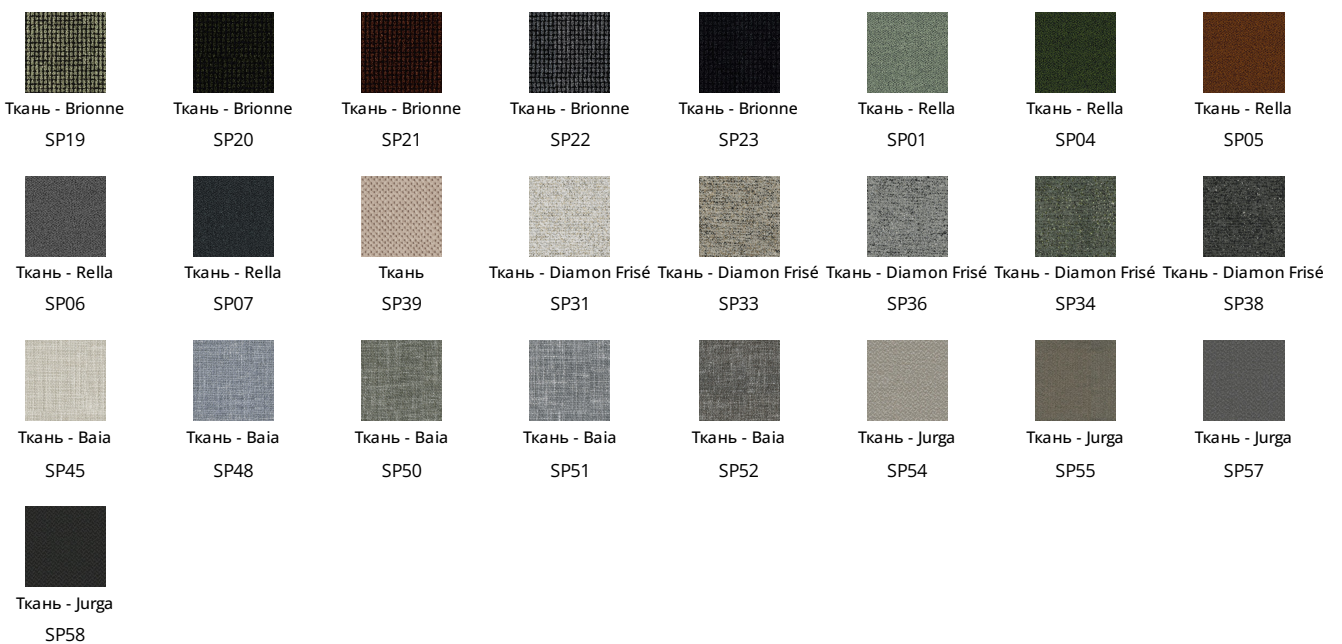

Ткань - Special