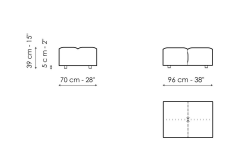

Технические данные

Center section 96x96
 Ширина: 96см
 Глубина: 96см
 Высота: 85см

Center section 144x96
 Ширина: 96см
 Глубина: 144см
 Высота: 85см

Center section 140x122
 Ширина: 122см
 Глубина: 140см
 Высота: 85см

Corner
 Ширина: 96см
 Глубина: 96см
 Высота: 85см

Chaise longue
 Ширина: 96см
 Глубина: 166см
 Высота: 85см

Penisola 144x96
 Ширина: 96см
 Глубина: 144см
 Высота: 85см

Penisola 140x122
 Ширина: 122см
 Глубина: 140см
 Высота: 85см

Penisola 96x70
 Ширина: 70см
 Глубина: 96см
 Высота: 39см

Penisola 144x70
 Ширина: 70см
 Глубина: 144см
 Высота: 39см

Penisola 140x96
 Ширина: 96см
 Глубина: 140см
 Высота: 39см

Pouf 96x70
 Ширина: 70см
 Глубина: 96см
 Высота: 39см

Pouf 144x70
 Ширина: 70см
 Глубина: 144см
 Высота: 39см

Pouf 140x96
 Ширина: 96см
 Глубина: 140см
 Высота: 39см

Armrest
 Ширина: 26см
 Глубина: 96см
 Высота: 53см

Backrest 96
 Ширина: 26см
 Глубина: 96см
 Высота: 63см