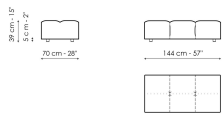

Технические данные

Center section 96x96
 Ширина: 96см
 Глубина: 96см
 Высота: 85см

Center section 144x96
 Ширина: 96см
 Глубина: 144см
 Высота: 85см

Center section 140x122
 Ширина: 122см
 Глубина: 140см
 Высота: 85см

Corner
 Ширина: 96см
 Глубина: 96см
 Высота: 85см

Chaise longue
 Ширина: 96см
 Глубина: 166см
 Высота: 85см

Penisola 144x96
 Ширина: 96см
 Глубина: 144см
 Высота: 85см

Penisola 140x122
 Ширина: 122см
 Глубина: 140см
 Высота: 85см

Penisola 96x70
 Ширина: 70см
 Глубина: 96см
 Высота: 39см

Penisola 144x70
 Ширина: 70см
 Глубина: 144см
 Высота: 39см

Penisola 140x96
 Ширина: 96см
 Глубина: 140см
 Высота: 39см

Pouf 96x70
 Ширина: 70см
 Глубина: 96см
 Высота: 39см

Pouf 144x70
 Ширина: 70см
 Глубина: 144см
 Высота: 39см

Pouf 140x96
 Ширина: 96см
 Глубина: 140см
 Высота: 39см

Armrest
 Ширина: 26см
 Глубина: 96см
 Высота: 53см

Backrest 96
 Ширина: 26см
 Глубина: 96см
 Высота: 63см