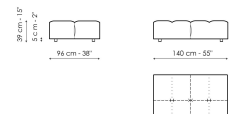

Технические данные

Center section 96x96
 Ширина: 96см
 Глубина: 96см
 Высота: 85см

Center section 144x96
 Ширина: 96см
 Глубина: 144см
 Высота: 85см

Center section 140x122
 Ширина: 122см
 Глубина: 140см
 Высота: 85см

Corner
 Ширина: 96см
 Глубина: 96см
 Высота: 85см

Chaise longue
 Ширина: 96см
 Глубина: 166см
 Высота: 85см

Penisola 144x96
 Ширина: 96см
 Глубина: 144см
 Высота: 85см

Penisola 140x122
 Ширина: 122см
 Глубина: 140см
 Высота: 85см

Penisola 96x70
 Ширина: 70см
 Глубина: 96см
 Высота: 39см

Penisola 144x70
 Ширина: 70см
 Глубина: 144см
 Высота: 39см

Penisola 140x96
 Ширина: 96см
 Глубина: 140см
 Высота: 39см

Pouf 96x70
 Ширина: 70см
 Глубина: 96см
 Высота: 39см

Pouf 144x70
 Ширина: 70см
 Глубина: 144см
 Высота: 39см

Pouf 140x96
 Ширина: 96см
 Глубина: 140см
 Высота: 39см

Armrest
 Ширина: 26см
 Глубина: 96см
 Высота: 53см

Backrest 96
 Ширина: 26см
 Глубина: 96см
 Высота: 63см