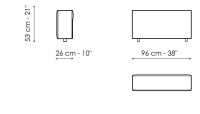

Технические данные

Center section 96x96
 Ширина: 96см
 Глубина: 96см
 Высота: 85см

Center section 144x96
 Ширина: 96см
 Глубина: 144см
 Высота: 85см

Center section 140x122
 Ширина: 122см
 Глубина: 140см
 Высота: 85см

Corner
 Ширина: 96см
 Глубина: 96см
 Высота: 85см

Chaise longue
 Ширина: 96см
 Глубина: 166см
 Высота: 85см

Penisola 144x96
 Ширина: 96см
 Глубина: 144см
 Высота: 85см

Penisola 140x122
 Ширина: 122см
 Глубина: 140см
 Высота: 85см

Penisola 96x70
 Ширина: 70см
 Глубина: 96см
 Высота: 39см

Penisola 144x70
 Ширина: 70см
 Глубина: 144см
 Высота: 39см

Penisola 140x96
 Ширина: 96см
 Глубина: 140см
 Высота: 39см

Pouf 96x70
 Ширина: 70см
 Глубина: 96см
 Высота: 39см

Pouf 144x70
 Ширина: 70см
 Глубина: 144см
 Высота: 39см

Pouf 140x96
 Ширина: 96см
 Глубина: 140см
 Высота: 39см

Armrest
 Ширина: 26см
 Глубина: 96см
 Высота: 53см

Backrest 96
 Ширина: 26см
 Глубина: 96см
 Высота: 63см