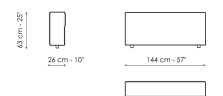

Backrest 144
Ширина: 26см
Глубина: 144см
Высота: 63см

Обивка

Ткань - 900