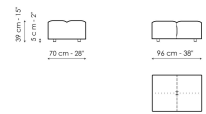

Технические данные

Center section 96x96
 Ширина: 96см
 Глубина: 96см
 Высота: 85см

Center section 144x96
 Ширина: 96см
 Глубина: 144см
 Высота: 85см

Center section 140x122
 Ширина: 122см
 Глубина: 140см
 Высота: 85см

Corner
 Ширина: 96см
 Глубина: 96см
 Высота: 85см

Chaise longue
 Ширина: 96см
 Глубина: 166см
 Высота: 85см

Penisola 144x96
 Ширина: 96см
 Глубина: 144см
 Высота: 85см

Penisola 140x122
 Ширина: 122см
 Глубина: 140см
 Высота: 85см

Penisola 96x70
 Ширина: 70см
 Глубина: 96см
 Высота: 39см

Penisola 144x70
 Ширина: 70см
 Глубина: 144см
 Высота: 39см

Penisola 140x96
 Ширина: 96см
 Глубина: 140см
 Высота: 39см

Pouf 96x70
 Ширина: 70см
 Глубина: 96см
 Высота: 39см

Pouf 144x70
 Ширина: 70см
 Глубина: 144см
 Высота: 39см

Pouf 140x96
 Ширина: 96см
 Глубина: 140см
 Высота: 39см

Armrest
 Ширина: 26см
 Глубина: 96см
 Высота: 53см

Backrest 96
 Ширина: 26см
 Глубина: 96см
 Высота: 63см