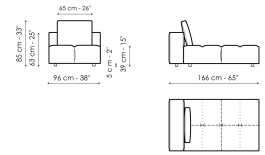

Технические данные

Center section 96x96
 Ширина: 96см
 Глубина: 96см
 Высота: 85см

Center section 144x96
 Ширина: 96см
 Глубина: 144см
 Высота: 85см

Center section 140x122
 Ширина: 122см
 Глубина: 140см
 Высота: 85см

Corner
 Ширина: 96см
 Глубина: 96см
 Высота: 85см

Chaise longue
 Ширина: 96см
 Глубина: 166см
 Высота: 85см

Penisola 144x96
 Ширина: 96см
 Глубина: 144см
 Высота: 85см

Penisola 140x122
 Ширина: 122см
 Глубина: 140см
 Высота: 85см

Penisola 96x70
 Ширина: 70см
 Глубина: 96см
 Высота: 39см

Penisola 144x70
 Ширина: 70см
 Глубина: 144см
 Высота: 39см

Penisola 140x96
 Ширина: 96см
 Глубина: 140см
 Высота: 39см

Pouf 96x70
 Ширина: 70см
 Глубина: 96см
 Высота: 39см

Pouf 144x70
 Ширина: 70см
 Глубина: 144см
 Высота: 39см

Pouf 140x96
 Ширина: 96см
 Глубина: 140см
 Высота: 39см

Armrest
 Ширина: 26см
 Глубина: 96см
 Высота: 53см

Backrest 96
 Ширина: 26см
 Глубина: 96см
 Высота: 63см