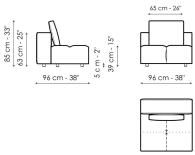

Технические данные

Center section 96x96
 Ширина: 96см
 Глубина: 96см
 Высота: 85см

Center section 144x96
 Ширина: 96см
 Глубина: 144см
 Высота: 85см

Center section 140x122
 Ширина: 122см
 Глубина: 140см
 Высота: 85см

Corner
 Ширина: 96см
 Глубина: 96см
 Высота: 85см

Chaise longue
 Ширина: 96см
 Глубина: 166см
 Высота: 85см

Penisola 144x96
 Ширина: 96см
 Глубина: 144см
 Высота: 85см

Penisola 140x122
 Ширина: 122см
 Глубина: 140см
 Высота: 85см

Pouf 144x70
 Ширина: 70см
 Глубина: 144см
 Высота: 39см

Pouf 140x96
 Ширина: 96см
 Глубина: 140см
 Высота: 39см

Armrest
 Ширина: 26см
 Глубина: 96см
 Высота: 53см

Backrest 96
 Ширина: 26см
 Глубина: 96см
 Высота: 63см

Backrest 140
 Ширина: 26см
 Глубина: 140см
 Высота: 63см

Backrest 144
 Ширина: 26см
 Глубина: 144см
 Высота: 63см

Обивка

Ткань - 900

Ткань - Must

Ткань - Special

Ножки

металл