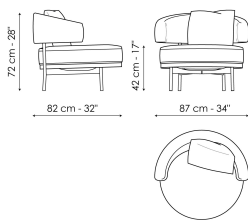

Технические данные

Neully lounge

Ширина: 82cm

Глубина: 87cm

Высота: 72cm

Обивка

Ткань - 900

Ткань - Azimut
9B02