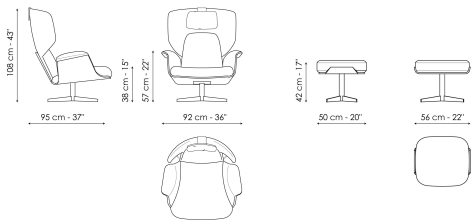

Технические данные

Olos bergère

Ширина: 95cm

Глубина: 92cm

Высота: 108cm

Olos footrest

Ширина: 50cm

Глубина: 56cm