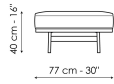

generous padding of the support. Visual elegance and purity of form are the stylistic features of this versatile and light-figured piece of furniture.

Технические данные

Neully pouf Ø45

Ширина: 45cm

Глубина: 45cm

Высота: 46cm

Neully pouf Ø77

Ширина: 77cm

Глубина: 77cm

Высота: 40cm

Обивка

Экокожа

Экокожа
330