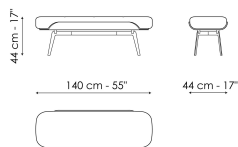

Технические данные

Olos bench

Ширина: 140cm

Глубина: 44cm

Высота: 44cm

Обивка

Ткань - 900

Ткань - Azimut
9B02