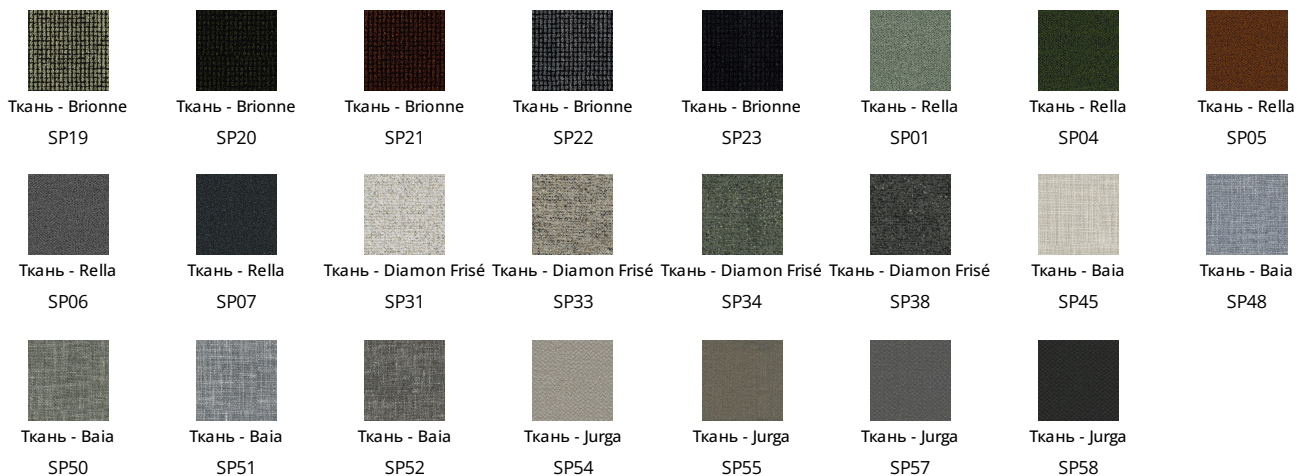

Ткань - Flora
MD30

Ткань - Flora
MD31

Ткань - Flora
MD32

Ткань - Flora
MD34

Ткань - Flora
MD35

Ткань - Flora
MD37

Ткань - Flora
MD39

Ткань - Special

Структура

дерево

Шпонированное
дерево
Черный орех

Основание

Металл категория Plus

Крашенный металл
Матовый
бронзовый

Ткани, экокожа, кожа и наждачная кожа, показанные на сайте, являются примерными. Цвета и отделки являются приблизительными и могут незначительно отличаться от реальных. Приглашаем Вас посетить дилеров Bonaldo для ознакомления с полной коллекцией.