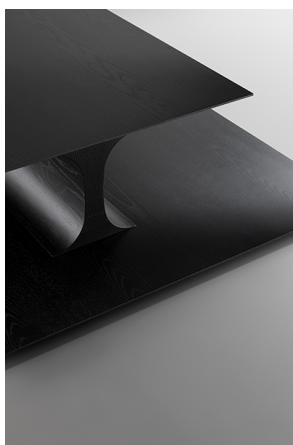

# Kasumi

Clearly inspired by Japanese culture, Kasumi is a new coffee table whose form calls to mind the outdoor stage used for Noh, the ancient traditional Japanese theatre. Structurally, the essential design of the Kasumi coffee table features two flat surfaces, a larger lower piece and a smaller offset upper section which

are connected by a vertical supporting element whose sinuous shapes soften the geometric rigour of the two flat tops. Remaining faithful to its source of inspiration, Kasumi strikes the observer as a genuine stage on which to present objects.

## Структура

дерево

Шпонированное

дерево

Ясень цвет

carbone

---

Ткани, экокожа, кожа и наждачная кожа, показанные на сайте, являются примерными. Цвета и отделки являются приблизительными и могут незначительно отличаться от реальных. Приглашаем Вас посетить дилеров Bonaldo для ознакомления с полной коллекцией.