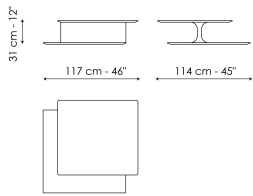

**Технические данные**

**Kasumi**

Ширина: 117cm

Глубина: 114cm

Высота: 31cm

---