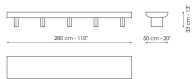

Технические данные

Sculptural

Ширина: 280cm

Глубина: 50cm

Высота: 33cm

Структура

дерево

Шпонированное
дерево
Черный орех