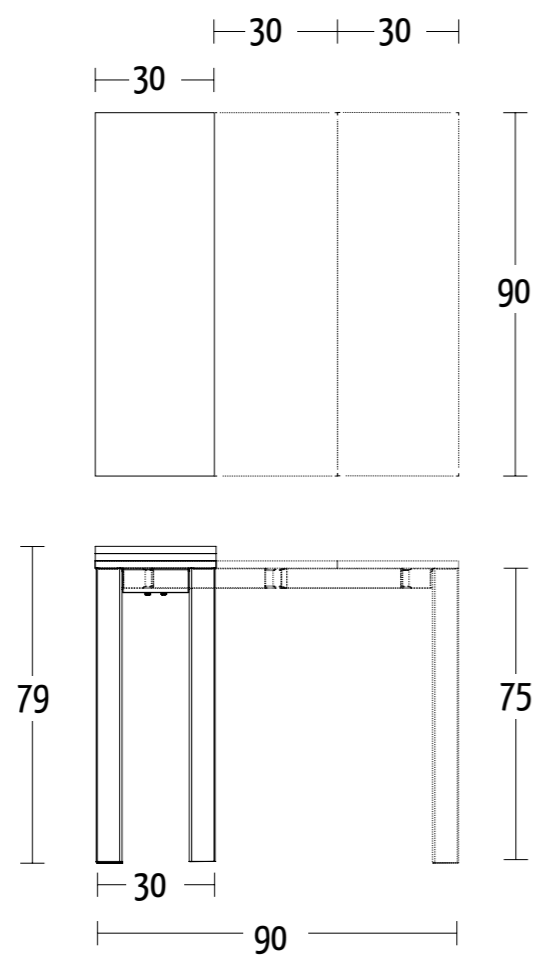

Misure (cm)

Finiture | Finitions | Finishes

Nobilitato | Mélamine | Melamine

N20 Natural halifax oak	N36 Olmo moka
* N23 Cemento	N40 Noce Canaletto
* N24 Ardesia	N42 Rovere Nero
* N25 Vintage chiaro	N43 Nobilitato Bianco Spatolato
N30 Morera	N44 Bianco Statuario venato
N33 Resina silver	N45 Diamond cream
N34 Resina grigio cenere	N46 Pietra grey
N35 Rovere nodato caramel	N47 Granito