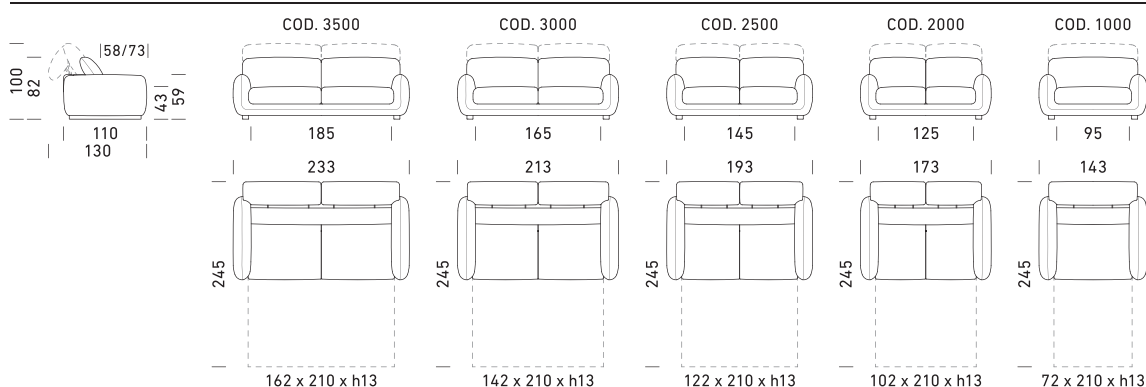

DIVANI / SOFAS