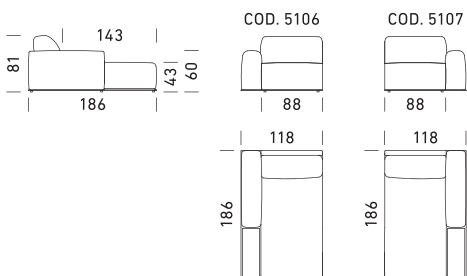

CHAISE LONGUE