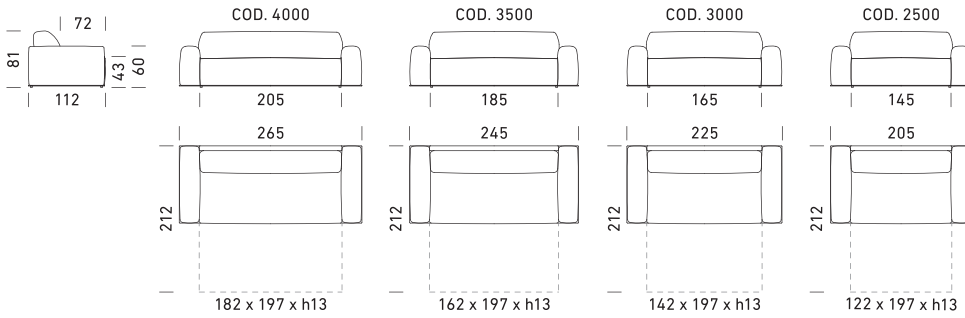

DIVANI / SOFAS