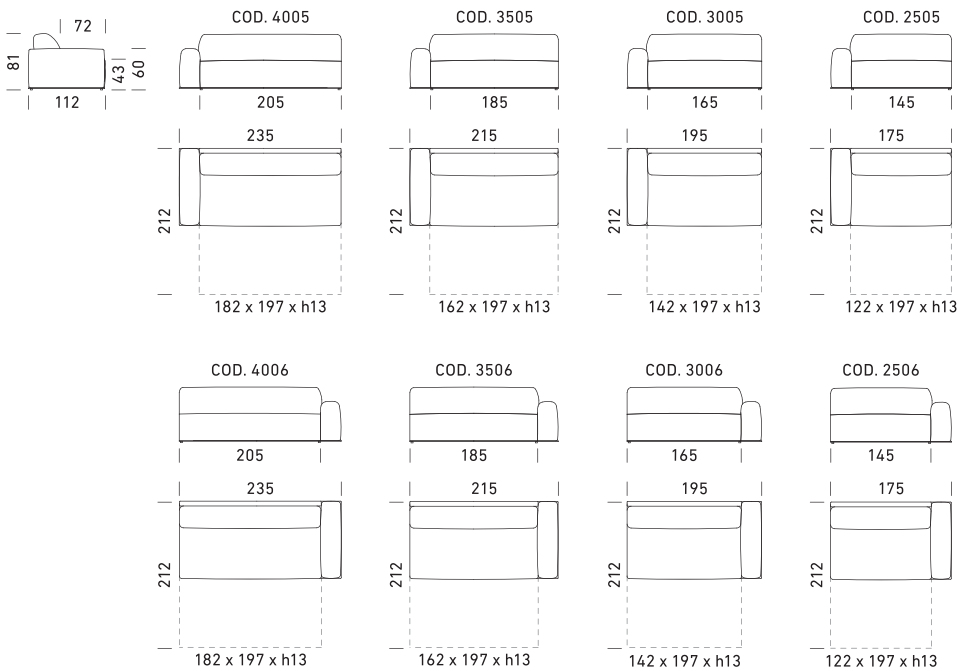

ELEMENTI MODULARI / MODULAR ELEMENTS