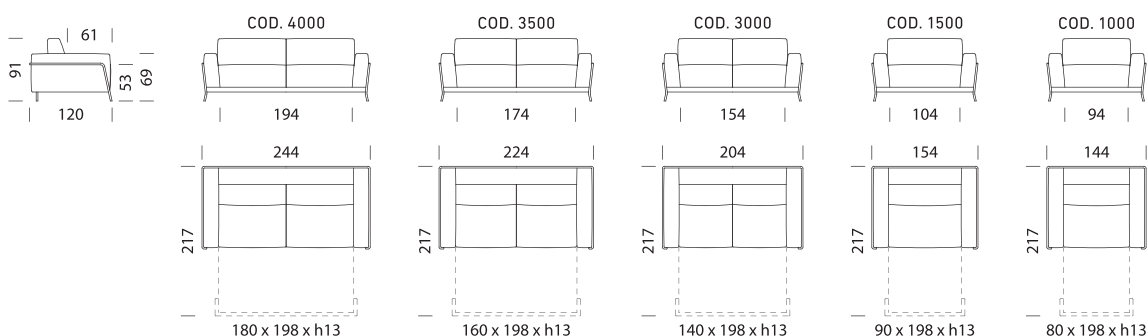

DIVANI / SOFAS

FINITURE PIEDI / FOOT FINISHES

IT_
 Divano letto trasformabile. **Meccanismo:** Rete Diene Fly a doghe senza porta guanciali. **Struttura:** Agglomerato di legno (multistrato e legno massello). **Materasso standard:** poliuretano stretch D.35 h 13 cm. **Densità seduta:** 35 kg/m³. **Densità spalla:** 23 kg/m³. **Piedi:** H 14 cm in ferro disponibili in varie finiture. **Rivestimento:** tessuto completamente sfoderabile. Due cuscini Modello D24 in omaggio stesso colore e categoria del divano.

EN_
 Convertible sofa bed. **Mechanism Diene FLY:** patented wooden slats sleeper mechanism. **Structure:** Mixed wood (plywood and solid wood). **Standard mattress:** stretch polyurethane, D.35 h 13 cm. **Seat density:** 35 kg/m³. **Backrest density:** 23 kg/m³. **Feet:** H 14 cm, available in different metal finishes. **Upholstery:** completely removable fabric. Two Model D24 cushions in the same colour and category as the sofa.

DE_

Umbaubares Schlafsofa. **Mechanismus:** Lattenrost Dienne Fly mit Holzlatten ohne Halterung für Kopfkissen. **Gestell:** Verschiedene Holzarten (Sperrholz und Massivholz). **Standard-Matratze:** verformbares Polyurethan D.35 h 13 cm. **Dichte der Sitzfläche:** 35 kg/m³. **Dichte der Rückenlehne:** 23 kg/m³. **Füße:** H 14 cm, aus Eisen in verschiedenen Ausführungen. **Bezug:** Stoff vollständig abziehbar. Zwei Kissen Modell D24 in derselben Farbe und Kategorie wie das Sofa werden kostenlos mitgeliefert.

RU_

Раскладной диван-кровать. **Механизм:** Ортопедический матрас Dienne Fly без контейнера для подушек. **Корпус:** Древесный агломерат (многослойная фанера и массив дерева). **Стандартный матрас:** эластичный полиуретан плотность 35 h 13 см. **Плотность сиденья:** 35 кг/м³. **Плотность спинки:** 23 кг/м³. **Ножки:** H 14 см, из металла, отделка по выбору. **Обивка:** полностью съемный тканевый чехол. В подарок – две подушки модели D24, по цвету и качеству аналогичные дивану.