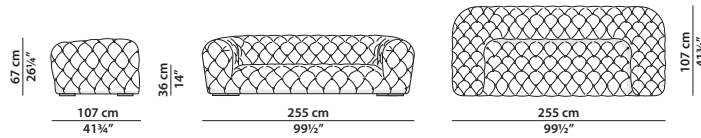

MADE IN ITALY

CHESTER MOON Paola Navone

135 x 107 h67

Poltrona. Armchair.

195 x 107 h67

Divano. Sofa.

255 x 107 h67

Divano. Sofa.

295 x 107 h67

Divano. Sofa.

355 x 107 h67

Divano. Sofa.

395 x 107 h67

Divano. Sofa.

120 x 120 h36

Pouf.

200 x 70 h36

Pouf.