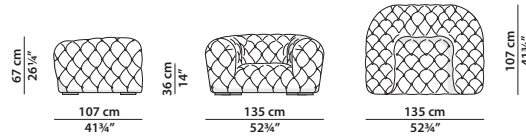

MADE IN ITALY

CHESTER MOON Paola Navone

135 x 107 h67

Poltrona. Armchair.

195 x 107 h67

Divano. Sofa.

255 x 107 h67

Divano. Sofa.

295 x 107 h67

Divano. Sofa.

355 x 107 h67

Divano. Sofa.

395 x 107 h67

Divano. Sofa.

120 x 120 h36

Pouf.

200 x 70 h36

Pouf.