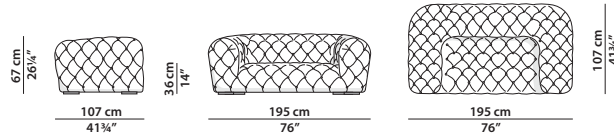

MADE IN ITALY

CHESTER MOON Paola Navone

135 x 107 h67

Poltrona. Armchair.

195 x 107 h67

Divano. Sofa.

255 x 107 h67

Divano. Sofa.

295 x 107 h67

Divano. Sofa.

355 x 107 h67

Divano. Sofa.

395 x 107 h67

Divano. Sofa.

120 x 120 h36

Pouf.

200 x 70 h36

Pouf.