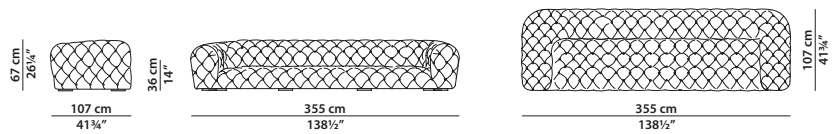

MADE IN ITALY

CHESTER MOON Paola Navone

135 x 107 h67

Poltrona. Armchair.

195 x 107 h67

Divano. Sofa.

255 x 107 h67

Divano. Sofa.

295 x 107 h67

Divano. Sofa.

355 x 107 h67

Divano. Sofa.

395 x 107 h67

Divano. Sofa.

120 x 120 h36

Pouf.

200 x 70 h36

Pouf.