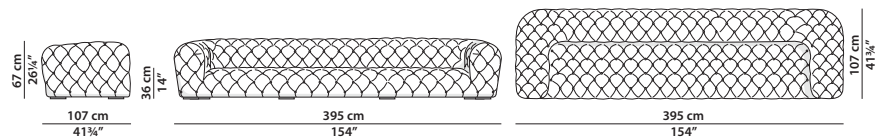

MADE IN ITALY

CHESTER MOON Paola Navone

135 x 107 h67

Poltrona. Armchair.

195 x 107 h67

Divano. Sofa.

255 x 107 h67

Divano. Sofa.

295 x 107 h67

Divano. Sofa.

355 x 107 h67

Divano. Sofa.

395 x 107 h67

Divano. Sofa.

120 x 120 h36

Pouf.

200 x 70 h36

Pouf.