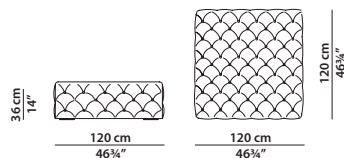

MADE IN ITALY

CHESTER MOON Paola Navone

135 x 107 h67

Poltrona. Armchair.

195 x 107 h67

Divano. Sofa.

255 x 107 h67

Divano. Sofa.

295 x 107 h67

Divano. Sofa.

355 x 107 h67

Divano. Sofa.

395 x 107 h67

Divano. Sofa.

120 x 120 h36

Pouf.

200 x 70 h36

Pouf.