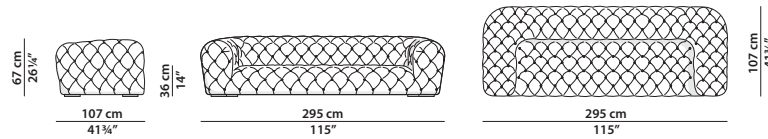

MADE IN ITALY

CHESTER MOON Paola Navone

135 x 107 h67

Poltrona. Armchair.

195 x 107 h67

Divano. Sofa.

255 x 107 h67

Divano. Sofa.

295 x 107 h67

Divano. Sofa.

355 x 107 h67

Divano. Sofa.

395 x 107 h67

Divano. Sofa.

120 x 120 h36

Pouf.

200 x 70 h36

Pouf.