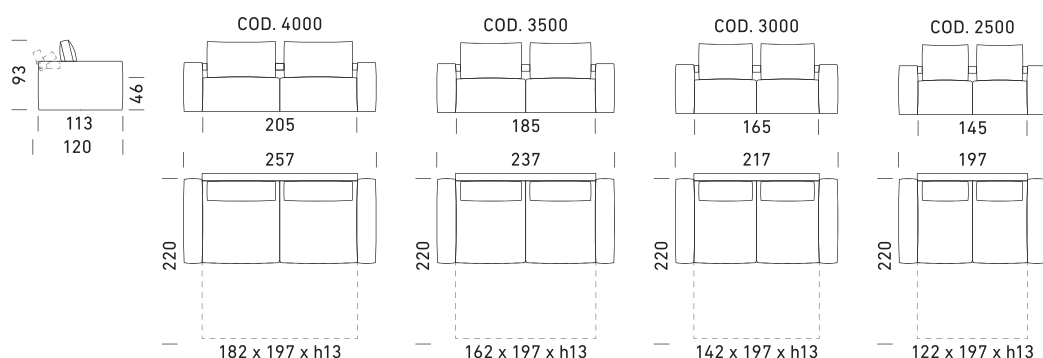

DIVANI / SOFAS

IT_
Meccanismo: divano letto trasformabile con rete standard elettrosaldada. Lo schienale posteriore può essere regolato in due inclinazioni offrendo due profondità di seduta differenti. **Imbottiture:** materasso standard poliuretano stretch D.30 h 13 cm. **Seduta:** densità 35 kg/m³ Parte superiore 50 Kg/m³ in memory. **Spalla:** in piuma d'oca. **Piedi:** in plastica neri. **Optional:** disponibile nella versione senza letto. Possibilità di richiedere la versione con rete a doghe e meccanismo ruote. Disponibili materassi opzionali. **Rivestimento:** tessuto completamente sfoderabile. Due cuscini Modello D24 in omaggio stesso colore e categoria del divano.

EN_
Mechanism: convertible sofa bed with standard electro-welded mesh. The rear backrest can be adjusted in two inclinations offering two different seat depths. **Padding:** standard stretch polyurethane D.30 h 13 cm mattress. **Seat:** 35 kg/m³ density. Upper portion: 50 Kg/m³ memory foam. **Backrest:** goose down. **Feet:** black plastic. **Optional:** available in the version without bed. Possibility to request the model with slats and wheeled mechanism. Optional mattresses available. **Upholstery:** completely removable fabric. Two complimentary Model D24 cushions in the same colour and category as the sofa.

FR_
Mécanisme : canapé-lit convertible avec sommier standard électrosoudé. Le dossier arrière peut être réglé selon deux inclinaisons pour offrir deux profondeurs d'assise différentes. **Rembourrage :** matelas standard en polyuréthane stretch D.30 h 13 cm. **Assise :** densité 35 kg/m³. Partie supérieure 50 kg/m³ à mémoire de forme. **Dossier :** en plumes d'oie. **Pieds :** en plastique noir. **Option :** disponible en version sans lit. Possibilité de demander la version avec sommier à lattes et mécanisme à roulettes. Différents matelas disponibles en option. **Revêtement :** tissu intégralement déhoussable. Deux coussins Modèle D24 offerts dans le même coloris et la même catégorie que le canapé.

DE_
Mechanismus: Umbaubares Schlafsofa mit elektrogeschweißtem Standard-Lattenrost. Die Rückenlehne kann auf zwei Positionen eingestellt werden, woraus sich zwei verschiedene Tiefen für die Sitzfläche ergeben. **Polsterung:** Standard-Matratze aus verformbarem Polyurethan, D. 30 h 13 cm. **Sitzfläche:** Dichte 35 kg/m³, oberer Bereich 50 kg/m³ aus Memory-Material. **Lehne:** aus Gänsedaunen. **Füße:** aus schwarzem Kunststoff. **Optional:** als Version ohne Bett verfügbar. Auf Anfrage auch mit Lattenrost mit Holzlatten und Rollmechanismus verfügbar. **Optionale Matratzen** sind verfügbar. **Bezug:** Stoff, vollständig abnehmbar. **Zwei Kissen** Modell D24 in derselben Farbe und Kategorie wie das Sofa werden kostenlos mitgeliefert.