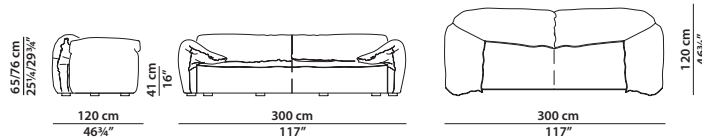

MADE IN ITALY

CASABLANCA Paola Navone

250 x 120 h76

Divano. Sofa.

300 x 120 h76

Divano. Sofa.

350 x 120 h76

Divano. Sofa.