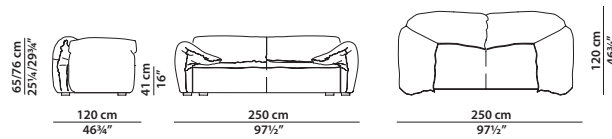

MADE IN ITALY

CASABLANCA Paola Navone

250 x 120 h76

Divano. Sofa.

300 x 120 h76

Divano. Sofa.

350 x 120 h76

Divano. Sofa.