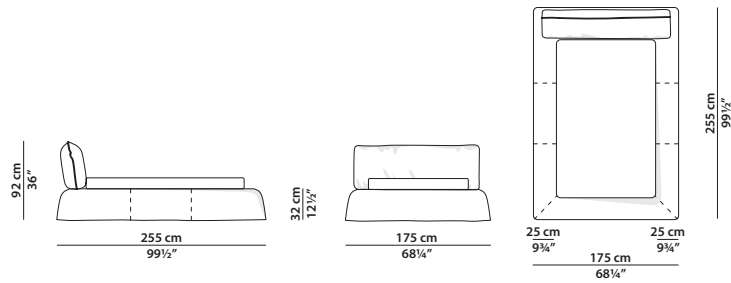

MADE IN ITALY

PARIS Paola Navone

145 x 255 h92

Letto singolo. Rete 90 x 200 cm.
Single bed. 90 x 200 cm spring base.

175 x 255 h92

Letto. Rete 120 x 200 cm.
Bed. 120 x 200 cm spring base.

215 x 255 h92

Letto. Rete 160 x 200 cm.
Bed. 160 x 200 cm spring base.

235 x 255 h92

Letto. Rete 180 x 200 cm.
Bed. 180 x 200 cm spring base.

255 x 255 h92

Letto. Rete 200 x 200 cm.
Bed. 200 x 200 cm spring base.