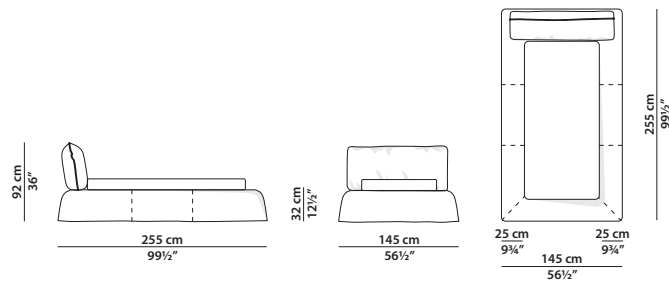

MADE IN ITALY

PARIS Paola Navone

145 x 255 h92

Letto singolo. Rete 90 x 200 cm.
Single bed. 90 x 200 cm spring base.

175 x 255 h92

Letto. Rete 120 x 200 cm.
Bed. 120 x 200 cm spring base.

215 x 255 h92

Letto. Rete 160 x 200 cm.
Bed. 160 x 200 cm spring base.

235 x 255 h92

Letto. Rete 180 x 200 cm.
Bed. 180 x 200 cm spring base.

255 x 255 h92

Letto. Rete 200 x 200 cm.
Bed. 200 x 200 cm spring base.