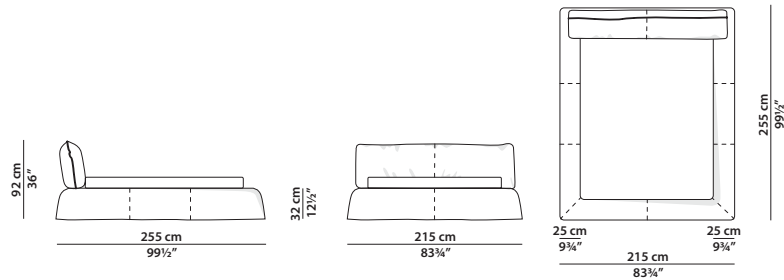

MADE IN ITALY

PARIS Paola Navone

145 x 255 h92

Letto singolo. Rete 90 x 200 cm.
Single bed. 90 x 200 cm spring base.

175 x 255 h92

Letto. Rete 120 x 200 cm.
Bed. 120 x 200 cm spring base.

215 x 255 h92

Letto. Rete 160 x 200 cm.
Bed. 160 x 200 cm spring base.

235 x 255 h92

Letto. Rete 180 x 200 cm.
Bed. 180 x 200 cm spring base.

255 x 255 h92

Letto. Rete 200 x 200 cm.
Bed. 200 x 200 cm spring base.