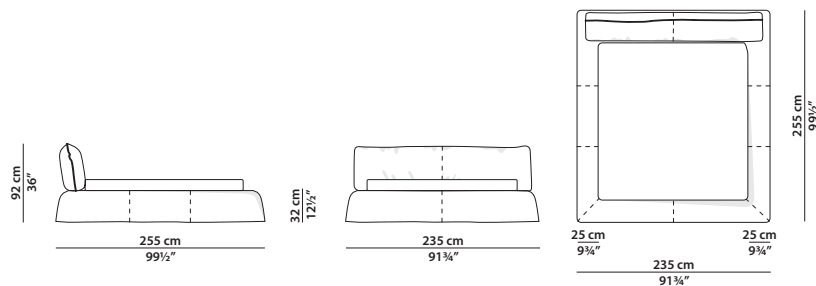

MADE IN ITALY

PARIS Paola Navone

145 x 255 h92

Letto singolo. Rete 90 x 200 cm.
Single bed. 90 x 200 cm spring base.

175 x 255 h92

Letto. Rete 120 x 200 cm.
Bed. 120 x 200 cm spring base.

215 x 255 h92

Letto. Rete 160 x 200 cm.
Bed. 160 x 200 cm spring base.

235 x 255 h92

Letto. Rete 180 x 200 cm.
Bed. 180 x 200 cm spring base.

255 x 255 h92

Letto. Rete 200 x 200 cm.
Bed. 200 x 200 cm spring base.