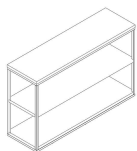

■ T100FM3

■ T100MY1

■ T100OX1

■ T100FMB

■ T100FD4

■ T100M00

SCHEMATICS

SQUARE CORNER

45cm x 45cm H 54cm
17,72" x 17,72" H 21,26"

SQUARE CENTRAL

90cm x 90cm H 34cm
35,43" x 35,43" H 13,39"

RECTANGULAR CONSOLE

27cm x 90cm H 56cm
10,63" x 35,43" H 22,05"

90cm x 27cm H 56cm
35,43" x 10,63" H 22,05"