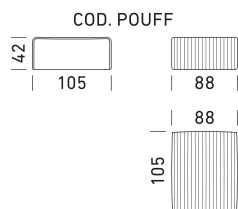

POUF

ACCESSORI / ACCESSORIES