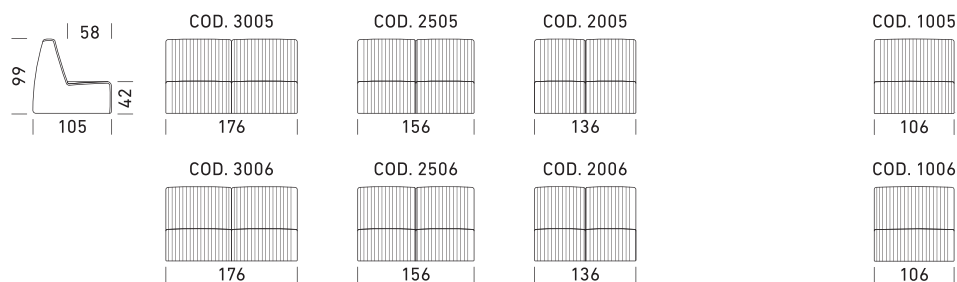

ELEMENTI MODULARI / MODULAR ELEMENTS