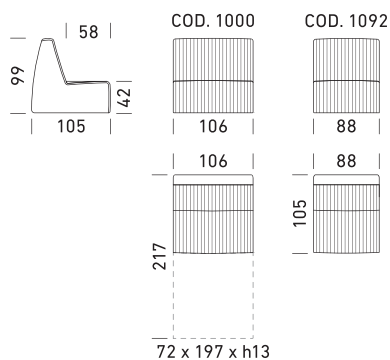

POLTRONA / ARMCHAIR