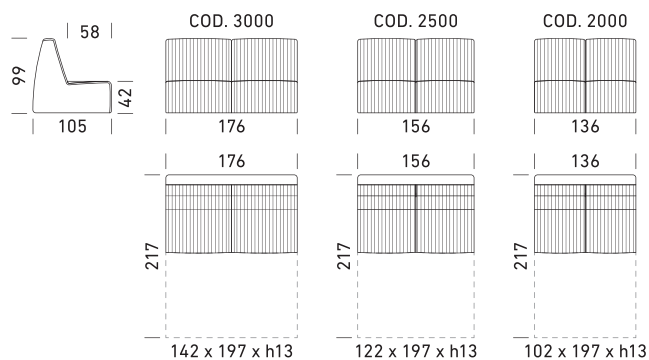

DIVANI / SOFAS