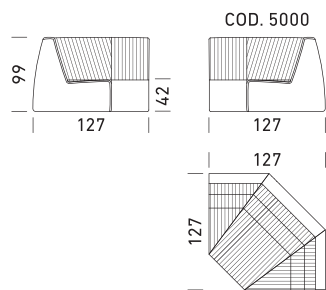

ANGOLARE / CORNER