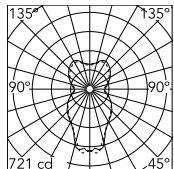

Physical

Colour	White
Length (mm)	1100
Cord length (mm)	4000
Net weight (kg)	15
Package height (mm)	1130
Package width (mm)	940
Package length (mm)	1130
Package volume (m3)	1.2
IP internal	20

Download

[Mounting instructions](#) PDF

[Spare Parts](#) PDF

Photometric Files

[LDT / IES](#) LDT

Technical Drawings

[2D](#) ZIP

[3D](#) ZIP

IP
20

Schematic light drawing