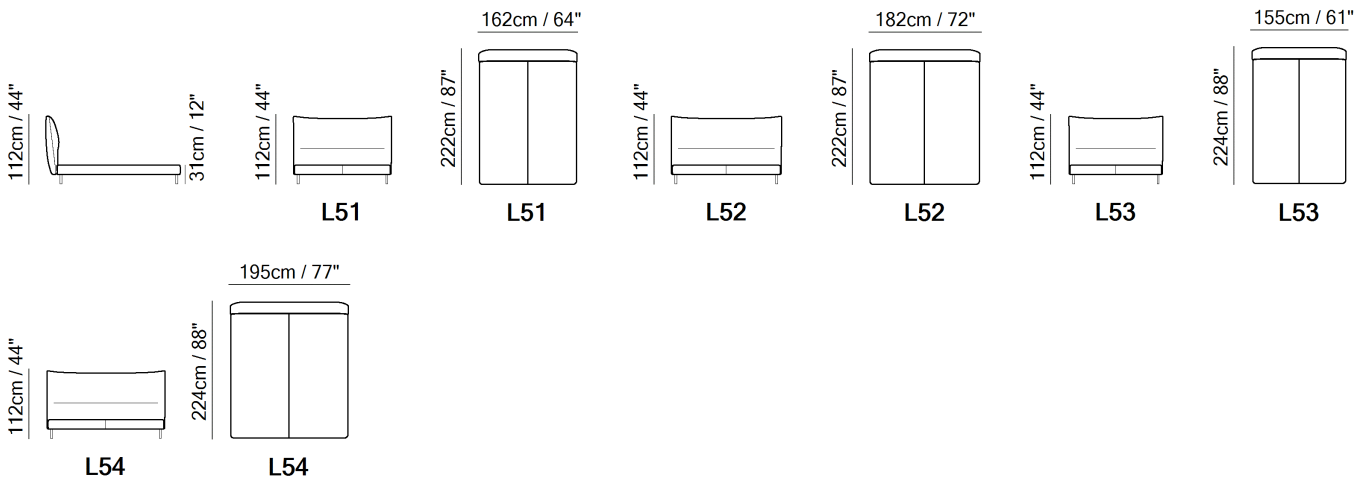

■ Vers. L12

■ Vers. L12

■ Vers. L12

SCHEMATICS

TECHNICAL INFORMATION

	COVERING	Mix <input checked="" type="checkbox"/>	Leather <input checked="" type="checkbox"/>	Soft Cover <input checked="" type="checkbox"/>		
	LEGS	Wood <input type="checkbox"/>	Metal <input checked="" type="checkbox"/>	Plastic <input type="checkbox"/>	Castors <input type="checkbox"/>	Upholstered <input type="checkbox"/>
	FILLING	Arms <input type="checkbox"/> Fiber <input type="checkbox"/> Foam <input type="checkbox"/> Feather/Fiber Mix <input type="checkbox"/> Feather	Seat cushion <input type="checkbox"/> Fiber <input type="checkbox"/> Foam <input type="checkbox"/> Feather/Fiber Mix <input type="checkbox"/> Feather	Back cushion <input type="checkbox"/> Fiber <input type="checkbox"/> Foam <input type="checkbox"/> Feather/Fiber Mix <input type="checkbox"/> Feather		
	COMFORT	Standard Comfort <input checked="" type="checkbox"/>	Firm Comfort <input type="checkbox"/>			
	FUNCTION	Bed <input type="checkbox"/>	Electric motion <input type="checkbox"/>	Motion <input type="checkbox"/>	Recliner <input type="checkbox"/>	Sliding <input type="checkbox"/>
	OPTIONS	Nails <input type="checkbox"/>	Removable <input type="checkbox"/>	Contrast Stitching <input type="checkbox"/>		
	WRINKLES & VISUAL APPEARANCE	Low <input checked="" type="checkbox"/>	Medium <input type="checkbox"/>	High <input type="checkbox"/>		

NOTES

- Available in leather (TG only) or fabric.
- When the model is ordered in leather-fabric mix, back side of the headboard is in fabric.
- Bed with wooden panel in different sizes.
- Wood Panel Dimensions:
- Vers L51: bed wood with base panel 160x200
- Vers L52: bed wood with base panel 180x200
- Vers L53: bed wood with base panel 152X200
- Vers L54: bed wood with base panel 193x200
- Feet available in metal finishing 78 (Black Chrome)