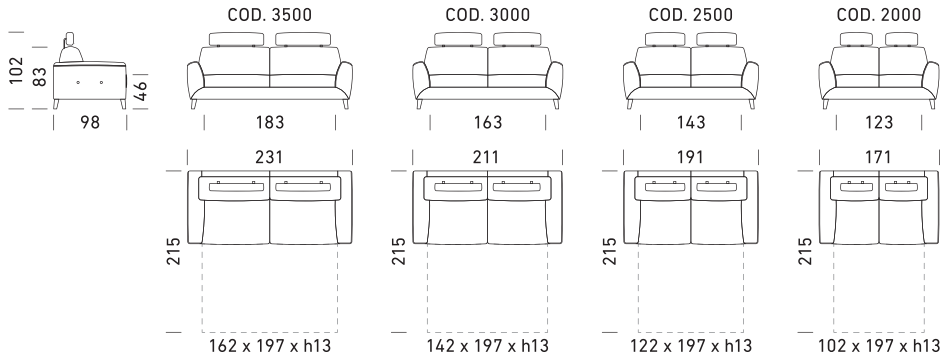

DIVANI / SOFAS