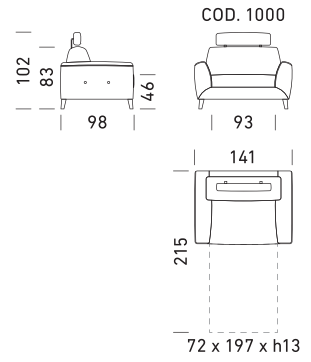

POLTRONA / ARMCHAIR