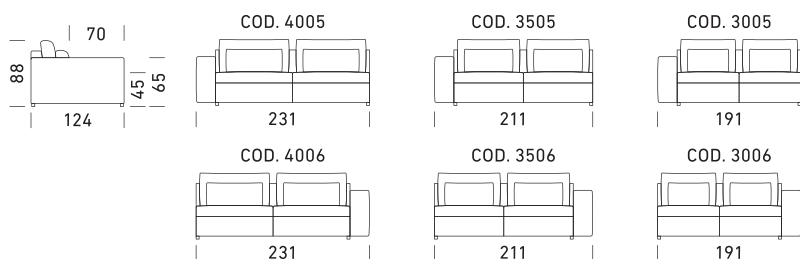

ELEMENTI MODULARI / MODULAR ELEMENTS - VERS. 1