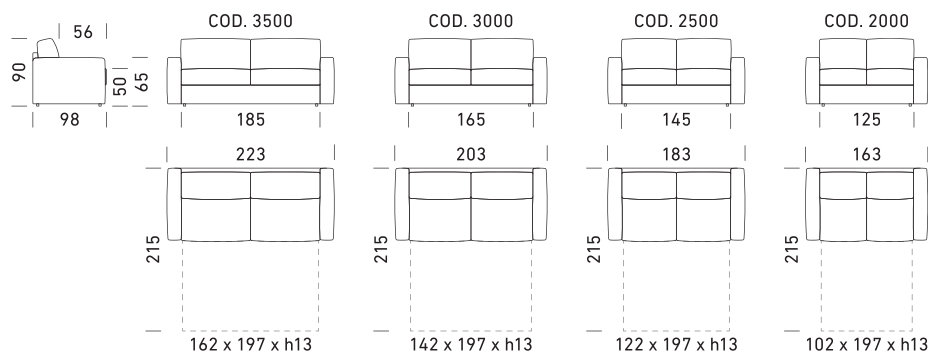

DIVANI / SOFAS

POLTRONA / ARMCHAIR

IT_

Meccanismo: divano letto trasformabile con rete standard elettrosaldata elettrica standard con pulsantiera sul retro scocca. Imbottiture: materasso standard poliuretano stretch D.30 h 13 cm. Seduta: densità 30 kg/m³. Spalla: densità 28 kg/m³. Piedi: in plastica neri. Possibilità di richiedere lo Square manuale che comprende la rete elettrosaldata e no quella elettrica di serie. Disponibili materassi opzionali. Optional batteria ricaricabile che consente di aprire il divano senza il collegamento ad una presa a muro. Optional telecomando. Due cuscini Modello D24 in omaggio stesso colore e categoria del divano. Per i divani in pelle non sono compresi cuscini omaggio.

EN_

Mechanism: convertible sofa bed with standard electro-welded mesh with keypad on the back frame. Padding: standard stretch polyurethane D.30 h 13 cm mattress. Seat: 30 kg/m³ density. Backrest: 28 kg/m³ density. Feet: black plastic. Possibility to request the Square model with manual operation, which includes the electro-welded mesh, rather than the standard electrical model. Optional mattresses available. Optional rechargeable battery that allows you to open the sofa without connecting it to a wall outlet. Optiona Remote control. Two complimentary Model D24 cushions in the same colour and category as the sofa. For leather sofas, free cushions D24 are not included