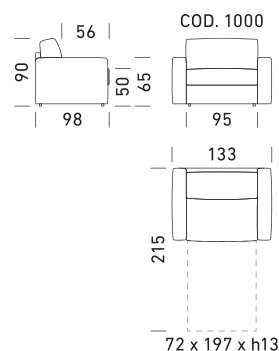

DIVANI / SOFAS

POLTRONA / ARMCHAIR

IT_

Meccanismo: divano letto trasformabile con rete standard elettrosaldata elettrica standard con pulsantiera sul retro scocca. Imbottiture: materasso standard poliuretano stretch D.30 h 13 cm. Seduta: densità 30 kg/m³. Spalla: densità 28 kg/m³. Piedi: in plastica neri. Possibilità di richiedere lo Square manuale che comprende la rete elettrosaldata e no quella elettrica di serie. Disponibili materassi opzionali. Optional batteria ricaricabile che consente di aprire il divano senza il collegamento ad una presa a muro. Optional telecomando. Due cuscini Modello D24 in omaggio stesso colore e categoria del divano. Per i divani in pelle non sono compresi cuscini omaggio.

FR_

Mécanisme : canapé-lit convertible avec sommier électrique standard électrosoudé, avec boutons de commande à l'arrière de la structure. Rembourrage : matelas standard en polyuréthane stretch D.30 h 13 cm. Assise : densité 30 kg/m³. Dossier : densité 28 kg/m³. Pieds : en plastique noir. Possibilité de demander le modèle Square manuel, qui comprend le sommier électrosoudé au lieu du sommier électrique de série. Différents matelas disponibles en option. Batterie rechargeable en option qui permet d'ouvrir le canapé sans branchement à une prise murale. Optional Télécommande Deux coussins Modèle D24 offerts dans le même coloris et la même catégorie que le canapé. Pour les canapés en cuir les coussins D24 ne sont pas inclus.